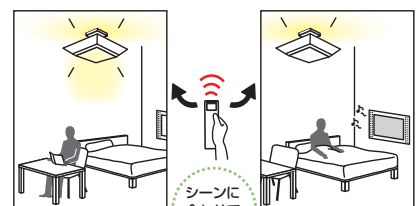

OL 001 765/OB 080 777
[実例番号 029800_J11K]

Dual Light Ceiling

デュアルライトシーリング

直接光と間接光を使い分けることでシーンに合わせた照明演出が手軽にリモコンで操作できるシーリングライトです。寝室はもちろんモダンなリビングなどにも似合います。

OL 001 766/OB 080 778/OT 022 215

[実例番号029800_J12K]

マットホワイト

ランプ:FHC27EL

リモコン付属
簡易取付A

OB 080 777
¥17,640 (税抜¥16,800)
→P.281

OB 080 778
¥17,640 (税抜¥16,800)
→P.281

[点灯順序]

直接光(下)+間接光(上)

直接光(下)

間接光(上)

常夜灯

デュアルライトシーリング

リモコン付属

間接光でくつろぎの雰囲気
リモコンでラクラク点灯切替!

シーンに
合わせて
点灯切替!

※スリープタイマー付(30分後に消灯)

※「ブルレス」と表記のある器具は、必ず壁スイッチのある部屋でご使用ください。壁スイッチ1個につき、器具1台でご使用ください。(→P.738)

※取り付け制限についてスペック内に特別の記載がないものは、写真と異なる方向に取り付けられないでください。※マークは蛍光灯の省エネ性を示しています。