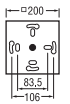

リモコン

OL 001 766 **電球色**
¥93,450(税抜¥89,000)

蛍38W
蛍60W
消費電力86W

長寿命丸形蛍光灯FHC38W+
電球形蛍光灯EFD15W×4 (E26) No.182G

- ●リモコン:直接光+間接光→直接光→間接光→常夜灯
- ●鋼(マットブラック色)
- ●アクリル(乳白)
- ●径φ610 高290 7.4kg
- ●スリープタイマー付 / 調光器不可 / 白熱灯不可

ランプ:FHC27EL

リモコン付属
簡易取付A