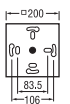

OB 080 777
¥17,640 (税抜¥16,800)
→P.281

OB 080 778
¥17,640 (税抜¥16,800)
→P.281

[点灯順序]