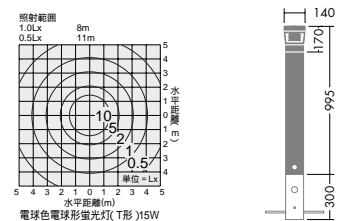

エクステリア
ローポール

DWP-54694
¥98,000 **ランプ別** 安定器付

35W E26 × 1灯
CDM-R PAR20・3000K)

本体 / アルミダイカスト・アルミ管 シルバー塗装
反射板 / ステンレス 白塗装
カバー / ガラス 透明

- 5.1kg
- 防雨形
- 安定器内蔵

DWP-54693L
¥49,500 **ランプ付**

15W E26 × 1灯
電球色電球形蛍光灯 (T形 灯 EGL)

本体 / アルミダイカスト・アルミ管 シルバー塗装
ルーバー / ステンレス 白塗装
カバー / ガラス 透明

- 4.8kg
- 防雨形

DWP-54692L
¥48,000 **ランプ付**

15W E26 × 1灯
電球色電球形蛍光灯 (T形 灯 EGL)

本体 / アルミダイカスト・アルミ管 シルバー塗装
ルーバー / ステンレス 白塗装
カバー / ガラス 透明

- 4.0kg
- 防雨形

DWP-54695L
¥48,000 **ランプ付**