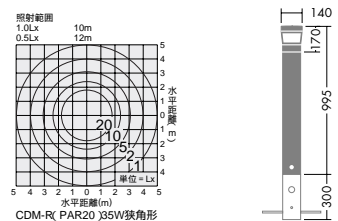

エクステリア
ローポール

DWP-54694
¥98,000 **ランプ別** 安定器付

35W E26 × 1灯
CDM-R PAR20・3000K)

本体 / アルミダイカスト・アルミ管 シルバー塗装
反射板 / ステンレス 白塗装
カバー / ガラス 透明

- 5.1kg
- 防雨形
- 安定器内蔵

DWP-54693L
¥49,500 **ランプ付**

15W E26 × 1灯
電球色電球形蛍光灯 (T形 灯 EGL)

本体 / アルミダイカスト・アルミ管 シルバー塗装
ルーバー / ステンレス 白塗装
カバー / ガラス 透明

- 4.8kg
- 防雨形

DWP-54692L
¥48,000 **ランプ付**

15W E26 × 1灯
電球色電球形蛍光灯 (T形 灯 EGL)

本体 / アルミダイカスト・アルミ管 シルバー塗装
ルーバー / ステンレス 白塗装
カバー / ガラス 透明

- 4.0kg
- 防雨形

DWP-54695L
¥48,000 **ランプ付**