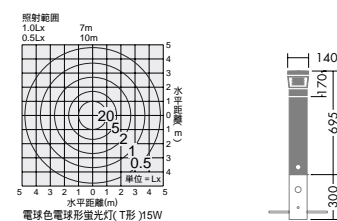

本体 / アルミダイカスト・アルミ管 シルバー塗装
ルーバー / ステンレス 白塗装
カバー / ガラス 透明

- 4.8kg
- 防雨形

DWP-54692L
¥48,000 **ランプ付**

15W E26 × 1灯
電球色電球形蛍光灯 (T形 灯 EGL)

本体 / アルミダイカスト・アルミ管 シルバー塗装
ルーバー / ステンレス 白塗装
カバー / ガラス 透明

- 4.0kg
- 防雨形

DWP-54695L
¥48,000 **ランプ付**