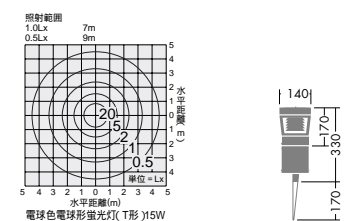

15W E26 × 1灯
電球色電球形蛍光灯 (T形 灯 EGL)

本体 / アルミダイカスト・アルミ管 シルバー塗装
ルーバー / ステンレス 白塗装
カバー / ガラス 透明

- 3.2kg
- 防雨形
- キャブタイヤコード5m付
- 差込プラグ付