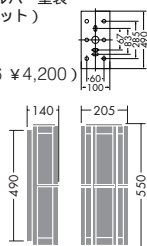

DWP-53669
¥80,000 [ランプ付]

15W E26 × 2灯
電球色電球形蛍光灯 D形 (EGL)

本体 / 銅板 メタリックシルバー塗装
カバー / アクリル 乳白 (マット)

- 4.5kg
- 防雨形
- 絶縁台別売 (DP-30926 ¥4,200)

DWP-53668
¥62,000 [ランプ付]

40W E17 × 1灯
キセノンポーランプ (L=436)

本体 / 銅板 メタリックシルバー塗装
カバー / アクリル 乳白