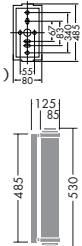

DWP-53669
¥80,000 [ランプ付]

15W E26 × 2灯
電球色電球形蛍光灯 D形 (EGL)

本体 / 銅板 メタリックシルバー塗装
カバー / アクリル 乳白 (マット)

- 4.5kg
- 防雨形
- 絶縁台別売 (DP-30926 ¥4,200)

DWP-53668
¥62,000 [ランプ付]

40W E17 × 1灯
キセノンポーランプ (L=436)

本体 / 銅板 メタリックシルバー塗装
カバー / アクリル 乳白

- 2.0kg
- 防雨形
- 絶縁台別売 (DP-30926 ¥4,200)

DWP-35510
¥21,800 [ランプ付]

60W E17 × 1灯
ミニクリプトン球

本体 / アルミダイカスト 白塗装
カバー / ステンレス 白塗装
ガラス 乳白

- 2.2kg
- 防雨形
- 絶縁台別売 (DP-30910 ¥3,400)

DWP-35509
¥17,000 [ランプ付]

40W E17 × 1灯
ミニクリプトン球