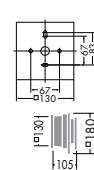

本体 / アルミダイカスト 白塗装
カバー / ステンレス 白塗装
ガラス 乳白

- 1.4kg
- 防雨形
- 絶縁台別売 (DP-30909 ¥1,600)

DWP-52807
¥29,800 [ランプ付]

15W E26 × 1灯
電球色電球形蛍光灯 D形 (EGL)

本体 / アルミダイカスト 黒レザートーン塗装
カバー / アクリル 乳白

- 3.2kg
- 防雨形
- 絶縁台別売 (DP-30930 ¥3,300)