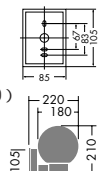

- 2.7kg
- 防雨・防湿形
- 絶縁台別売 (DP-30910 ¥3,400)

▶ P.869

DWP-35948
¥14,000 [ランプ付]

40W E17 × 1灯
ミニクリプトン球

本体 / アルミダイカスト シルバー塗装
カバー / アクリル 乳白

- 0.9kg
- 防雨形
- 絶縁台別売 (DP-30909 ¥1,600)

▶ P.837-882

DWP-34391
¥9,800 [ランプ付]

15W E26 × 1灯
電球色電球形蛍光灯 D形 (EGL)

本体 / アルミダイカスト 黒塗装
カバー / ガラス 乳白

- 1.2kg
- 防雨形
- 上向付・下向付兼用
- 絶縁台別売 (DP-11804 ¥450)

DWP-34389
¥7,300 [ランプ付]

60W E26 × 1灯
一般球

本体 / アルミダイカスト 黒塗装
カバー / ガラス 乳白

- 1.1kg
- 防雨形
- 上向付・下向付兼用
- 絶縁台別売 (DP-11804 ¥450)
- E26電球形蛍光灯 (A形・D形) 15Wまで使用可能