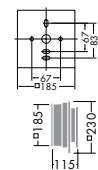

DWP-35509
¥17,000 [ランプ付]

40W E17 × 1灯
ミニクリプトン球

本体 / アルミダイカスト 白塗装
カバー / ステンレス 白塗装
ガラス 乳白

- 1.4kg
- 防雨形
- 絶縁台別売 (DP-30909 ¥1,600)