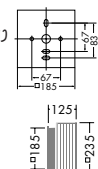

DWP-35948
¥14,000 [ランプ付]

40W E17 × 1灯
ミニクリプトン球

本体 / アルミダイカスト シルバー塗装
カバー / アクリル 乳白

- 0.9kg
- 防雨形
- 絶縁台別売 (DP-30909 ¥1,600)

▶ P.837-882