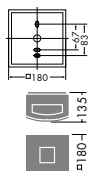

DWP-54756
¥39,800 [ランプ付]

60W E17 × 1灯
ミニクリプトン球

本体 / アルミダイカスト・銅板
シルバー塗装
カバー / 和紙模入アクリル 生成り
ガラス 乳白

- 2.7kg
- 防雨・防湿形
- 絶縁台別売 (DP-30910 ¥3,400)

▶ P.869