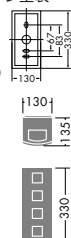

本体 / アルミダイカスト 白塗装
カバー / ステンレス 白塗装
ガラス 乳白

- 1.4kg
- 防雨形
- 絶縁台別売 (DP-30909 ¥1,600)

DWP-52807
¥29,800 [ランプ付]

15W E26 × 1灯
電球色電球形蛍光灯 D形 (EGL)

本体 / アルミダイカスト 黒レザートーン塗装
カバー / アクリル 乳白

- 3.2kg
- 防雨形
- 絶縁台別売 (DP-30930 ¥3,300)