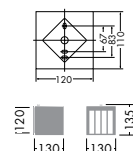

DWP-34391
¥9,800 [ランプ付]