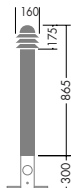

インパータ

DWP-52670
¥58,000 ランプ付

15W E26 × 1灯
電球色電球形蛍光灯 D形 (EGL)

本体 / アルミダイカスト・アルミ型材
黒サテン塗装

- 5.7kg
- 防雨形 IP55
- ドイツ WE-EF社製

▶ P.870

インパータ

DWP-34193
¥32,800 ランプ付

15W E26 × 1灯
電球色電球形蛍光灯 A形 (EGL)

本体 / アルミダイカスト・アルミ管 黒塗装
カバー / ガラス 乳白

- 3.6kg
- 防雨形

インパータ

DWP-34399
¥31,800 ランプ付

15W E26 × 1灯
電球色電球形蛍光灯 A形 (EGL)

本体 / アルミダイカスト・アルミ管 黒塗装
カバー / ガラス 乳白

- 3.6kg
- 防雨形