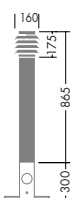

インパータ

DWP-36409L
¥21,800 ランプ付

15W E26 × 1灯
電球色電球形蛍光灯 A形 (EGL)

本体 / アルミダイカスト・アルミ管 黒塗装
カバー / ガラス 乳白

- 3.5kg
- 防雨形
- 一般球60Wまで使用可能

▶ P.870