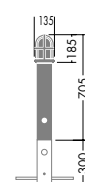

▶ P.837

インパータ

DWP-34398
¥31,000 ランプ付

15W E26 × 1灯
電球色電球形蛍光灯 A形 (EGL)

本体 / アルミダイカスト・アルミ管 黒塗装
カバー / ガラス 乳白

- 2.9kg
- 防雨形

▶ P.837

インパータ