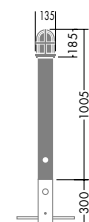

15W E26 × 1灯
電球色電球形蛍光灯 A形 (EGL)

本体 / アルミダイカスト・アルミ管 黒塗装
カバー / ガラス 乳白

- 3.6kg
- 防雨形

インパータ

DWP-34399
¥31,800 ランプ付

15W E26 × 1灯
電球色電球形蛍光灯 A形 (EGL)

本体 / アルミダイカスト・アルミ管 黒塗装
カバー / ガラス 乳白

- 3.6kg
- 防雨形

▶ P.837

インパータ

DWP-34398
¥31,000 ランプ付

15W E26 × 1灯
電球色電球形蛍光灯 A形 (EGL)

本体 / アルミダイカスト・アルミ管 黒塗装
カバー / ガラス 乳白

- 2.9kg
- 防雨形

▶ P.837

インパータ