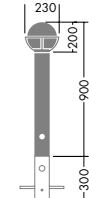

インパータ

DWP-34396
¥28,800 ランプ付

15W E26 × 1灯
電球色電球形蛍光灯 A形 (EGL)

本体 / アルミダイカスト・アルミ管 黒塗装
カバー / ガラス 乳白

- 3.2kg
- 防雨形

▶ P.837・870