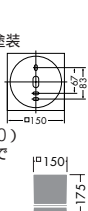

放電灯

DWP-35220

¥8,500 ランプ付

60W(E26)×1灯
一般球

本体 / アルミダイキャスト 黒塗装
カバー / ガラス 消し (内面白塗装)

▶ P.862