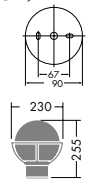

インバータ

DWP-36408L

¥11,200 ランプ付

15W(E26)×1灯
電球色電球形蛍光灯(A形)EGL)

本体 / アルミダイキャスト・銅管 黒塗装
カバー / ガラス 乳白

- 1.8kg
- 防雨形
- 一般球60Wまで使用可能

▶ P.883