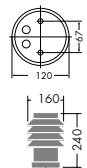

インバータ

DWP-52669

¥29,800 ランプ付

15W(E26)×1灯
電球色電球形蛍光灯(D形)EGL)

本体 / アルミダイキャスト・アルミ型材
黒サテン塗装

- 2.8kg
- 防雨形 IP55
- ドイツ WE-EF社製

▶ P.883