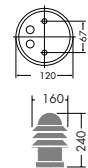

インバータ

DWP-52264

¥68,000 ランプ付

15W(E26)×1灯
電球色電球形蛍光灯(D形)EGL)

本体 / アルミダイキャスト・アルミ型材
シルバー塗装

- カバー / ガラス 消し
- 4.2kg
- 防雨形 IP55
- 壁付・床付兼用
- ドイツ WE-EF社製

▶ P.882