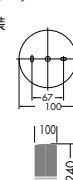

放電灯

DWP-12744

¥27,500 ランプ付

60W(E26)×1灯
一般球・クリア

本体 / アルミ鋳物・銅板
黒レーザーコート塗装
カバー / ガラス 透明 (カット模様)

- 1.7kg
- 防雨形