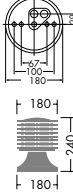

インバータ

DWP-53082

¥19,800 ランプ付

15W(E26)×1灯
電球色電球形蛍光灯(A形)EGL)

本体 / アルミダイキャスト 黒塗装
カバー / アクリル 乳白 (内面消し)

- 2.2kg
- 防雨形