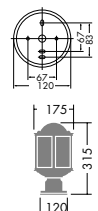

放電灯

DWP-51513

¥29,800 ランプ付

60W(E26)×1灯
一般球・クリア

本体 / アルミダイキャスト 黒塗装
カバー / ポリカーボネート 透明

- 1.5kg
- 防雨形

▶ P.866