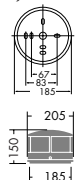

インバータ

DWP-34189

¥16,000 ランプ付

15W(E26)×1灯
電球色電球形蛍光灯(A形)EGL)

本体 / アルミダイキャスト・アルミ管
黒塗装

- カバー / ガラス 乳白
- 1.6kg
- 防雨形

▶ P.837・883