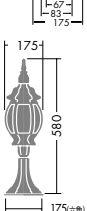

放電灯

DWP-35221

¥8,500 ランプ付

60W(E26)×1灯
一般球

本体 / アルミダイキャスト シルバー塗装
カバー / ガラス 消し (内面白塗装)

▶ P.862・869