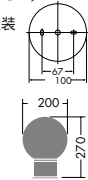

インバータ

DWP-34199

¥13,500 ランプ付

15W(E26)×1灯
電球色電球形蛍光灯(A形)EGL)

本体 / アルミダイキャスト・銅管 黒塗装
カバー / ガラス 乳白

- 1.4kg
- 防雨形

▶ P.883