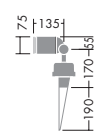

- 2.1kg
- 防雨形
- キャプタイヤコード5m付
- 首振上方90° 下方30°・回転335°
- 差込プラグ付

ジョイントボックス
DOL-2243XS 使用可能

ジョイントボックス
DOL-2243XB 使用可能

DOL-2243XS (シルバー)
DOL-2243XB (ブラック)

65W E11 × 1灯
ダイクロハロゲン球 径50mm

本体 / アルミダイカスト 塗装
強化ガラス 透明

- 0.9kg
- 防雨形
- 首振上方150° 下方25°・回転360°
- ジョイントボックス使用可能 (DP-2348 ¥24,000)
- キャプタイヤコードは別途お買い求めください。(0.75mm 3芯式 外径 11mm)