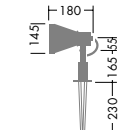

エクステリア
● スパイクライト

放電灯
蛍光灯
ハロゲン球
白熱灯

LED