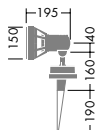

75 ~ 150W E26 × 1灯
ビーム球

60W/100W E26 × 1灯
ハロゲンビーム球 IR(PAR38)

本体 / アルミダイカスト 塗装

- 1.5kg
- 防雨形
- 首振上方90° 下方10°・回転360°
- ジョイントボックス使用可能 (DP-2348 ¥24,000)
- キャプタイヤコードは別途お買い求めください。(0.75mm 3芯式 外径 11mm)

オプション

- レジスタールーパー
DP-51979 ¥8,000