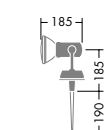

エクステリア
● スパイクライト

放電灯
蛍光灯
ハロゲン球
白熱灯

LED