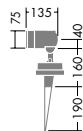

ダイクロハロゲン球 2,900K
75W形65W(径50mm)

DWP-51973
¥22,800 **ランプ別**

65W E11 × 1灯
ダイクロハロゲン球 径50mm

本体 / アルミダイカスト 黒サテン塗装
強化ガラス 透明

- 1.2kg
  - 防雨形
  - 首振上方90° 下方10°・回転360°
  - ジョイントボックス使用可能 (DP-2348 ¥24,000)
  - キャプタイヤコードは別途お買い求めください。(0.75mm 3芯式 外径 11mm)
2. 意匠登録済

オプション

1. フード
2. DP-54912 ¥5,000
   - レジスタールーパー DP-51978 ¥6,800
   - カラーフィルター DP-51974-51976 ¥6,800
   - 消しフィルター DP-51977 ¥6,800

ダイクロハロゲン球 2,900K
35W(径35mm)

DOL-2882XB
¥15,500 **ランプ別**

35W E11 × 1灯
ダイクロハロゲン球 径35mm

本体 / アルミダイカスト 黒サテン塗装
強化ガラス 透明

- 1.1kg
  - 防雨形
  - キャプタイヤコード5m付
  - 首振上方90° 下方55°・回転360°
  - 差込プラグ付
2. 意匠登録済

電球色電球形蛍光灯(D形) 2,800K
25W形

DOF-2664LS (シルバー)
DOF-2664LB (ブラック)

25W E26 × 1灯
電球色電球形蛍光灯(D形) EGL

本体 / アルミダイカスト 塗装
強化ガラス 透明

- 2.1kg
- 防雨形
- キャプタイヤコード5m付
- 首振上方90° 下方30°・回転335°
- 差込プラグ付

DOL-2243XS (シルバー)
DOL-2243XB (ブラック)

65W E11 × 1灯
ダイクロハロゲン球 径50mm

本体 / アルミダイカスト 塗装
強化ガラス 透明

- 0.9kg
- 防雨形
- 首振上方150° 下方25°・回転360°
- ジョイントボックス使用可能 (DP-2348 ¥24,000)
- キャプタイヤコードは別途お買い求めください。(0.75mm 3芯式 外径 11mm)

オプション

1. フード
   DP-54912 ¥5,000
2. アルミ 黒サテン塗装
   - 径 75 長88mm 0.1kg

1. カラーフィルター
   DP-51974 (レッド)
   DP-51975 (グリーン)
   DP-51976 (ブルー)
   ¥6,800 (1個)
2. 鋼板 黒塗装
   - 強化ガラス
   - 径 75 厚3.2mm 0.1kg

1. 消しフィルター
   DP-51977 ¥6,800
2. 鋼板 黒塗装
   - 強化ガラス 消し
   - 径 75 厚3.2mm 0.1kg

1. レジスタールーパー
   DP-51978 ¥6,800
2. 鋼板 黒塗装
   - 0.1kg

1. レジスタールーパー
   DP-51979 ¥8,000
2. 鋼板 黒塗装
   - 0.1kg

ビーム球
75 ~ 150W形

DOL-2824XS (シルバーサテン)
DWP-51972 (ブラックサテン)

¥19,800 **ランプ別**

75 ~ 150W E26 × 1灯
ビーム球

60W/100W E26 × 1灯
ハロゲンビーム球 IR(PAR38)

本体 / アルミダイカスト 塗装

- 1.5kg
- 防雨形
- 首振上方90° 下方10°・回転360°
- ジョイントボックス使用可能 (DP-2348 ¥24,000)
- キャプタイヤコードは別途お買い求めください。(0.75mm 3芯式 外径 11mm)

オプション

1. レジスタールーパー
   DP-51979 ¥8,000

ハロゲンビーム球 IR(PAR38) 2,750K
2,900K
60W/100W

D99-7882
¥16,800 **ランプ別**

75 ~ 150W E26 × 1灯
ビーム球

60W/100W E26 × 1灯
ハロゲンビーム球 IR(PAR38)

本体 / 鋼板・アルミ 黒塗装

- 1.6kg
- 防雨形
- キャプタイヤコード5m付
- 首振上方90° 下方65°・回転360°

ハロゲンビーム球 IR(PAR38) 2,750K
2,900K
60W/100W

DOL-1321XB
¥13,000 **ランプ別**