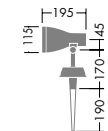

本体 / アルミダイカスト 黒サテン塗装
強化ガラス 透明

- 1.1kg
 - 防雨形
 - キャプタイヤコード5m付
 - 首振上方90° 下方55°・回転360°
 - 差込プラグ付
- 意匠登録済

電球色電球形蛍光灯(D形) 2,800K
25W形

DOF-2664LS (シルバー)
DOF-2664LB (ブラック)

25W E26 × 1灯
電球色電球形蛍光灯(D形) EGL

本体 / アルミダイカスト 塗装
強化ガラス 透明

- 2.1kg
- 防雨形
- キャプタイヤコード5m付
- 首振上方90° 下方30°・回転335°
- 差込プラグ付

ジョイントボックス
DOL-2243XS 使用可能

ジョイントボックス
DOL-2243XB 使用可能

DOL-2243XS (シルバー)
DOL-2243XB (ブラック)

65W E11 × 1灯
ダイクロハロゲン球 径50mm

本体 / アルミダイカスト 塗装
強化ガラス 透明

- 0.9kg
- 防雨形
- 首振上方150° 下方25°・回転360°
- ジョイントボックス使用可能 (DP-2348 ¥24,000)
- キャプタイヤコードは別途お買い求めください。(0.75mm 3芯式 外径 11mm)