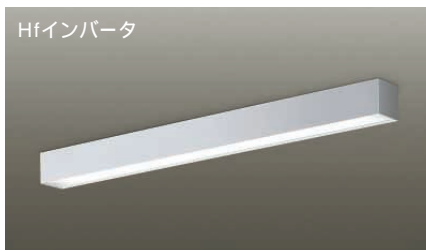

Hfインバータ

Hf蛍光灯  
32W形×1灯  
3,000K  
5,000K

連結用(直付タイプ)

**DSY-54870**

¥51,000 ランプ別

32W×1灯  
Hf蛍光灯(EHF)

本体/アルミ型材 シルバーアルマイト  
反射板/アルミ シルバー電解(鏡面)  
カバー/アクリル 乳白(マット)

- 3.7kg
- 消費効率: 100.5 ℓ m/W(4110 ℓ m/41W)
- ランプ: FHF32EX

- 連結使用可能台数  
白熱灯14台まで・蛍光灯13台まで
  - 高出力タイプ
  - システムアップジョイナー別売(DSY-54871)
- 注 本体のみでの取付はできません。

65  
埋込穴

Hfインバータ

連結用(吊下げタイプ)

**DSY-54867**

¥58,000 ランプ別

32W×1灯  
Hf蛍光灯(EHF)

本体/アルミ型材 シルバーアルマイト  
反射板/アルミ シルバー電解(鏡面)  
カバー/アクリル 乳白(マット)