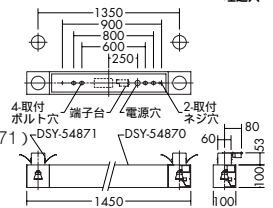

Hf蛍光灯
32W形×1灯
3,000K
5,000K

連結用(直付タイプ)

DSY-54870

¥51,000 ランプ別

32W×1灯
Hf蛍光灯(EHF)

本体/アルミ型材 シルバーアルマイト
反射板/アルミ シルバー電解(鏡面)
カバー/アクリル 乳白(マット)

- 3.7kg
- 消費効率: 100.5 ℓ m/W(4110 ℓ m/41W)
- ランプ: FHF32EX

1. 連結使用可能台数
     白熱灯14台まで・蛍光灯13台まで
   - 高出力タイプ
   - システムアップジョイナー別売(DSY-54871)
2. 注 本体のみでの取付はできません。

65
埋込穴

連結用(吊下げタイプ)

DSY-54867

¥58,000 ランプ別

32W×1灯
Hf蛍光灯(EHF)

本体/アルミ型材 シルバーアルマイト
反射板/アルミ シルバー電解(鏡面)
カバー/アクリル 乳白(マット)

- 4.1kg
- 消費効率: 100.5 ℓ m/W(4110 ℓ m/41W)
- ランプ: FHF32EX

1. 連結使用可能台数
     白熱灯14台まで・蛍光灯13台まで
   - 高出力タイプ
   - 吊具別売(DSY-54868・54869)
2. 注 本体のみでの取付はできません。

105
埋込穴

システムアップジョイナー 給電付

DSY-54871

¥28,000 ランプ別

35W(E11)×1灯
ダイクロハロゲン球(径35mm)

- 鋼板・アルミ 白塗装
- アルミ型材 シルバーアルマイト
- アクリル 乳白(マット)
- 径φ100 高100 埋込穴 65
- 埋込深53mm 0.6kg
- システムライトDSY-54870専用
- 埋込必要高70mm

吊具 給電付

DSY-54868 (1.1kg)

¥37,000 ランプ別

吊具 給電無

DSY-54869 (1.0kg)

¥33,000 ランプ別

35W(E11)×1灯
ダイクロハロゲン球(径35mm)

1. 鋼板・アルミ 白塗装
   - アルミ型材 シルバーアルマイト
   - アクリル 乳白(マット)
   - 径φ100 高100 全長500~1200
   - 埋込穴 105 埋込深73mm
   - システムライトDSY-54867専用
   - 埋込必要高73mm
2. 注 給電付吊具は、ダイクロ用と蛍光灯用で2台必要です。