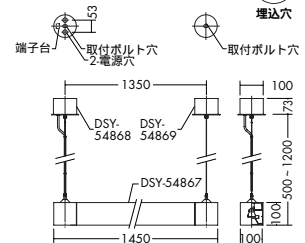

Hf蛍光灯
32W形×1灯
3,000K
5,000K

連結用(直付タイプ)

DSY-54870

¥51,000 ランプ別

32W×1灯
Hf蛍光灯(EHF)

本体/アルミ型材 シルバーアルマイト
反射板/アルミ シルバー電解(鏡面)
カバー/アクリル 乳白(マット)

- 3.7kg
- 消費効率: 100.5 ℓ m/W(4110 ℓ m/41W)
- ランプ: FHF32EX

1. 連結使用可能台数
     白熱灯14台まで・蛍光灯13台まで
   - 高出力タイプ
   - システムアップジョイナー別売(DSY-54871)
2. 注 本体のみでの取付はできません。

65
埋込穴

連結用(吊下げタイプ)

DSY-54867

¥58,000 ランプ別

32W×1灯
Hf蛍光灯(EHF)

本体/アルミ型材 シルバーアルマイト
反射板/アルミ シルバー電解(鏡面)
カバー/アクリル 乳白(マット)

- 4.1kg
- 消費効率: 100.5 ℓ m/W(4110 ℓ m/41W)
- ランプ: FHF32EX

1. 連結使用可能台数
     白熱灯14台まで・蛍光灯13台まで
   - 高出力タイプ
   - 吊具別売(DSY-54868・54869)
2. 注 本体のみでの取付はできません。

105
埋込穴

システムアップジョイナー 給電付

DSY-54871

¥28,000 ランプ別

35W(E11)×1灯
ダイクロハロゲン球(径35mm)

- 鋼板・アルミ 白塗装
- アルミ型材 シルバーアルマイト
- アクリル 乳白(マット)
- 径φ100 高100 埋込穴 65
- 埋込深53mm 0.6kg
- システムライトDSY-54870専用
- 埋込必要高70mm

吊具 給電付

DSY-54868 (1.1kg)

¥37,000 ランプ別

吊具 給電無

DSY-54869 (1.0kg)

¥33,000 ランプ別

35W(E11)×1灯
ダイクロハロゲン球(径35mm)

1. 鋼板・アルミ 白塗装
   - アルミ型材 シルバーアルマイト
   - アクリル 乳白(マット)
   - 径φ100 高100 全長500~1200
   - 埋込穴 105 埋込深73mm
   - システムライトDSY-54867専用
   - 埋込必要高73mm
2. 注 給電付吊具は、ダイクロ用と蛍光灯用で2台必要です。