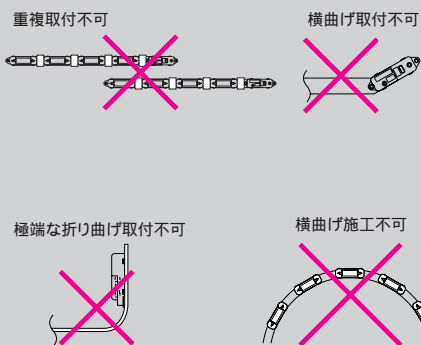

ミニキセノンランプ

ミニキセノンランプ・クリア			
W数	全光束(lm)	色温度(K)	平均寿命(h)
5W	40	2,400	20,000

ミニキセノンランプ			
W数	全光束(lm)	色温度(K)	平均寿命(h)
5W	40	2,400	20,000

施工最小寸法

- ・発熱による危険防止のため、取り付けの際は右図を目安にしてください。
- ・ビニールクロス類は耐熱温度が低いいため取り付けは必ず木台を使用してください。
- ・曲面に取り付ける場合は曲面の最小半径500mmまで取り付け可能です。

- 注) ランプ周辺には燃えやすい紙や布を近づけないでください。
 注) 遮光材に取り付ける時は、後でランプ交換ができるよう十分手が入るよう配慮してください。(遮光壁で手が入りづらくなり、ランプ交換が出来なくなる事の無いように施工してください)
 注) 水平方向(横)には曲がりませんのでご注意ください。

ミニキセノン
ランプ・クリア
5W

- DSY-52066 (8灯用 L597) ¥14,800 ランプ付
- DSY-52067 (12灯用 L880) ¥21,300 ランプ付
- DSY-52068 (16灯用 L1180) ¥25,300 ランプ付
- DSY-52069 (24灯用 L1700) ¥33,600 ランプ付