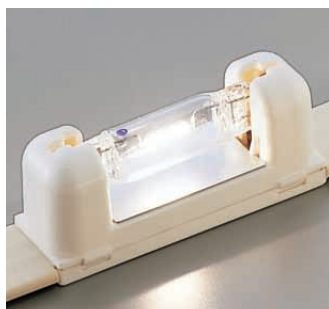

ラインボルト対応でフレキシブルな空間演出を可能にする新照明スタイル。

小型高輝度ランプのラインボルト対応で、トランススペースをカットし、省スペース、省資源化を実現。二重天井や壁、曲面あるいは、小スペースといった間接照明の要望に対応します。

- ・調光可能・長寿命
キセノンガス封入の白熱ランプなので、点灯、振動に強く調光が簡単です。さらに、ランプ寿命20,000時間の省メンテナンスです。
- ・高輝度・白光
キセノンガス封入ランプ素子特有のキラメキ感と高級感のある白光色。
- ・トランス不要
速結端子付きで簡単施工、トランス不要でランプもはめ込み式です。省スペース、省資源、省メンテナンスを実現します。

ミニキセノンランプ

ミニキセノンランプ・クリア			
W数	全光束(lm)	色温度(K)	平均寿命(h)
5W	40	2,400	20,000

ミニキセノンランプ			
W数	全光束(lm)	色温度(K)	平均寿命(h)
5W	40	2,400	20,000

施工最小寸法

- ・発熱による危険防止のため、取り付けの際は右図を目安にしてください。
- ・ビニールクロス類は耐熱温度が低いいため取り付けは必ず木台を使用してください。
- ・曲面に取り付ける場合は曲面の最小半径500mmまで取り付け可能です。

- 注) ランプ周辺には燃えやすい紙や布を近づけないでください。
 注) 遮光材に取り付ける時は、後でランプ交換ができるよう十分手が入るよう配慮してください。(遮光壁で手が入りづらくなり、ランプ交換が出来なくなる事の無いように施工してください)
 注) 水平方向(横)には曲がりませんのでご注意ください。

ミニキセノン
ランプ・クリア
5W

- DSY-52066 (8灯用 L597) ¥14,800 ランプ付
- DSY-52067 (12灯用 L880) ¥21,300 ランプ付
- DSY-52068 (16灯用 L1180) ¥25,300 ランプ付
- DSY-52069 (24灯用 L1700) ¥33,600 ランプ付

5W(25V・0.2A)
ミニキセノンランプ・クリア

- 本体 / プラスチック 白
- 0.15kg < 52066 >
 - 0.22kg < 52067 >
 - 0.30kg < 52068 >
 - 0.45kg < 52069 >
 - 天井付・壁付・床付兼用
 - 縦長付・横長付兼用
 - 取付可能最小半径500mm
 - AC100V
 - 取付レール別売

ミニキセノン
ランプ
5W

- DSY-53133 (8灯用 L597) ¥14,800 ランプ付
- DSY-53134 (12灯用 L880) ¥21,300 ランプ付
- DSY-53135 (16灯用 L1180) ¥25,300 ランプ付
- DSY-53136 (24灯用 L1700) ¥33,600 ランプ付