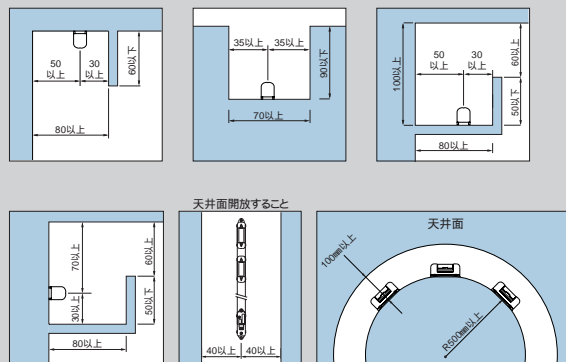

ミニキセノンランプ

ミニキセノンランプ・クリア			
W数	全光束(lm)	色温度(K)	平均寿命(h)
5W	40	2,400	20,000

ミニキセノンランプ			
W数	全光束(lm)	色温度(K)	平均寿命(h)
5W	40	2,400	20,000

施工最小寸法

- ・発熱による危険防止のため、取り付けの際は右図を目安にしてください。
- ・ビニールクロス類は耐熱温度が低いいため取り付けは必ず木台を使用してください。
- ・曲面に取り付ける場合は曲面の最小半径500mmまで取り付け可能です。