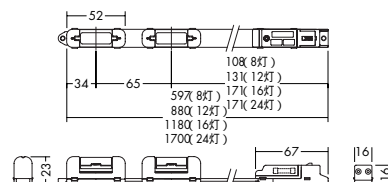

ラインボルト対応でフレキシブルな空間演出を可能にする新照明スタイル。

小型高輝度ランプのラインボルト対応で、トランススペースをカットし、省スペース、省資源化を実現。二重天井や壁、曲面あるいは、小スペースといった間接照明の要望に対応します。

- ・調光可能・長寿命
  キセノンガス封入の白熱ランプなので、点灯、振動に強く調光が簡単です。さらに、ランプ寿命20,000時間の省メンテナンスです。
- ・高輝度・白光
  キセノンガス封入ランプ素子特有のキラメキ感と高級感のある白光色。
- ・トランス不要
  速結端子付きで簡単施工、トランス不要でランプもはめ込み式です。省スペース、省資源、省メンテナンスを実現します。

ミニキセノンランプ

ミニキセノンランプ・クリア			
W数	全光束(lm)	色温度(K)	平均寿命(h)
5W	40	2,400	20,000

ミニキセノンランプ			
W数	全光束(lm)	色温度(K)	平均寿命(h)
5W	40	2,400	20,000

施工最小寸法

- ・発熱による危険防止のため、取り付けの際は右図を目安にしてください。
- ・ビニールクロス類は耐熱温度が低いいため取り付けは必ず木台を使用してください。
- ・曲面に取り付ける場合は曲面の最小半径500mmまで取り付け可能です。

- 注) ランプ周辺には燃えやすい紙や布を近づけないでください。
  注) 遮光材に取り付ける時は、後でランプ交換ができるよう十分手が入るよう配慮してください。(遮光壁で手が入りづらくなり、ランプ交換が出来なくなる事の無いように施工してください)
  注) 水平方向(横)には曲がりませんのでご注意ください。

ミニキセノン
ランプ・クリア
5W

- DSY-52066 (8灯用 L597) ¥14,800 ランプ付
- DSY-52067 (12灯用 L880) ¥21,300 ランプ付
- DSY-52068 (16灯用 L1180) ¥25,300 ランプ付
- DSY-52069 (24灯用 L1700) ¥33,600 ランプ付

5W(25V・0.2A)
ミニキセノンランプ・クリア

1. 本体 / プラスチック 白
- 0.15kg < 52066 >
  - 0.22kg < 52067 >
  - 0.30kg < 52068 >
  - 0.45kg < 52069 >
  - 天井付・壁付・床付兼用
  - 縦長付・横長付兼用
  - 取付可能最小半径500mm
  - AC100V
  - 取付レール別売

ミニキセノン
ランプ
5W

- DSY-53133 (8灯用 L597) ¥14,800 ランプ付
- DSY-53134 (12灯用 L880) ¥21,300 ランプ付
- DSY-53135 (16灯用 L1180) ¥25,300 ランプ付
- DSY-53136 (24灯用 L1700) ¥33,600 ランプ付

5W(25V・0.2A)
ミニキセノンランプ

1. 本体 / プラスチック 白
- 0.15kg < 53133 >
  - 0.22kg < 53134 >
  - 0.30kg < 53135 >
  - 0.45kg < 53136 >
  - 天井付・壁付・床付兼用
  - 縦長付・横長付兼用
  - 取付可能最小半径500mm
  - AC100V
  - 取付レール別売

オプション

1. 取付レール
2. DP-53145 (L450) ¥1,800
   - DP-53146 (L600) ¥2,200
   - DP-53147 (L900) ¥2,800
   - DP-53148 (L1200) ¥3,500

1. ポリカーボネート アイボリー
- 0.03kg < 53145 >
  - 0.04kg < 53146 >
  - 0.06kg < 53147 >
  - 0.08kg < 53148 >