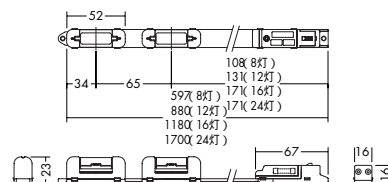

ラインボルト対応でフレキシブルな空間演出を可能にする新照明スタイル。

小型高輝度ランプのラインボルト対応で、トランススペースをカットし、省スペース、省資源化を実現。二重天井や壁、曲面あるいは、小スペースといった間接照明の要望に対応します。

- ・調光可能・長寿命
  キセノンガス封入の白熱ランプなので、点灯、振動に強く調光が簡単です。さらに、ランプ寿命20,000時間の省メンテナンスです。
- ・高輝度・白光
  キセノンガス封入ランプ素子特有のキラメキ感と高級感のある白光色。
- ・トランス不要
  速結端子付きで簡単施工、トランス不要でランプもはめ込み式です。省スペース、省資源、省メンテナンスを実現します。

ミニキセノンランプ

ミニキセノンランプ・クリア			
W数	全光束(lm)	色温度(K)	平均寿命(h)
5W	40	2,400	20,000

ミニキセノンランプ			
W数	全光束(lm)	色温度(K)	平均寿命(h)
5W	40	2,400	20,000

施工最小寸法

- ・発熱による危険防止のため、取り付けの際は右図を目安にしてください。
- ・ビニールクロス類は耐熱温度が低いいため取り付けは必ず木台を使用してください。
- ・曲面に取り付ける場合は曲面の最小半径500mmまで取り付け可能です。

- 注) ランプ周辺には燃えやすい紙や布を近づけないでください。
  注) 遮光材に取り付ける時は、後でランプ交換ができるよう十分手が入るよう配慮してください。(遮光壁で手が入りづらくなり、ランプ交換が出来なくなる事の無いように施工してください)
  注) 水平方向(横)には曲がりませんのでご注意ください。

ミニキセノン
ランプ・クリア
5W

- DSY-52066 (8灯用 L597) ¥14,800 ランプ付
- DSY-52067 (12灯用 L880) ¥21,300 ランプ付
- DSY-52068 (16灯用 L1180) ¥25,300 ランプ付
- DSY-52069 (24灯用 L1700) ¥33,600 ランプ付

5W(25V・0.2A)
ミニキセノンランプ・クリア

1. 本体 / プラスチック 白
- 0.15kg < 52066 >
  - 0.22kg < 52067 >
  - 0.30kg < 52068 >
  - 0.45kg < 52069 >
  - 天井付・壁付・床付兼用
  - 縦長付・横長付兼用
  - 取付可能最小半径500mm
  - AC100V
  - 取付レール別売

ミニキセノン
ランプ
5W

- DSY-53133 (8灯用 L597) ¥14,800 ランプ付
- DSY-53134 (12灯用 L880) ¥21,300 ランプ付
- DSY-53135 (16灯用 L1180) ¥25,300 ランプ付
- DSY-53136 (24灯用 L1700) ¥33,600 ランプ付

5W(25V・0.2A)
ミニキセノンランプ

1. 本体 / プラスチック 白
- 0.15kg < 53133 >
  - 0.22kg < 53134 >
  - 0.30kg < 53135 >
  - 0.45kg < 53136 >
  - 天井付・壁付・床付兼用
  - 縦長付・横長付兼用
  - 取付可能最小半径500mm
  - AC100V
  - 取付レール別売

オプション

1. 取付レール
2. DP-53145 (L450) ¥1,800
   - DP-53146 (L600) ¥2,200
   - DP-53147 (L900) ¥2,800
   - DP-53148 (L1200) ¥3,500

1. ポリカーボネート アイボリー
- 0.03kg < 53145 >
  - 0.04kg < 53146 >
  - 0.06kg < 53147 >
  - 0.08kg < 53148 >