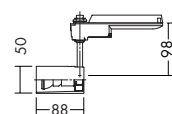

スポットライト

放電灯
蛍光灯
ハロゲン球
白熱灯
LED