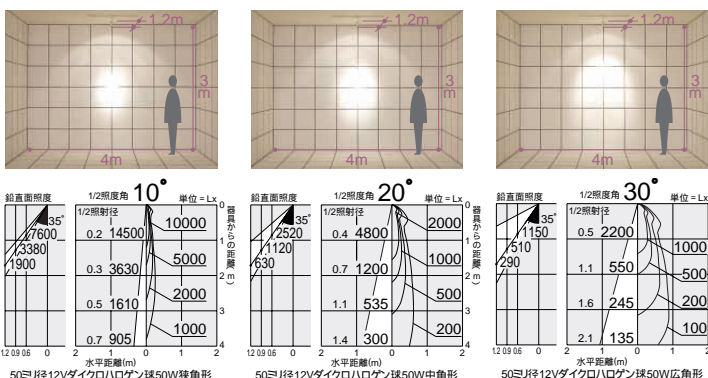

3,200K

3,000K

首振り角 片側 90°
回転角 360°
近接限度 0.3m

首振り角 片側 90°
回転角 360°
近接限度 0.3m

プラグタイプ

DSL-3234XW (ホワイト)

DSL-3234XS (シルバー)

DSL-3234XB (ブラック)