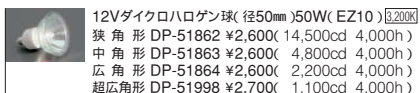

スポットライト

放電灯
蛍光灯
ハロゲン球
白熱灯
LED