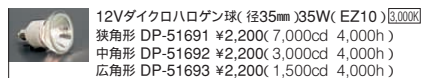

スポットライト

放電灯
蛍光灯
ハロゲン球
白熱灯
LED