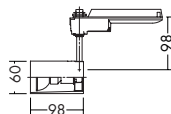

スポットライト

放電灯
蛍光灯
ハロゲン球
白熱灯
LED