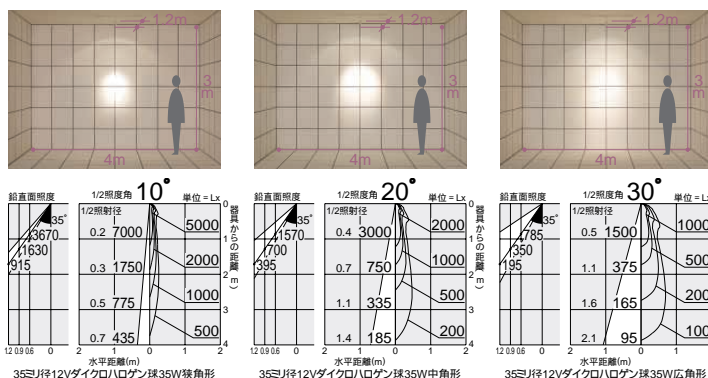

3,200K

3,000K

首振り角 片側 90°
回転角 360°
近接限度 0.3m

首振り角 片側 90°
回転角 360°
近接限度 0.3m

プラグタイプ

DSL-3234XW (ホワイト)

DSL-3234XS (シルバー)

DSL-3234XB (ブラック)