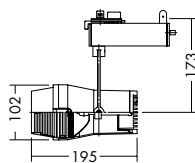

12V低内圧ハロゲン球・クリア
90W

3,000K

狭角

首振り角 片側 90° 回転角 360° 近接限度 1.1m

DSL-3198XW

DSL-3198XB

プラグタイプ

DSL-3198XW (オフホワイト)

DSL-3198XB (ブラック)

¥34,000 ランプ別 トランス付

90W GY6.35 × 1灯
12V低内圧ハロゲン球・クリア

本体 / アルミダイカスト 塗装 (内面黒塗装)
反射板 / アルミ シルバー電鍍 (エンボス)

- 1.0kg
- サーマルプロテクタ付
- 首振り90°・回転360°
- 電子トランス内蔵
- 調光機能付 (100%~0)

注 調光回路の含まれた配線ダクトレールには
取付できません。

意匠登録済・特許出願中

中角

首振り角 片側 90° 回転角 360° 近接限度 1.1m

DSL-3199XW

DSL-3199XB

プラグタイプ

DSL-3199XW (オフホワイト)

DSL-3199XB (ブラック)