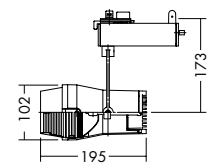

12V低内圧ハロゲン球・クリア
90W (GY6.35)
¥1,200 (1,800 ℓ m 4,000h)

スポットライト ● デイテック コミュニティライト

放電灯
蛍光灯
ハロゲン球
白熱灯
LED