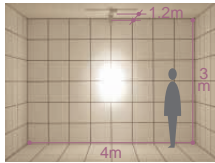

12V低内圧ハロゲン球・クリア
90W

3,000K

狭角

首振り角 片側 90° 回転角 360° 近接限度 1.1m

DSL-3198XW

DSL-3198XB

プラグタイプ

DSL-3198XW (オフホワイト)