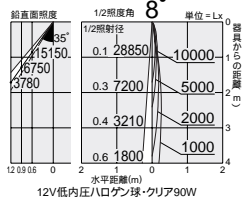

12V低内圧ハロゲン球・クリア
90W

3,000K

狭角

首振り角 片側 90° 回転角 360° 近接限度 1.1m

DSL-3198XW

DSL-3198XB

プラグタイプ

DSL-3198XW (オフホワイト)