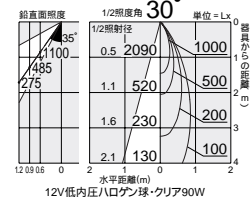

首振り角 片側 90° 回転角 360° 近接限度 0.4m