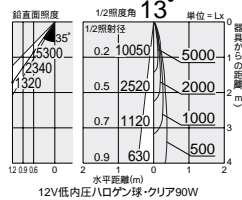

12V低内圧ハロゲン球・クリア
90W

3,000K

狭角

首振り角 片側 90° 回転角 360° 近接限度 1.1m

DSL-3198XW

DSL-3198XB

プラグタイプ

DSL-3198XW (オフホワイト)

意匠登録済・特許出願中

中角

首振り角 片側 90° 回転角 360° 近接限度 1.1m

DSL-3199XW

DSL-3199XB

プラグタイプ

DSL-3199XW (オフホワイト)

DSL-3199XB (ブラック)