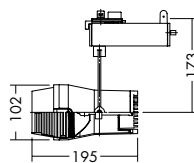

意匠登録済・特許出願中

中角

首振り角 片側 90° 回転角 360° 近接限度 1.1m

DSL-3199XW

DSL-3199XB

プラグタイプ

DSL-3199XW (オフホワイト)

DSL-3199XB (ブラック)

¥34,000 ランプ別 トランス付

90W GY6.35 × 1灯
12V低内圧ハロゲン球・クリア

本体 / アルミダイカスト 塗装 (内面黒塗装)
反射板 / アルミ シルバー電鍍 (エンボス)

- 1.0kg
- サーマルプロテクタ付
- 首振り90°・回転360°
- 電子トランス内蔵
- 調光機能付 (100%~0)

注 調光回路の含まれた配線ダクトレールには
取付できません。

意匠登録済・特許出願中

広角

首振り角 片側 90° 回転角 360° 近接限度 0.4m

DSL-3200XW

DSL-3200XB

プラグタイプ

DSL-3200XW (オフホワイト)

DSL-3200XB (ブラック)

¥34,000 ランプ別 トランス付