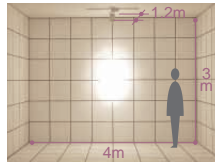

意匠登録済・特許出願中

中角

首振り角 片側 90° 回転角 360° 近接限度 1.1m

DSL-3199XW

DSL-3199XB

プラグタイプ

DSL-3199XW (オフホワイト)

DSL-3199XB (ブラック)