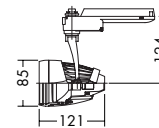

12Vジェニックハロゲン
50W(径70mm)

2,800K	3,300K
2,850K	
3,000K	

首振り角 片側 90°
回転角 360°
近接限度 0.5m

プラグタイプ
DSL-3120XW (ホワイト)
DSL-3120XB (ブラック)
¥16,900 ランプ別 トランス付

50W EZ10 × 1灯
12Vジェニックハロゲン(径70mm)

本体/アルミダイカスト 塗装 一部黒塗装

- 0.6kg
 - サーマルプロテクタ付
 - 首振り90°・回転360°
 - 電子トランス内蔵
 - スイッチ付(標準・ロングラン・消灯)
- 注 ロングランモードでは調光器を併用できません。
意匠登録済・特許出願中
9月末発売予定

12Vジェニックハロゲン(径70mm) 50W(EZ10) 8,000K

超狭角形 DP-53362	¥3,200	(23,500cd 3,000h)
狭角形 DP-53363	¥3,200	(12,500cd 3,000h)
中角形 DP-53364	¥3,200	(6,400cd 3,000h)
広角形 DP-54194	¥3,200	(2,750cd 3,000h)

標準タイプの他に、低色温度、高色温度、ネオジウム、ロングライフタイプがございます。
詳しくはP.933をご参照ください。

- 強化ガラス 透明
- 径 75mm 0.1kg