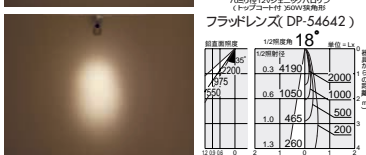

12Vジェニックハロゲン
50W(径70mm)

2,800K	3,300K
2,850K	
3,000K	

首振り角 片側 90°
回転角 360°
近接限度 0.5m

プラグタイプ
DSL-3120XW (ホワイト)
DSL-3120XB (ブラック)
¥16,900 ランプ別 トランス付

50W EZ10 × 1灯
12Vジェニックハロゲン(径70mm)

本体/アルミダイカスト 塗装 一部黒塗装

- 0.6kg
 - サーマルプロテクタ付
 - 首振り90°・回転360°
 - 電子トランス内蔵
 - スイッチ付(標準・ロングラン・消灯)
- 注 ロングランモードでは調光器を併用できません。
意匠登録済・特許出願中
9月末発売予定

12Vジェニックハロゲン(径70mm) 50W(EZ10) 8,000K

超狭角形 DP-53362	¥3,200	(23,500cd 3,000h)
狭角形 DP-53363	¥3,200	(12,500cd 3,000h)
中角形 DP-53364	¥3,200	(6,400cd 3,000h)
広角形 DP-54194	¥3,200	(2,750cd 3,000h)

標準タイプの他に、低色温度、高色温度、ネオジウム、ロングライフタイプがございます。
詳しくはP.933をご参照ください。