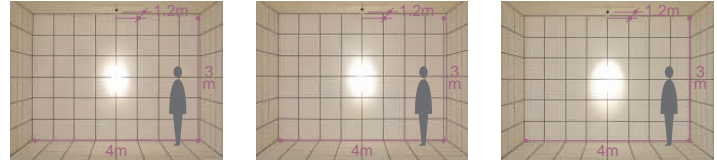

12Vジェニックハロゲン
50W(径70mm)

2,800K	3,300K
2,850K	
3,000K	

首振り角 片側 90°
回転角 360°
近接限度 0.5m

プラグタイプ
DSL-3120XW (ホワイト)
DSL-3120XB (ブラック)
¥16,900 ランプ別 トランス付

50W EZ10 × 1灯
12Vジェニックハロゲン(径70mm)

本体/アルミダイカスト 塗装 一部黒塗装

- 0.6kg
 - サーマルプロテクタ付
 - 首振り90°・回転360°
 - 電子トランス内蔵
 - スイッチ付(標準・ロングラン・消灯)
- 注 ロングランモードでは調光器を併用できません。
意匠登録済・特許出願中
9月末発売予定

12Vジェニックハロゲン(径70mm) 50W(EZ10) 8,000K

超狭角形 DP-53362	¥3,200	(23,500cd 3,000h)
狭角形 DP-53363	¥3,200	(12,500cd 3,000h)
中角形 DP-53364	¥3,200	(6,400cd 3,000h)
広角形 DP-54194	¥3,200	(2,750cd 3,000h)

標準タイプの他に、低色温度、高色温度、ネオジウム、ロングライフタイプがございます。
詳しくはP.933をご参照ください。