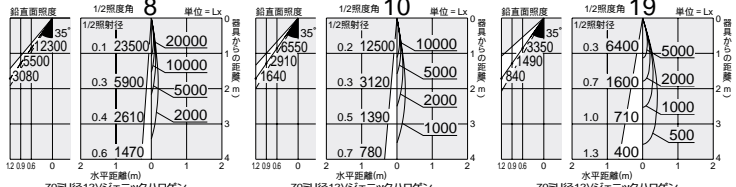

12Vジェニックハロゲン
50W(径70mm)

2,800K	3,300K
2,850K	
3,000K	

首振り角 片側 90°
回転角 360°
近接限度 0.5m

プラグタイプ
DSL-3120XW (ホワイト)
DSL-3120XB (ブラック)
¥16,900 ランプ別 トランス付

50W EZ10 × 1灯
12Vジェニックハロゲン(径70mm)

本体/アルミダイカスト 塗装 一部黒塗装

- 0.6kg
 - サーマルプロテクタ付
 - 首振り90°・回転360°
 - 電子トランス内蔵
 - スイッチ付(標準・ロングラン・消灯)
- 注 ロングランモードでは調光器を併用できません。
意匠登録済・特許出願中
9月末発売予定

12Vジェニックハロゲン(径70mm) 50W(EZ10) 8,000K

超狭角形 DP-53362	¥3,200	(23,500cd 3,000h)
狭角形 DP-53363	¥3,200	(12,500cd 3,000h)
中角形 DP-53364	¥3,200	(6,400cd 3,000h)
広角形 DP-54194	¥3,200	(2,750cd 3,000h)

標準タイプの他に、低色温度、高色温度、ネオジウム、ロングライフタイプがございます。
詳しくはP.933をご参照ください。