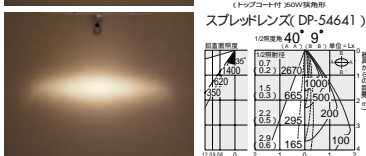

12Vジェニックハロゲン
50W(径70mm)

2,800K	3,300K
2,850K	
3,000K	

首振り角 片側 90°
回転角 360°
近接限度 0.5m

プラグタイプ
DSL-3120XW (ホワイト)
DSL-3120XB (ブラック)
¥16,900 ランプ別 トランス付

50W EZ10 × 1灯
12Vジェニックハロゲン(径70mm)

本体/アルミダイカスト 塗装 一部黒塗装

- 0.6kg
 - サーマルプロテクタ付
 - 首振り90°・回転360°
 - 電子トランス内蔵
 - スイッチ付(標準・ロングラン・消灯)
- 注 ロングランモードでは調光器を併用できません。
意匠登録済・特許出願中
9月末発売予定

12Vジェニックハロゲン(径70mm) 50W(EZ10) 8,000K

超狭角形 DP-53362	¥3,200	(23,500cd 3,000h)
狭角形 DP-53363	¥3,200	(12,500cd 3,000h)
中角形 DP-53364	¥3,200	(6,400cd 3,000h)
広角形 DP-54194	¥3,200	(2,750cd 3,000h)

標準タイプの他に、低色温度、高色温度、ネオジウム、ロングライフタイプがございます。
詳しくはP.933をご参照ください。