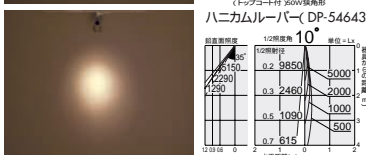

12Vジェニックハロゲン
50W(径70mm)

2,800K	3,300K
2,850K	
3,000K	

首振り角 片側 90°
回転角 360°
近接限度 0.5m

プラグタイプ
DSL-3120XW (ホワイト)
DSL-3120XB (ブラック)
¥16,900 ランプ別 トランス付

50W EZ10 × 1灯
12Vジェニックハロゲン(径70mm)

本体/アルミダイカスト 塗装 一部黒塗装

- 0.6kg
 - サーマルプロテクタ付
 - 首振り90°・回転360°
 - 電子トランス内蔵
 - スイッチ付(標準・ロングラン・消灯)
- 注 ロングランモードでは調光器を併用できません。
意匠登録済・特許出願中
9月末発売予定

12Vジェニックハロゲン(径70mm) 50W(EZ10) 8,000K

超狭角形 DP-53362	¥3,200	(23,500cd 3,000h)
狭角形 DP-53363	¥3,200	(12,500cd 3,000h)
中角形 DP-53364	¥3,200	(6,400cd 3,000h)
広角形 DP-54194	¥3,200	(2,750cd 3,000h)

標準タイプの他に、低色温度、高色温度、ネオジウム、ロングライフタイプがございます。
詳しくはP.933をご参照ください。