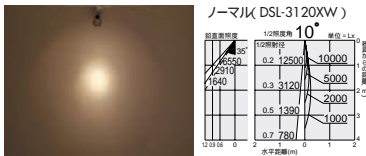

12Vジェニックハロゲン
50W(径70mm)

2,800K	3,300K
2,850K	
3,000K	

首振り角 片側 90°
回転角 360°
近接限度 0.5m

プラグタイプ
DSL-3120XW (ホワイト)
DSL-3120XB (ブラック)
¥16,900 ランプ別 トランス付

50W EZ10 × 1灯
12Vジェニックハロゲン(径70mm)

本体/アルミダイカスト 塗装 一部黒塗装

- 0.6kg
 - サーマルプロテクタ付
 - 首振り90°・回転360°
 - 電子トランス内蔵
 - スイッチ付(標準・ロングラン・消灯)
- 注 ロングランモードでは調光器を併用できません。
意匠登録済・特許出願中
9月末発売予定

12Vジェニックハロゲン(径70mm) 50W(EZ10) 8,000K

超狭角形 DP-53362	¥3,200	(23,500cd 3,000h)
狭角形 DP-53363	¥3,200	(12,500cd 3,000h)
中角形 DP-53364	¥3,200	(6,400cd 3,000h)
広角形 DP-54194	¥3,200	(2,750cd 3,000h)

標準タイプの他に、低色温度、高色温度、ネオジウム、ロングライフタイプがございます。
詳しくはP.933をご参照ください。