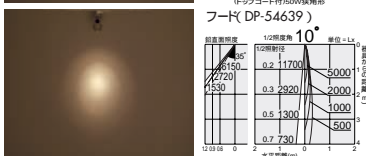

12Vジェニックハロゲン
50W(径70mm)

2,800K	3,300K
2,850K	
3,000K	

首振り角 片側 90°
回転角 360°
近接限度 0.5m

プラグタイプ
DSL-3120XW (ホワイト)
DSL-3120XB (ブラック)
¥16,900 ランプ別 トランス付

50W EZ10 × 1灯
12Vジェニックハロゲン(径70mm)

本体/アルミダイカスト 塗装 一部黒塗装

- 0.6kg
 - サーマルプロテクタ付
 - 首振り90°・回転360°
 - 電子トランス内蔵
 - スイッチ付(標準・ロングラン・消灯)
- 注 ロングランモードでは調光器を併用できません。
意匠登録済・特許出願中
9月末発売予定

12Vジェニックハロゲン(径70mm) 50W(EZ10) 8,000K

超狭角形 DP-53362	¥3,200	(23,500cd 3,000h)
狭角形 DP-53363	¥3,200	(12,500cd 3,000h)
中角形 DP-53364	¥3,200	(6,400cd 3,000h)
広角形 DP-54194	¥3,200	(2,750cd 3,000h)

標準タイプの他に、低色温度、高色温度、ネオジウム、ロングライフタイプがございます。
詳しくはP.933をご参照ください。