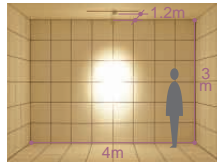

中角

首振り角 片側 90° 回転角 360° 近接限度 0.8m

プラグタイプ

**DSL-2837XS** (メタリックシルバー)

**DSL-2837XW** (オフホワイト)

**DSL-2837XD** (ダークグレー)

¥26,000 ランプ別

90W E11 × 1灯  
マルチレイアPRO<sup>®</sup>・クリア

広角

首振り角 片側 90° 回転角 360° 近接限度 0.4m

プラグタイプ

**DSL-2838XS** (メタリックシルバー)

**DSL-2838XW** (オフホワイト)

**DSL-2838XD** (ダークグレー)

¥16,800 ランプ別

90W E11 × 1灯  
マルチレイアPRO<sup>®</sup>・クリア