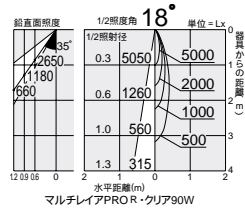

中角

首振り角 片側 90° 回転角 360° 近接限度 0.8m

プラグタイプ

**DSL-2837XS** (メタリックシルバー)

**DSL-2837XW** (オフホワイト)

**DSL-2837XD** (ダークグレー)

¥26,000 ランプ別

90W E11 × 1灯  
マルチレイアPRO<sup>®</sup>・クリア

広角

首振り角 片側 90° 回転角 360° 近接限度 0.4m

プラグタイプ

**DSL-2838XS** (メタリックシルバー)

**DSL-2838XW** (オフホワイト)

**DSL-2838XD** (ダークグレー)

¥16,800 ランプ別

90W E11 × 1灯  
マルチレイアPRO<sup>®</sup>・クリア