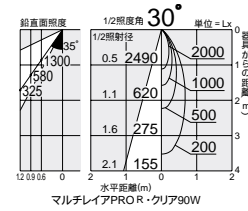

中角

首振り角 片側 90° 回転角 360° 近接限度 0.8m

プラグタイプ

**DSL-2837XS** (メタリックシルバー)

**DSL-2837XW** (オフホワイト)

**DSL-2837XD** (ダークグレー)

¥26,000 ランプ別

90W E11 × 1灯  
マルチレイアPRO<sup>®</sup>・クリア

本体 / アルミダイカスト 塗装  
反射板 / アルミ シルバー電解  
(アルマイト消し・エンボス)

- 0.8kg
- 首振り90°・回転360°
- スイッチ付 全点灯・調光0~100%

注 調光モードでは他の調光器を併用できません。  
意匠登録済・特許出願中

マルチレイアPRO<sup>®</sup>・クリア 2,900K  
90W(E11)  
DP-54357 ¥2,100(2,330 ℓ m 3,000h)

広角

首振り角 片側 90° 回転角 360° 近接限度 0.4m

プラグタイプ

**DSL-2838XS** (メタリックシルバー)

**DSL-2838XW** (オフホワイト)

**DSL-2838XD** (ダークグレー)

¥16,800 ランプ別

90W E11 × 1灯  
マルチレイアPRO<sup>®</sup>・クリア