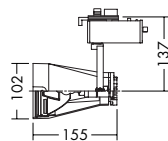

マルチレイアPRO®・クリア 2,900K
90W(E11)
DP-54357 ¥2,100(2,330 ℓ m 3,000h)