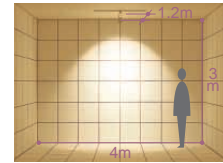

広角

首振り角 片側 90° 回転角 360° 近接限度 0.4m

プラグタイプ

**DSL-2838XS** (メタリックシルバー)

**DSL-2838XW** (オフホワイト)

**DSL-2838XD** (ダークグレー)

¥16,800 ランプ別

90W E11 × 1灯  
マルチレイアPRO<sup>®</sup>・クリア