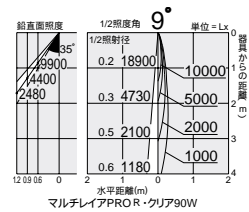

tecnico CORSO  
ディーテクニコ コルソ  
MUSEUM SPOT

プラグ内蔵の調光機能 調光0~100%  
により器具単体での調光が可能になり  
空間演出の幅が広がります。  
(狭角・中角タイプのみ)

オプション

フード  
DP-53416E (メタリックシルバー)  
DP-53414E (オフホワイト)  
DP-53415E (ダークグレー)  
¥2,400

- アルミダイカスト 塗装 (内面黒塗装)
- 巾115 長74mm 0.2kg 意匠登録済

マルチレイアPRO®・クリア  
90W

狭角

首振り角 片側 90° 回転角 360° 近接限度 0.8m

プラグタイプ

DSL-2836XS (メタリックシルバー)  
DSL-2836XW (オフホワイト)  
DSL-2836XD (ダークグレー)  
¥26,000 ランプ別

90W E11 × 1灯  
マルチレイアPRO®・クリア

本体 / アルミダイカスト 塗装  
反射板 / アルミ シルバー 電解 エンボス