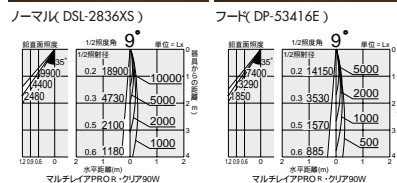

tecnico CORSO  
ディーテクニコ コルソ  
MUSEUM SPOT

プラグ内蔵の調光機能 調光0~100%  
により器具単体での調光が可能になり  
空間演出の幅が広がります。  
(狭角・中角タイプのみ)

オプション

フード  
DP-53416E (メタリックシルバー)  
DP-53414E (オフホワイト)  
DP-53415E (ダークグレー)  
¥2,400

- アルミダイカスト 塗装 (内面黒塗装)
- 巾115 長74mm 0.2kg 意匠登録済

マルチレイアPRO®・クリア  
90W

狭角

首振り角 片側 90° 回転角 360° 近接限度 0.8m

プラグタイプ

DSL-2836XS (メタリックシルバー)  
DSL-2836XW (オフホワイト)  
DSL-2836XD (ダークグレー)  
¥26,000 ランプ別

90W E11 × 1灯  
マルチレイアPRO®・クリア

本体 / アルミダイカスト 塗装  
反射板 / アルミ シルバー 電解 エンボス