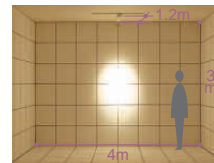

tecnico CORSO  
ディーテクニコ コルソ  
MUSEUM SPOT

プラグ内蔵の調光機能 調光0~100%  
により器具単体での調光が可能になり  
空間演出の幅が広がります。  
(狭角・中角タイプのみ)

オプション

フード  
DP-53416E (メタリックシルバー)  
DP-53414E (オフホワイト)  
DP-53415E (ダークグレー)  
¥2,400

- アルミダイカスト 塗装 (内面黒塗装)
- 巾115 長74mm 0.2kg 意匠登録済

マルチレイアPRO®・クリア  
90W

狭角

首振り角 片側 90° 回転角 360° 近接限度 0.8m

プラグタイプ

DSL-2836XS (メタリックシルバー)  
DSL-2836XW (オフホワイト)  
DSL-2836XD (ダークグレー)  
¥26,000 ランプ別

90W E11 × 1灯  
マルチレイアPRO®・クリア

本体 / アルミダイカスト 塗装  
反射板 / アルミ シルバー 電解 エンボス