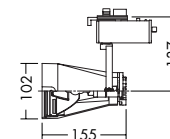

マルチレイアPRO®・クリア  
90W

狭角

首振り角 片側 90° 回転角 360° 近接限度 0.8m

プラグタイプ

DSL-2836XS (メタリックシルバー)  
DSL-2836XW (オフホワイト)  
DSL-2836XD (ダークグレー)  
¥26,000 ランプ別

90W E11 × 1灯  
マルチレイアPRO®・クリア

本体 / アルミダイカスト 塗装  
反射板 / アルミ シルバー 電解 エンボス

- 0.8kg
- 首振り90°・回転360°
- スイッチ付 全点灯・調光0~100%

注 調光モードでは他の調光器を併用できません。  
意匠登録済・特許出願中

マルチレイアPRO®・クリア 2,900K  
90W (E11)  
DP-54357 ¥2,100 (2,330 l m 3,000h)