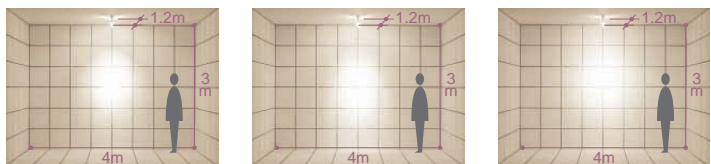

ダイクロハロゲン球 50W(径50mm) 3,000K

首振り角 片側90° 回転角 360° 近接限度 0.3m

プラグタイプ

DSP-51231 (オフホワイト)
DSL-2625XS (メタリックシルバー)
DSP-51232 (ブラック)
¥6,500 ランプ別

50W E11 x 1灯
ダイクロハロゲン球 径50mm)

- 本体 / アルミダイカスト 塗装
- 0.2kg
- 首振り90°・回転360°