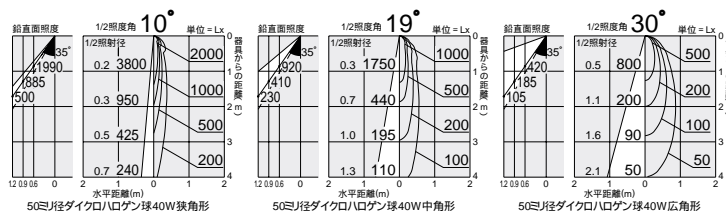

ダイクロハロゲン球 50W(径50mm) 3,000K

首振り角 片側90° 回転角 360° 近接限度 0.3m

プラグタイプ

DSP-51231 (オフホワイト)
DSL-2625XS (メタリックシルバー)
DSP-51232 (ブラック)
¥6,500 ランプ別

50W E11 x 1灯
ダイクロハロゲン球 径50mm)

- 本体 / アルミダイカスト 塗装
- 0.2kg
- 首振り90°・回転360°