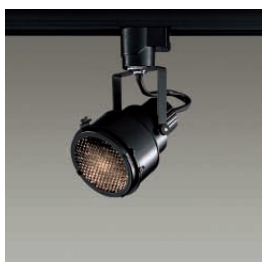

ランプの装着、交換が容易でメンテナンス性に優れます。
コンパクトボディがどんな空間にもマッチします。

簡易施工フランジ(DSL-2599XW/XS/XB)

フランジを天井へ取り付け、本体を回転させるだけでカチッと固定。簡易施工フランジの採用により施工時間を短縮します。特許出願中

フランジを天井に取り付け、本体とストッパーの位置を合わせます。

取り外しも簡単。
リリース穴にVA線などを押し込みながら左に回転するだけで容易に取り外すことができます。

右に回転するだけで簡単に取り付けができます。

オプション

バンドア
DP-54036 (オフホワイト)
DP-54467 (メタリックシルバー)
DP-54037 (ブラック)
¥7,900

- ステンレス 塗装
- 0.1kg

ハニカムルーバー
DP-54038 (オフホワイト)
DP-54468 (メタリックシルバー)
DP-54039 (ブラック)
¥5,500

- 銅板 塗装
- アルミ 黒塗装
- 径 74 長8mm 0.1kg

ダイクロハロゲン球 50W(径50mm) 3,000K

首振り角 片側90° 回転角 360° 近接限度 0.3m

プラグタイプ

DSP-51231 (オフホワイト)
DSL-2625XS (メタリックシルバー)
DSP-51232 (ブラック)
¥6,500 ランプ別

50W E11 x 1灯
ダイクロハロゲン球 径50mm)

- 本体 / アルミダイカスト 塗装
- 0.2kg
- 首振り90°・回転360°

フランジタイプ

DSL-2599XW (オフホワイト)
DSL-2599XS (メタリックシルバー)
DSL-2599XB (ブラック)
¥8,000 ランプ別

50W E11 x 1灯
ダイクロハロゲン球 径50mm)

- 本体 / アルミダイカスト 塗装
- 0.5kg
- 天井付・壁付兼用
- 首振り90°・回転360°
- 床面より1.8m以上離してご使用ください。

ダイクロハロゲン球(径50mm) 50W形40W(E11) 3,000K
狭角形 DP-34315 ¥2,600(3,800cd 3,000h)
中角形 DP-34316 ¥2,600(1,750cd 3,000h)
広角形 DP-34317 ¥2,600(800cd 3,000h)