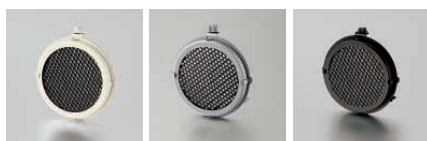

ランプの装着、交換が容易でメンテナンス性に優れます。
コンパクトボディがどんな空間にもマッチします。

簡易施工フランジ(DSL-2599XW/XS/XB)

フランジを天井へ取り付け、本体を回転させるだけでカチッと固定。簡易施工フランジの採用により施工時間を短縮します。特許出願中

フランジを天井に取り付け、本体とストッパーの位置を合わせます。

取り外しも簡単。
リリース穴にVA線などを押し込みながら左に回転するだけで容易に取り外すことができます。

右に回転するだけで簡単に取り付けができます。

オプション

バンドア
DP-54036 (オフホワイト)
DP-54467 (メタリックシルバー)
DP-54037 (ブラック)
¥7,900

- ステンレス 塗装
- 0.1kg

ハニカムルーバー
DP-54038 (オフホワイト)
DP-54468 (メタリックシルバー)
DP-54039 (ブラック)
¥5,500

- 銅板 塗装
- アルミ 黒塗装
- 径 74 長8mm 0.1kg

ダイクロハロゲン球 50W(径50mm) 3,000K

首振り角 片側90° 回転角 360° 近接限度 0.3m

プラグタイプ

DSP-51231 (オフホワイト)
DSL-2625XS (メタリックシルバー)
DSP-51232 (ブラック)
¥6,500 ランプ別

50W E11 x 1灯
ダイクロハロゲン球 径50mm)

- 本体 / アルミダイカスト 塗装
- 0.2kg
- 首振り90°・回転360°

フランジタイプ

DSL-2599XW (オフホワイト)
DSL-2599XS (メタリックシルバー)
DSL-2599XB (ブラック)
¥8,000 ランプ別

50W E11 x 1灯
ダイクロハロゲン球 径50mm)

- 本体 / アルミダイカスト 塗装
- 0.5kg
- 天井付・壁付兼用
- 首振り90°・回転360°
- 床面より1.8m以上離してご使用ください。

ダイクロハロゲン球(径50mm) 50W形40W(E11) 3,000K
狭角形 DP-34315 ¥2,600(3,800cd 3,000h)
中角形 DP-34316 ¥2,600(1,750cd 3,000h)
広角形 DP-34317 ¥2,600(800cd 3,000h)