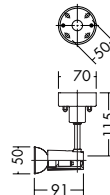

本体 / 鋼板・アルミダイカスト 塗装  
●0.2kg  
●天井付・壁付兼用  
●首振り90°・回転360°  
床面より1.8m以上離してご使用ください。

フランジタイプ

DSL-2591XW (オフホワイト)  
DSL-2591XS (シルバー)  
DSL-2591XB (ブラック)

¥7,100 ランプ別

- 100W(E11)×1灯  
ダイクロハロゲン球(径70mm)
- 65W(E11)×1灯  
ダイクロハロゲン球(径50mm)

本体 / 鋼板・鋼管・アルミダイカスト 塗装  
●0.3kg  
●首振り90°・回転360°

ダイクロハロゲン球(径70mm)150W形100V(E11) 3,000K  
狭角形 DP-51688E ¥3,400(17,000cd 2,000h)  
中角形 DP-51689E ¥3,400(6,300cd 2,000h)  
広角形 DP-51690E ¥3,400(3,200cd 2,000h)