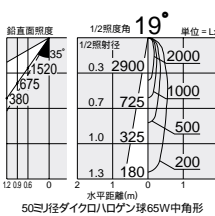

ハロゲン球 100V

DYCRO SPOT ダイクロスポット

ダイクロハロゲン球  
150W形100V(径70mm)

ダイクロハロゲン球  
75W形65W(径50mm)

3,000K

DBK-35661

DBK-35662

同デザインのブラケットも  
あります。(P.115参照)

50mm径ダイクロハロゲン球65W狭角形

50mm径ダイクロハロゲン球65W中角形

50mm径ダイクロハロゲン球65W広角形

首振り角 片側 90° 回転角 360° 近接限度 0.5m

DSL-2588XW

DSL-2588XS

DSL-2588XB

DSL-2590XW