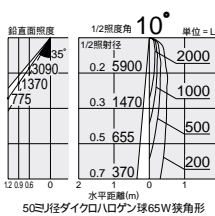

ハロゲン球 100V

DYCRO SPOT ダイクロスポット

ダイクロハロゲン球  
150W形100V(径70mm)

ダイクロハロゲン球  
75W形65W(径50mm)

3,000K

DBK-35661

DBK-35662

同デザインのブラケットも  
あります。(P.115参照)

50mm径ダイクロハロゲン球65W狭角形

50mm径ダイクロハロゲン球65W中角形

50mm径ダイクロハロゲン球65W広角形

首振り角 片側 90° 回転角 360° 近接限度 0.5m

DSL-2588XW

DSL-2588XS

DSL-2588XB

DSL-2590XW