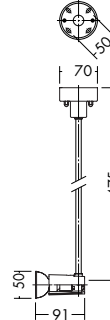

50mm径ダイクロハロゲン球65W狭角形

50mm径ダイクロハロゲン球65W中角形

50mm径ダイクロハロゲン球65W広角形

首振り角 片側 90° 回転角 360° 近接限度 0.5m

DSL-2588XW

DSL-2588XS

DSL-2588XB

DSL-2590XW

¥7,100 ランプ別

- 100W(E11)×1灯  
ダイクロハロゲン球(径70mm)
- 65W(E11)×1灯  
ダイクロハロゲン球(径50mm)

本体 / 鋼管・アルミダイカスト 塗装  
●0.3kg  
●首振り90°・回転360°

フランジタイプ

DSL-2589XW (オフホワイト)  
DSL-2589XS (シルバー)  
DSL-2589XB (ブラック)

¥5,600 ランプ別

- 100W(E11)×1灯  
ダイクロハロゲン球(径70mm)
- 65W(E11)×1灯  
ダイクロハロゲン球(径50mm)

本体 / 鋼板・アルミダイカスト 塗装  
●0.2kg  
●天井付・壁付兼用  
●首振り90°・回転360°  
床面より1.8m以上離してご使用ください。

フランジタイプ

DSL-2591XW (オフホワイト)  
DSL-2591XS (シルバー)  
DSL-2591XB (ブラック)

¥7,100 ランプ別

- 100W(E11)×1灯  
ダイクロハロゲン球(径70mm)
- 65W(E11)×1灯  
ダイクロハロゲン球(径50mm)

本体 / 鋼板・鋼管・アルミダイカスト 塗装  
●0.3kg  
●首振り90°・回転360°

ダイクロハロゲン球(径70mm)150W形100V(E11) 3,000K  
狭角形 DP-51688E ¥3,400(17,000cd 2,000h)  
中角形 DP-51689E ¥3,400(6,300cd 2,000h)  
広角形 DP-51690E ¥3,400(3,200cd 2,000h)