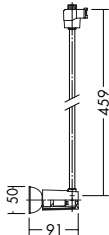

50mm径ダイクロハロゲン球65W狭角形

50mm径ダイクロハロゲン球65W中角形

50mm径ダイクロハロゲン球65W広角形

首振り角 片側 90° 回転角 360° 近接限度 0.5m

DSL-2588XW

DSL-2588XS

DSL-2588XB

DSL-2590XW

¥7,100 ランプ別

- 100W(E11)×1灯  
ダイクロハロゲン球(径70mm)
- 65W(E11)×1灯  
ダイクロハロゲン球(径50mm)

本体 / 鋼管・アルミダイカスト 塗装  
●0.3kg  
●首振り90°・回転360°

フランジタイプ

DSL-2589XW (オフホワイト)  
DSL-2589XS (シルバー)  
DSL-2589XB (ブラック)

¥5,600 ランプ別

- 100W(E11)×1灯  
ダイクロハロゲン球(径70mm)
- 65W(E11)×1灯  
ダイクロハロゲン球(径50mm)

本体 / 鋼板・アルミダイカスト 塗装  
●0.2kg  
●天井付・壁付兼用  
●首振り90°・回転360°  
床面より1.8m以上離してご使用ください。

フランジタイプ

DSL-2591XW (オフホワイト)  
DSL-2591XS (シルバー)  
DSL-2591XB (ブラック)

¥7,100 ランプ別

- 100W(E11)×1灯  
ダイクロハロゲン球(径70mm)
- 65W(E11)×1灯  
ダイクロハロゲン球(径50mm)

本体 / 鋼板・鋼管・アルミダイカスト 塗装  
●0.3kg  
●首振り90°・回転360°

ダイクロハロゲン球(径70mm)150W形100V(E11) 3,000K  
狭角形 DP-51688E ¥3,400(17,000cd 2,000h)  
中角形 DP-51689E ¥3,400(6,300cd 2,000h)  
広角形 DP-51690E ¥3,400(3,200cd 2,000h)