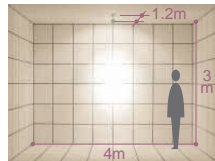

ハロゲン球 100V

DYCRO SPOT ダイクロスポット

ダイクロハロゲン球  
150W形100V(径70mm)

ダイクロハロゲン球  
75W形65W(径50mm)

3,000K

DBK-35661

DBK-35662

同デザインのブラケットも  
あります。(P.115参照)