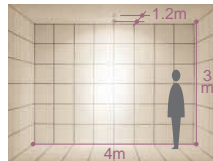

ハロゲン球 100V

DYCRO SPOT ダイクロスポット

ダイクロハロゲン球  
150W形100V(径70mm)

ダイクロハロゲン球  
75W形65W(径50mm)

3,000K

DBK-35661

DBK-35662

同デザインのブラケットも  
あります。(P.115参照)

50mm径ダイクロハロゲン球65W狭角形

50mm径ダイクロハロゲン球65W中角形

50mm径ダイクロハロゲン球65W広角形

首振り角 片側 90° 回転角 360° 近接限度 0.5m

DSL-2588XW

DSL-2588XS

DSL-2588XB

DSL-2590XW