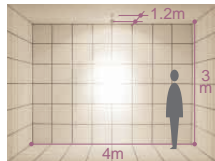

50mm径ダイクロハロゲン球65W中角形