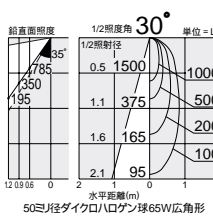

ハロゲン球 100V

DYCRO SPOT ダイクロスポット

ダイクロハロゲン球  
150W形100V(径70mm)

ダイクロハロゲン球  
75W形65W(径50mm)

3,000K

DBK-35661

DBK-35662

同デザインのブラケットも  
あります。(P.115参照)

50mm径ダイクロハロゲン球65W狭角形

50mm径ダイクロハロゲン球65W中角形

50mm径ダイクロハロゲン球65W広角形

首振り角 片側 90° 回転角 360° 近接限度 0.5m

DSL-2588XW

DSL-2588XS

DSL-2588XB

DSL-2590XW