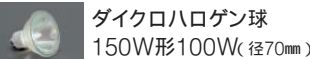

ハロゲン球 100V

DYCRO SPOT ダイクロスポット

ダイクロハロゲン球  
150W形100V(径70mm)

ダイクロハロゲン球  
75W形65W(径50mm)

3,000K

DBK-35661

DBK-35662

同デザインのブラケットも  
あります。(P.115参照)

50mm径ダイクロハロゲン球65W狭角形

50mm径ダイクロハロゲン球65W中角形

50mm径ダイクロハロゲン球65W広角形

首振り角 片側 90° 回転角 360° 近接限度 0.5m

DSL-2588XW

DSL-2588XS

DSL-2588XB

DSL-2590XW