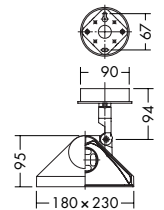

- 150W(E26) × 1灯
CDM-TP・拡散形
- 150W(E26) × 1灯
セラメタ®・拡散形

本体 / アルミダイカスト 塗装
反射板 / アルミ シルバー電解 エンボス

- 1.4kg
- 首振り140°・回転360°
- 安定器別置

意匠登録済

電球形蛍光灯 (D形)
25W形

2,800K
5,000K

首振り角 片側 140°
回転角 360°
近接限度 0.1m

プラグタイプ
DSF-3308XS (メタリックシルバー)
DSF-3308XW (オフホワイト)
DSF-3308XD (ダークグレー)
¥19,800 ランプ別

- 25W(E26) × 1灯
電球形蛍光灯 (D形) (EGL)

本体 / アルミダイカスト 塗装
反射板 / アルミ シルバー電解 エンボス

- 1.3kg
- 首振り140°・回転360°

注 調光器との併用はできません。
意匠登録済

フランジタイプ
DSF-3309XS (メタリックシルバー)
DSF-3309XW (オフホワイト)
DSF-3309XD (ダークグレー)
¥19,800 ランプ別

- 25W(E26) × 1灯
電球形蛍光灯 (D形) (EGL)

本体 / アルミダイカスト 塗装
反射板 / アルミ シルバー電解 エンボス

- 1.4kg
- 首振り140°・回転360°

注 調光器との併用はできません。
意匠登録済

CDM-TP(拡散形) 150W(E26)

3,000K	DP-54431	¥14,300	13,000 ℓm	16,000h)
3,500K	DP-54432	¥14,300	13,000 ℓm	16,000h)
4,200K	DP-54433	¥14,300	13,000 ℓm	16,000h)