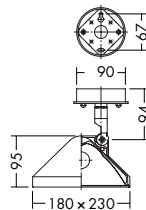

- 150W(E26) × 1灯
CDM-TP・拡散形
- 150W(E26) × 1灯
セラメタ®・拡散形

本体 / アルミダイカスト 塗装
反射板 / アルミ シルバー電解 エンボス

- 1.4kg
- 首振り140°・回転360°
- 安定器別置

意匠登録済

電球形蛍光灯 (D形)
25W形

2,800K
5,000K

首振り角 片側 140°
回転角 360°
近接限度 0.1m

プラグタイプ
DSF-3308XS (メタリックシルバー)
DSF-3308XW (オフホワイト)
DSF-3308XD (ダークグレー)
¥19,800 ランプ別