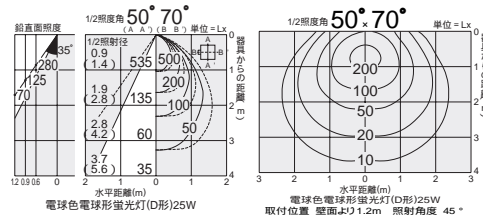

- 150W(E26) × 1灯
CDM-TP・拡散形
- 150W(E26) × 1灯
セラメタ®・拡散形

本体 / アルミダイカスト 塗装
反射板 / アルミ シルバー電解 エンボス

- 1.4kg
- 首振り140°・回転360°
- 安定器別置

意匠登録済

電球形蛍光灯 (D形)
25W形

2,800K
5,000K

首振り角 片側 140°
回転角 360°
近接限度 0.1m

プラグタイプ
DSF-3308XS (メタリックシルバー)
DSF-3308XW (オフホワイト)
DSF-3308XD (ダークグレー)
¥19,800 ランプ別