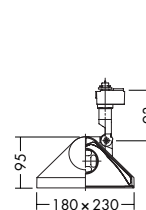

プラグタイプ
DSF-3308XS (メタリックシルバー)
DSF-3308XW (オフホワイト)
DSF-3308XD (ダークグレー)
¥19,800 ランプ別

- 25W(E26) × 1灯
  電球形蛍光灯 (D形) (EGL)

本体 / アルミダイカスト 塗装
反射板 / アルミ シルバー電解 エンボス

- 1.3kg
- 首振り140°・回転360°

注 調光器との併用はできません。
意匠登録済