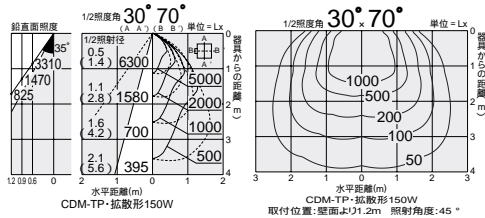

CDM-TP
150W

セラメタ®
150W

3,000K 4,300K
3,500K 4,200K

首振り角 片側 140°
回転角 360°
近接限度 0.7m

プラグタイプ
DSH-2579XS (メタリックシルバー)
DSH-2579XW (オフホワイト)
DSH-2579XD (ダークグレー)
¥59,000 ランプ別 安定器付

- 150W(E26) × 1灯
CDM-TP・拡散形
- 150W(E26) × 1灯
セラメタ®・拡散形

- 150W(E26) × 1灯
CDM-TP・拡散形
- 150W(E26) × 1灯
セラメタ®・拡散形

本体 / アルミダイカスト 塗装
反射板 / アルミ シルバー電解 エンボス

- 1.4kg
- 首振り140°・回転360°
- 安定器別置

意匠登録済

電球形蛍光灯 (D形)
25W形

2,800K
5,000K

首振り角 片側 140°
回転角 360°
近接限度 0.1m

プラグタイプ
DSF-3308XS (メタリックシルバー)
DSF-3308XW (オフホワイト)
DSF-3308XD (ダークグレー)
¥19,800 ランプ別