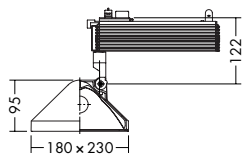

プラグタイプ
DSH-2579XS (メタリックシルバー)
DSH-2579XW (オフホワイト)
DSH-2579XD (ダークグレー)
¥59,000 ランプ別 安定器付

- 150W(E26) × 1灯
  CDM-TP・拡散形
- 150W(E26) × 1灯
  セラメタ®・拡散形

本体 / アルミダイカスト 塗装
反射板 / アルミ シルバー電解 エンボス

- 2.0kg
- 首振り140°・回転360°
- 安定器内蔵

注 アース付配線ダクトレールをご使用ください。
(AC100V)
意匠登録済・特許出願中