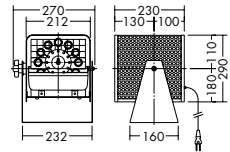

シャボン液 (別売品)

シャボン液 (別売品)
DP-52334
¥6,000

- ●2.0kg
- ●1.8ℓ 入

ダイクロハロゲン球
200W(径50mm)