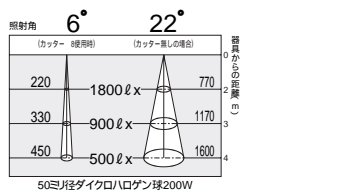

小円カッター使用時の照射径の変化

照射角(度)	距離	2m	3m	4m
小円カッターなし		770	1170	1600
小円カッター 20		550	830	1100
小円カッター 16		430	645	860
小円カッター 12		330	500	660
小円カッター 8		220	330	450
中心照度		1800lx	900lx	500lx