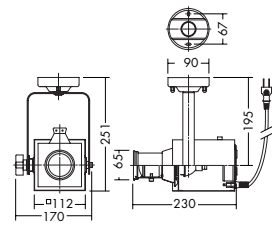

小円カッター使用時の照射径の変化

照射角(度)	距離	2m	3m	4m
小円カッターなし		770	1170	1600
小円カッター 20		550	830	1100
小円カッター 16		430	645	860
小円カッター 12		330	500	660
小円カッター 8		220	330	450
中心照度		1800lx	900lx	500lx