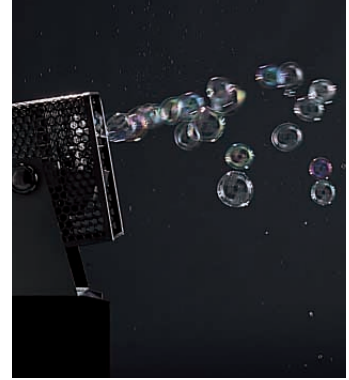

MIRROR BALL ミラーボール/MIRROR BALL SPOT ミラーボールスポット

極彩色の光の粒でホールを幻想的に演出。ダンスホールに散りばめられたきらめく光の水晶玉が華やかに空間を演出します。大型タイプも別途承ります。ミラーボールに照射するためのスポットライトもご用意しています。

半球型ミラーボール
DSE-52322
¥40,000

- 鋼管 クロームメッキ
- アルミミラー貼
- 2.0kg
- 1回転/分(50Hz)・1.2回転/分(60Hz)

丸ミラータイプ変速式
DSE-52328
¥118,000

- 鋼管 クロームメッキ
- アルミミラー貼
- 4.0kg
- リモコンボックス(延長コード20m 対)
- コード0.3m付
- 0.5~6回転/分

リモコンボックス

リモコンタイプDSE-52328は、毎分0.5~6回転までのスピードコントロールができます。切替スイッチで逆回転も可能です。

BUBBLE MACHINE バブルマシーン

バブルマシーンは簡単な操作で安定したシャボン玉を大量におくり出します。

DSE-52335
¥68,000

- 鋼板 黒塗装
- 3.5kg
- コード1m(平行プラグ 対)
- シャボン玉専用液 1.8ℓ 対
- タンク容量350cc
- 連続使用最大約10分

シャボン液 (別売品)

シャボン液 (別売品)
DP-52334
¥6,000

- 2.0kg
- 1.8ℓ 入

ダイクロハロゲン球
200W(径50mm)

スポットタイプ
DSE-54461
¥33,000 ランプ付

- 200W(GX5.3)×1灯
- ダイクロハロゲン球(径50mm)