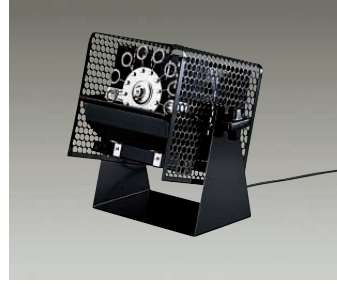

MIRROR BALL ミラーボール/MIRROR BALL SPOT ミラーボールスポット

極彩色の光の粒でホールを幻想的に演出。ダンスホールに散りばめられたきらめく光の水晶玉が華やかに空間を演出します。大型タイプも別途承ります。ミラーボールに照射するためのスポットライトもご用意しています。

半球型ミラーボール
DSE-52322
¥40,000

- 鋼管 クロームメッキ
- アルミミラー貼
- 2.0kg
- 1回転/分(50Hz)・1.2回転/分(60Hz)

角ミラータイプ
DSE-52330 ¥30,000
DSE-52331 ¥33,500
DSE-52332 ¥41,000

- 鋼管 クロームメッキ
- アルミミラー貼
- 径 203 全長370mm 2.0kg <52330>
- 径 254 全長480mm 2.5kg <52331>
- 径 305 全長550mm 3.0kg <52332>
- 1回転/分(50Hz)・1.2回転/分(60Hz)

丸ミラータイプ変速式
DSE-52328
¥118,000

- 鋼管 クロームメッキ
- アルミミラー貼
- 4.0kg
- リモコンボックス(延長コード20m 対)
- コード0.3m付
- 0.5~6回転/分

リモコンボックス

リモコンタイプDSE-52328は、毎分0.5~6回転までのスピードコントロールができます。切替スイッチで逆回転も可能です。

BUBBLE MACHINE バブルマシーン

バブルマシーンは簡単な操作で安定したシャボン玉を大量におくり出します。

DSE-52335
¥68,000

- 鋼板 黒塗装
- 3.5kg
- コード1m(平行プラグ 対)
- シャボン玉専用液 1.8ℓ 対
- タンク容量350cc
- 連続使用最大約10分

シャボン液 (別売品)

シャボン液 (別売品)
DP-52334
¥6,000

- 2.0kg
- 1.8ℓ 入

ダイクロハロゲン球
200W(径50mm)

スポットタイプ
DSE-54461
¥33,000 ランプ付

- 200W(GX5.3)×1灯
- ダイクロハロゲン球(径50mm)