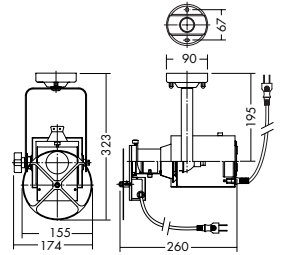

小円カッター使用時の照射径の変化

照射角(度)	距離	2m	3m	4m
小円カッターなし		770	1170	1600
小円カッター 20		550	830	1100
小円カッター 16		430	645	860
小円カッター 12		330	500	660
小円カッター 8		220	330	450
中心照度		1800lx	900lx	500lx