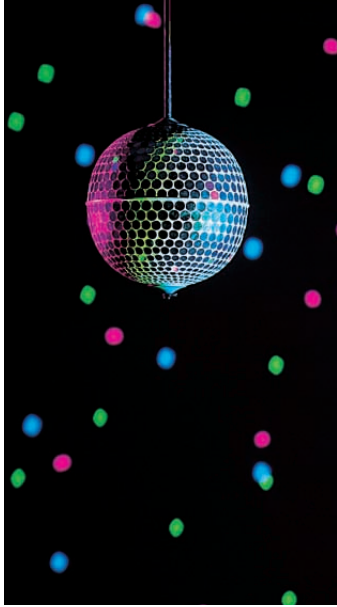

MIRROR BALL ミラーボール/MIRROR BALL SPOT ミラーボールスポット

極彩色の光の粒でホールを幻想的に演出。ダンスホールに散りばめられたきらめく光の水晶玉が華やかに空間を演出します。大型タイプも別途承ります。ミラーボールに照射するためのスポットライトもご用意しています。

半球型ミラーボール
DSE-52322
¥40,000

- 鋼管 クロームメッキ
- アルミミラー貼
- 2.0kg
- 1回転/分(50Hz)・1.2回転/分(60Hz)

丸ミラータイプ
DSE-52324 ¥44,000
DSE-52325 ¥47,000
DSE-52326 ¥54,000

- 鋼管 クロームメッキ
- アルミミラー貼
- 径 203 全長370mm 3.0kg <52324>
- 径 254 全長480mm 3.5kg <52325>
- 径 305 全長550mm 4.0kg <52326>
- 1回転/分(50Hz)・1.2回転/分(60Hz)

角ミラータイプ
DSE-52330 ¥30,000
DSE-52331 ¥33,500
DSE-52332 ¥41,000

- 鋼管 クロームメッキ
- アルミミラー貼
- 径 203 全長370mm 2.0kg <52330>
- 径 254 全長480mm 2.5kg <52331>
- 径 305 全長550mm 3.0kg <52332>
- 1回転/分(50Hz)・1.2回転/分(60Hz)