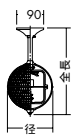

MIRROR BALL ミラーボール/MIRROR BALL SPOT ミラーボールスポット

極彩色の光の粒でホールを幻想的に演出。ダンスホールに散りばめられたきらめく光の水晶玉が華やかに空間を演出します。大型タイプも別途承ります。ミラーボールに照射するためのスポットライトもご用意しています。

半球型ミラーボール
DSE-52322
¥40,000

- 鋼管 クロームメッキ
- アルミミラー貼
- 2.0kg
- 1回転/分(50Hz)・1.2回転/分(60Hz)

丸ミラータイプ
DSE-52324 ¥44,000
DSE-52325 ¥47,000
DSE-52326 ¥54,000

- 鋼管 クロームメッキ
- アルミミラー貼
- 径 203 全長370mm 3.0kg <52324>
- 径 254 全長480mm 3.5kg <52325>
- 径 305 全長550mm 4.0kg <52326>
- 1回転/分(50Hz)・1.2回転/分(60Hz)

角ミラータイプ
DSE-52330 ¥30,000
DSE-52331 ¥33,500
DSE-52332 ¥41,000

- 鋼管 クロームメッキ
- アルミミラー貼
- 径 203 全長370mm 2.0kg <52330>
- 径 254 全長480mm 2.5kg <52331>
- 径 305 全長550mm 3.0kg <52332>
- 1回転/分(50Hz)・1.2回転/分(60Hz)