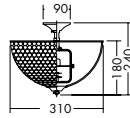

MIRROR BALL ミラーボール/MIRROR BALL SPOT ミラーボールスポット

極彩色の光の粒でホールを幻想的に演出。ダンスホールに散りばめられたきらめく光の水晶玉が華やかに空間を演出します。大型タイプも別途承ります。ミラーボールに照射するためのスポットライトもご用意しています。

半球型ミラーボール
DSE-52322
¥40,000

- 鋼管 クロームメッキ
- アルミミラー貼
- 2.0kg
- 1回転/分(50Hz)・1.2回転/分(60Hz)

丸ミラータイプ
DSE-52324 ¥44,000
DSE-52325 ¥47,000
DSE-52326 ¥54,000

- 鋼管 クロームメッキ
- アルミミラー貼
- 径 203 全長370mm 3.0kg <52324>
- 径 254 全長480mm 3.5kg <52325>
- 径 305 全長550mm 4.0kg <52326>
- 1回転/分(50Hz)・1.2回転/分(60Hz)

角ミラータイプ
DSE-52330 ¥30,000
DSE-52331 ¥33,500
DSE-52332 ¥41,000

- 鋼管 クロームメッキ
- アルミミラー貼
- 径 203 全長370mm 2.0kg <52330>
- 径 254 全長480mm 2.5kg <52331>
- 径 305 全長550mm 3.0kg <52332>
- 1回転/分(50Hz)・1.2回転/分(60Hz)