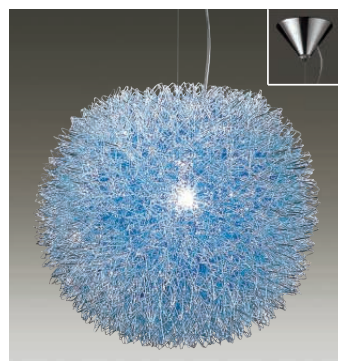

ポリカーボネート製のフォログラフシートから放たれる立体感のある幻想的な光が特徴です。

アルマイト処理されたカラーワイヤーにシルバーワイヤーを巻き、二重構造にすることで奥行きのある色彩を放ちます。

DPN-54170
 ¥44,800 **ランプ付**

60W(E26)×1灯
 一般球・クリア

本体 / 銅板 クロームメッキ
 カバー / アルミ
 シルバー電解 (一部赤)

- 2.7kg
- 吊高さ調節可能

ハンドメイド

DPN-54166
 ¥26,800 **ランプ付**

40W(E17)×1灯
 ミニクリプトン球・クリア

本体 / 銅板 クロームメッキ
 カバー / アルミ
 シルバー電解 (一部赤)

- 0.9kg
- 吊高さ調節可能

ハンドメイド

DPN-53483
 ¥24,000 **ランプ付**

60W(E17)×1灯
 ミニクリプトン球・クリア

本体 / 銅板 ホワイトブロンズメッキ
 カバー / ポリカーボネート 白

- 0.5kg
- コード1.5m付

▶ P.71

DPN-54171
 ¥44,800 **ランプ付**

60W(E26)×1灯
 一般球・クリア

本体 / 銅板 クロームメッキ
 カバー / アルミ
 シルバー電解 (一部ブルー)

- 2.7kg
- 吊高さ調節可能

ハンドメイド

DPN-54167
 ¥26,800 **ランプ付**

40W(E17)×1灯
 ミニクリプトン球・クリア

本体 / 銅板 クロームメッキ
 カバー / アルミ
 シルバー電解 (一部ブルー)

- 0.9kg
- 吊高さ調節可能

ハンドメイド

DPN-53486
 ¥24,000 **ランプ付**

60W(E17)×1灯
 ミニクリプトン球・クリア

本体 / 銅板 ホワイトブロンズメッキ
 カバー / ポリカーボネート 赤