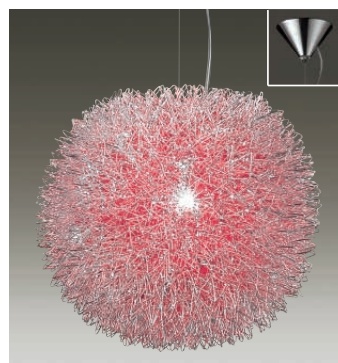

ポリカーボネート製のフォログラフシートから放たれる立体感のある幻想的な光が特徴です。

アルマイト処理されたカラーワイヤーにシルバーワイヤーを巻き、二重構造にすることで奥行きのある色彩を放ちます。

DPN-54170
 ¥44,800 **ランプ付**

60W(E26)×1灯
 一般球・クリア

本体 / 銅板 クロームメッキ
 カバー / アルミ
 シルバー電解 (一部赤)

- 2.7kg
- 吊高さ調節可能

ハンドメイド

DPN-54166
 ¥26,800 **ランプ付**

40W(E17)×1灯
 ミニクリプトン球・クリア

本体 / 銅板 クロームメッキ
 カバー / アルミ
 シルバー電解 (一部赤)

- 0.9kg
- 吊高さ調節可能

ハンドメイド

DPN-53483
 ¥24,000 **ランプ付**

60W(E17)×1灯
 ミニクリプトン球・クリア

本体 / 銅板 ホワイトブロンズメッキ
 カバー / ポリカーボネート 白

- 0.5kg
- コード1.5m付

▶ P.71

DPN-54171
 ¥44,800 **ランプ付**

60W(E26)×1灯
 一般球・クリア

本体 / 銅板 クロームメッキ
 カバー / アルミ
 シルバー電解 (一部ブルー)

- 2.7kg
- 吊高さ調節可能

ハンドメイド

DPN-54167
 ¥26,800 **ランプ付**

40W(E17)×1灯
 ミニクリプトン球・クリア

本体 / 銅板 クロームメッキ
 カバー / アルミ
 シルバー電解 (一部ブルー)

- 0.9kg
- 吊高さ調節可能

ハンドメイド

DPN-53486
 ¥24,000 **ランプ付**

60W(E17)×1灯
 ミニクリプトン球・クリア

本体 / 銅板 ホワイトブロンズメッキ
 カバー / ポリカーボネート 赤