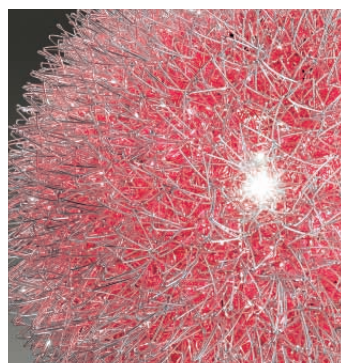

ポリカーボネート製のフォログラフシートから放たれる立体感のある幻想的な光が特徴です。

アルマイト処理されたカラーワイヤーにシルバーワイヤーを巻き、二重構造にすることで奥行きのある色彩を放ちます。

DPN-54170
 ¥44,800 **ランプ付**

60W(E26)×1灯
 一般球・クリア

本体 / 銅板 クロームメッキ
 カバー / アルミ
 シルバー電解 (一部赤)

- 2.7kg
- 吊高さ調節可能

ハンドメイド

DPN-54166
 ¥26,800 **ランプ付**

40W(E17)×1灯
 ミニクリプトン球・クリア

本体 / 銅板 クロームメッキ
 カバー / アルミ
 シルバー電解 (一部赤)

- 0.9kg
- 吊高さ調節可能

ハンドメイド

DPN-53483
 ¥24,000 **ランプ付**

60W(E17)×1灯
 ミニクリプトン球・クリア

本体 / 銅板 ホワイトブロンズメッキ
 カバー / ポリカーボネート 白

- 0.5kg
- コード1.5m付

▶ P.71

DPN-54171
 ¥44,800 **ランプ付**

60W(E26)×1灯
 一般球・クリア

本体 / 銅板 クロームメッキ
 カバー / アルミ
 シルバー電解 (一部ブルー)

- 2.7kg
- 吊高さ調節可能

ハンドメイド