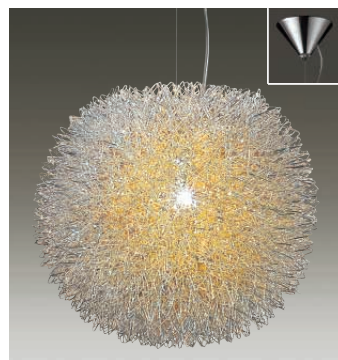

ポリカーボネート製のフォログラフシートから放たれる立体感のある幻想的な光が特徴です。

アルマイト処理されたカラーワイヤーにシルバーワイヤーを巻き、二重構造にすることで奥行きのある色彩を放ちます。

DPN-54170
 ¥44,800 **ランプ付**

60W(E26)×1灯
 一般球・クリア

本体 / 銅板 クロームメッキ
 カバー / アルミ
 シルバー電解 (一部赤)

- 2.7kg
- 吊高さ調節可能

DPN-54167
 ¥26,800 **ランプ付**

40W(E17)×1灯
 ミニクリプトン球・クリア

本体 / 銅板 クロームメッキ
 カバー / アルミ
 シルバー電解 (一部ブルー)

- 0.9kg
- 吊高さ調節可能

ハンドメイド

DPN-53486
 ¥24,000 **ランプ付**

60W(E17)×1灯
 ミニクリプトン球・クリア

本体 / 銅板 ホワイトブロンズメッキ
 カバー / ポリカーボネート 赤

- 0.5kg
- コード1.5m付

▶ P.71

DPN-54172
 ¥49,800 **ランプ付**

60W(E26)×1灯
 一般球・クリア

本体 / 銅板 クロームメッキ
 カバー / アルミ
 シルバー電解

- 3.4kg
- 吊高さ調節可能

ハンドメイド

DPN-54169
 ¥44,800 **ランプ付**

60W(E26)×1灯
 一般球・クリア

本体 / 銅板 クロームメッキ
 カバー / アルミ
 シルバー電解 (一部イエロー)

- 2.7kg
- 吊高さ調節可能

ハンドメイド

DPN-54165
 ¥26,800 **ランプ付**

40W(E17)×1灯
 ミニクリプトン球・クリア

本体 / 銅板 クロームメッキ
 カバー / アルミ
 シルバー電解 (一部イエロー)

- 0.9kg
- 吊高さ調節可能