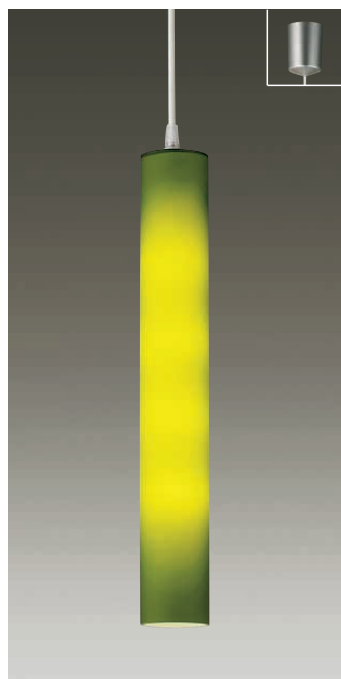

**DPN-53007**

¥18,800 ランプ付

40W(E17)×1灯  
キセノンボールランプ(L=330)

カバー/ガラス 乳白消し

- 1.2kg
- 吊高さ調節可能

▶ P.89

**DPN-53582**

¥19,800 ランプ付

40W(E17)×1灯  
キセノンボールランプ(L=330)

カバー/ガラス オレンジ消し

- 1.2kg
- 吊高さ調節可能

乳白色のカバーは、成形シリコンで柔軟性があります。  
キセノンボールランプの光をやわらかく拡散させます。

**DPN-53041**

¥22,000 ランプ付

40W(E17)×1灯  
キセノンボールランプ(L=225)

本体/銅板 オフホワイト塗装

- 0.8kg
- コード0.8m付

▶ P.91

**DPN-53584**

¥19,800 ランプ付

40W(E17)×1灯  
キセノンボールランプ(L=330)

カバー/ガラス ブルー消し

- 1.2kg
- 吊高さ調節可能

**DPN-53585**

¥19,800 ランプ付

40W(E17)×1灯  
キセノンボールランプ(L=330)

カバー/ガラス 乳白消し風グリーン塗装)

- 1.2kg
- 吊高さ調節可能

**DPN-54122**

¥16,800 ランプ付

40W(E17)×1灯  
ミニクリプトン球・クリア

本体/銅管 クロームメッキ  
カバー/アクリル ブルー(リブ入)