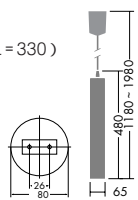

**DPN-53007**

¥18,800 ランプ付

40W(E17)×1灯  
キセノンボールランプ(L=330)

カバー/ガラス 乳白消し

- 1.2kg
- 吊高さ調節可能

▶ P.89

**DPN-53582**

¥19,800 ランプ付

40W(E17)×1灯  
キセノンボールランプ(L=330)

カバー/ガラス オレンジ消し

- 1.2kg
- 吊高さ調節可能

乳白色のカバーは、成形シリコンで柔軟性があります。  
キセノンボールランプの光をやわらかく拡散させます。

**DPN-53041**

¥22,000 ランプ付

40W(E17)×1灯  
キセノンボールランプ(L=225)

本体/銅板 オフホワイト塗装