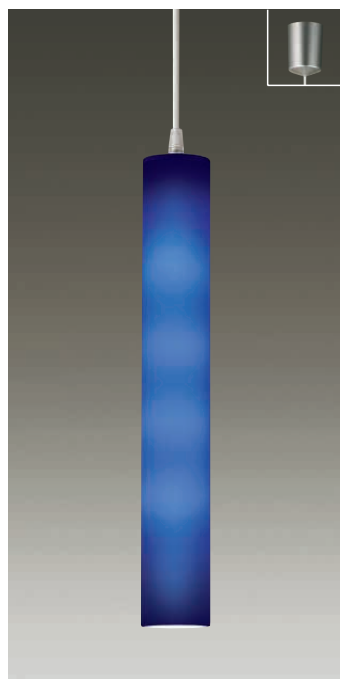

40W(E17)×1灯  
キセノンボールランプ(L=330)

カバー/ガラス オレンジ消し

- 1.2kg
- 吊高さ調節可能

乳白色のカバーは、成形シリコンで柔軟性があります。  
キセノンボールランプの光をやわらかく拡散させます。

**DPN-53041**

¥22,000 ランプ付

40W(E17)×1灯  
キセノンボールランプ(L=225)

本体/銅板 オフホワイト塗装

カバー/成形シリコン 乳白

- 0.6kg
- コード0.8m付

▶ P.91

**DPN-53042**

¥26,500 ランプ付

40W(E17)×1灯  
キセノンボールランプ(L=436)

本体/銅板 オフホワイト塗装

カバー/成形シリコン 乳白

- 0.8kg
- コード0.8m付

▶ P.91

**DPN-53584**

¥19,800 ランプ付

40W(E17)×1灯  
キセノンボールランプ(L=330)

カバー/ガラス ブルー消し

- 1.2kg
- 吊高さ調節可能

**DPN-53585**

¥19,800 ランプ付

40W(E17)×1灯  
キセノンボールランプ(L=330)

カバー/ガラス 乳白消し風グリーン塗装)

- 1.2kg
- 吊高さ調節可能

**DPN-54122**

¥16,800 ランプ付

40W(E17)×1灯  
ミニクリプトン球・クリア

本体/銅管 クロームメッキ  
カバー/アクリル ブルー(リブ入)