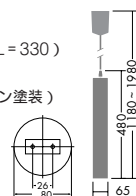

- 0.8kg
- コード0.8m付

▶ P.91

**DPN-53584**

¥19,800 ランプ付

40W(E17)×1灯  
キセノンボールランプ(L=330)

カバー/ガラス ブルー消し

- 1.2kg
- 吊高さ調節可能

**DPN-53585**

¥19,800 ランプ付

40W(E17)×1灯  
キセノンボールランプ(L=330)

カバー/ガラス 乳白消し風グリーン塗装)

- 1.2kg
- 吊高さ調節可能

**DPN-54122**

¥16,800 ランプ付

40W(E17)×1灯  
ミニクリプトン球・クリア

本体/銅管 クロームメッキ  
カバー/アクリル ブルー(リブ入)