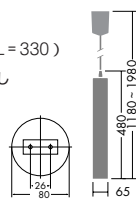

**DPN-53007**

¥18,800 ランプ付

40W(E17)×1灯  
キセノンボールランプ(L=330)

カバー/ガラス 乳白消し

- 1.2kg
- 吊高さ調節可能

▶ P.89

**DPN-53582**

¥19,800 ランプ付

40W(E17)×1灯  
キセノンボールランプ(L=330)

カバー/ガラス オレンジ消し

- 1.2kg
- 吊高さ調節可能

乳白色のカバーは、成形シリコンで柔軟性があります。  
キセノンボールランプの光をやわらかく拡散させます。

**DPN-53041**

¥22,000 ランプ付

40W(E17)×1灯  
キセノンボールランプ(L=225)

本体/銅板 オフホワイト塗装