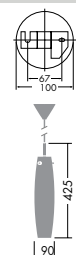

- 0.8kg
- コード0.8m付

▶ P.91

**DPN-53584**

¥19,800 ランプ付

40W(E17)×1灯  
キセノンボールランプ(L=330)

カバー/ガラス ブルー消し

- 1.2kg
- 吊高さ調節可能

**DPN-53585**

¥19,800 ランプ付

40W(E17)×1灯  
キセノンボールランプ(L=330)

カバー/ガラス 乳白消し風グリーン塗装)

- 1.2kg
- 吊高さ調節可能

**DPN-54122**

¥16,800 ランプ付

40W(E17)×1灯  
ミニクリプトン球・クリア

本体/銅管 クロームメッキ  
カバー/アクリル ブルー(リブ入)

- 0.5kg
- コード1.5m付

**DPN-54121**

¥16,800 ランプ付

40W(E17)×1灯  
ミニクリプトン球

本体/銅管 クロームメッキ  
カバー/アクリル 乳白(リブ入)

- 0.5kg
- コード1.5m付