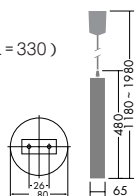

- 0.8kg
- コード0.8m付

▶ P.91

**DPN-53584**

¥19,800 ランプ付

40W(E17)×1灯  
キセノンボールランプ(L=330)

カバー/ガラス ブルー消し

- 1.2kg
- 吊高さ調節可能

**DPN-53585**

¥19,800 ランプ付

40W(E17)×1灯  
キセノンボールランプ(L=330)

カバー/ガラス 乳白消し風グリーン塗装)

- 1.2kg
- 吊高さ調節可能

**DPN-54122**

¥16,800 ランプ付

40W(E17)×1灯  
ミニクリプトン球・クリア

本体/銅管 クロームメッキ  
カバー/アクリル ブルー(リブ入)