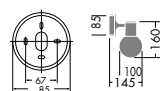

DST-53302

¥90,000 **ランプ付**

LED 1.2W
LED ホワイト

ベース / シリコン 半透明
本体 / アルミダイカスト シルバー塗装
灯体 / アクリル 透明 泡入・内面蛍光)
● 0.9kg
● コード2m(透明)・中間スイッチ付
● AC100V

注 調光器との併用はできません。
注 取敢火災の恐れがありますので、
太陽光のあたる場所ではご使用に
ならないでください。

ハンドメイド

DST-53303

¥120,000 **ランプ付**

LED 1.2W
LED ホワイト

本体 / 鋼板・鋼管・アルミダイカスト
シルバー塗装
灯体 / アクリル 透明 泡入・内面蛍光)
● 3.5kg
● コード3m(黒)・中間スイッチ付
● AC100V

注 調光器との併用はできません。
注 取敢火災の恐れがありま
すので、太陽光のあたる場
所ではご使用にならない
でください。

ハンドメイド

DBK-53301

¥92,000 **ランプ付**

LED 1.2W
LED ホワイト

本体 / 鋼板・鋼管・真鍮 シルバー塗装
灯体 / アクリル 透明 泡入・内面蛍光)
● 1.3kg
● 上向付・下向付兼用
● AC100V

注 調光器との併用はできません。
注 取敢火災の恐れがありますので、
太陽光のあたる場所ではご使用に
ならないでください。

ハンドメイド

DPN-53299

¥94,000 **ランプ付**

LED 1.2W
LED ホワイト

本体 / アルミダイカスト シルバー塗装
灯体 / アクリル 透明 泡入・内面蛍光)
● 1.0kg
● コード1.5m付
● AC100V

注 調光器との併用はできません。
注 取敢火災の恐れがありますので、
太陽光のあたる場所ではご使用に
ならないでください。

ハンドメイド