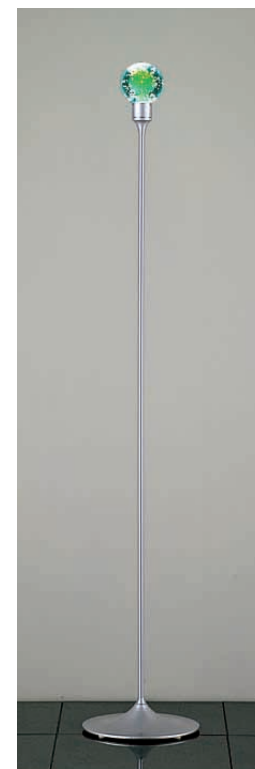

DST-53302

¥90,000 **ランプ付**

LED 1.2W
LED ホワイト

ベース / シリコン 半透明
本体 / アルミダイカスト シルバー塗装
灯体 / アクリル 透明 泡入・内面蛍光)
● 0.9kg
● コード2m(透明)・中間スイッチ付
● AC100V

注 調光器との併用はできません。
注 取敢火災の恐れがありますので、
太陽光のあたる場所ではご使用に
ならないでください。

ハンドメイド

DST-53303

¥120,000 **ランプ付**

LED 1.2W
LED ホワイト

本体 / 鋼板・鋼管・アルミダイカスト
シルバー塗装
灯体 / アクリル 透明 泡入・内面蛍光)
● 3.5kg
● コード3m(黒)・中間スイッチ付
● AC100V

注 調光器との併用はできません。
注 取敢火災の恐れがありま
すので、太陽光のあたる場
所ではご使用にならない
でください。

ハンドメイド

DBK-53301

¥92,000 **ランプ付**

LED 1.2W
LED ホワイト

本体 / 鋼板・鋼管・真鍮 シルバー塗装
灯体 / アクリル 透明 泡入・内面蛍光)
● 1.3kg
● 上向付・下向付兼用
● AC100V

注 調光器との併用はできません。
注 取敢火災の恐れがありますので、
太陽光のあたる場所ではご使用に
ならないでください。

ハンドメイド

DPN-53299

¥94,000 **ランプ付**

LED 1.2W
LED ホワイト

本体 / アルミダイカスト シルバー塗装
灯体 / アクリル 透明 泡入・内面蛍光)
● 1.0kg
● コード1.5m付
● AC100V

注 調光器との併用はできません。
注 取敢火災の恐れがありますので、
太陽光のあたる場所ではご使用に
ならないでください。

ハンドメイド