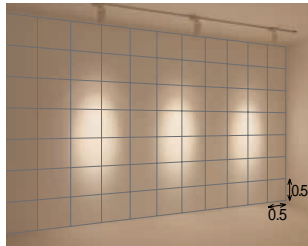

狭角( DSL-3198XW )

取付位置:壁面より0.9m 照射角度:25°  
12V低内圧ハロゲン球・クリア90W

中角( DSL-3199XW )

取付位置:壁面より0.9m 照射角度:25°  
12V低内圧ハロゲン球・クリア90W

広角( DSL-3200XW )

取付位置:壁面より0.9m 照射角度:25°  
12V低内圧ハロゲン球・クリア90W

ソフトフォーカスフィルター( DSL-3198XW+DP-54909 )

取付位置:壁面より0.9m 照射角度:25°  
12V低内圧ハロゲン球・クリア90W

器具個々のプラグに調光機能を内蔵しています。照射物ごとの調整が可能で空間演出の幅が広がります。

オプション

UVカットフィルター  
**DP-54908**  
¥4,400 (1個)  
●強化ガラス 真空蒸着  
●径 86mm 0.1kg

ソフトフォーカスフィルター  
**DP-54909**  
¥2,500 (1個)  
●強化ガラス 消し  
●径 86mm 0.1kg