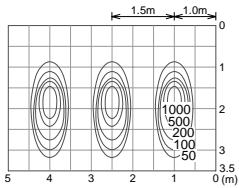

狭角( DSL-3198XW )

取付位置:壁面より0.9m 照射角度:25°  
12V低内圧ハロゲン球・クリア90W

中角( DSL-3199XW )

取付位置:壁面より0.9m 照射角度:25°  
12V低内圧ハロゲン球・クリア90W

広角( DSL-3200XW )

取付位置:壁面より0.9m 照射角度:25°  
12V低内圧ハロゲン球・クリア90W

ソフトフォーカスフィルター( DSL-3198XW+DP-54909 )

取付位置:壁面より0.9m 照射角度:25°  
12V低内圧ハロゲン球・クリア90W

器具個々のプラグに調光機能を内蔵しています。照射物ごとの調整が可能で空間演出の幅が広がります。

オプション

UVカットフィルター  
**DP-54908**  
¥4,400 (1個)  
●強化ガラス 真空蒸着  
●径 86mm 0.1kg

ソフトフォーカスフィルター  
**DP-54909**  
¥2,500 (1個)  
●強化ガラス 消し  
●径 86mm 0.1kg