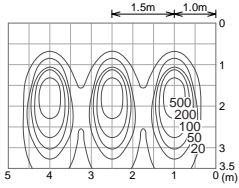

狭角( DSL-3198XW )

取付位置:壁面より0.9m 照射角度:25°  
12V低内圧ハロゲン球・クリア90W

中角( DSL-3199XW )

取付位置:壁面より0.9m 照射角度:25°  
12V低内圧ハロゲン球・クリア90W

広角( DSL-3200XW )

取付位置:壁面より0.9m 照射角度:25°  
12V低内圧ハロゲン球・クリア90W

ソフトフォーカスフィルター( DSL-3198XW+DP-54909 )

取付位置:壁面より0.9m 照射角度:25°  
12V低内圧ハロゲン球・クリア90W

器具個々のプラグに調光機能を内蔵しています。照射物ごとの調整が可能で空間演出の幅が広がります。

オプション

UVカットフィルター  
**DP-54908**  
¥4,400 (1個)  
●強化ガラス 真空蒸着  
●径 86mm 0.1kg

ソフトフォーカスフィルター  
**DP-54909**  
¥2,500 (1個)  
●強化ガラス 消し  
●径 86mm 0.1kg