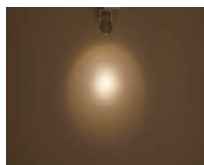

狭角( DSL-3198XW )

取付位置:壁面より0.9m 照射角度:25°  
12V低内圧ハロゲン球・クリア90W

中角( DSL-3199XW )

取付位置:壁面より0.9m 照射角度:25°  
12V低内圧ハロゲン球・クリア90W

広角( DSL-3200XW )

取付位置:壁面より0.9m 照射角度:25°  
12V低内圧ハロゲン球・クリア90W

ソフトフォーカスフィルター( DSL-3198XW+DP-54909 )

取付位置:壁面より0.9m 照射角度:25°  
12V低内圧ハロゲン球・クリア90W

器具個々のプラグに調光機能を内蔵しています。照射物ごとの調整が可能で空間演出の幅が広がります。

オプション

UVカットフィルター  
**DP-54908**  
¥4,400 (1個)  
●強化ガラス 真空蒸着  
●径 86mm 0.1kg

ソフトフォーカスフィルター  
**DP-54909**  
¥2,500 (1個)  
●強化ガラス 消し  
●径 86mm 0.1kg

ノーマル( DSL-3198XW )

ソフトフォーカスフィルター( DP-54909 )