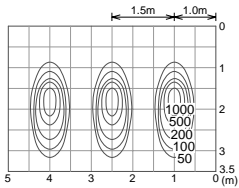

狭角( DSL-3198XW )

取付位置:壁面より0.9m 照射角度:25°  
12V低内圧ハロゲン球・クリア90W

中角( DSL-3199XW )

取付位置:壁面より0.9m 照射角度:25°  
12V低内圧ハロゲン球・クリア90W

広角( DSL-3200XW )

取付位置:壁面より0.9m 照射角度:25°  
12V低内圧ハロゲン球・クリア90W

ソフトフォーカスフィルター( DSL-3198XW+DP-54909 )

取付位置:壁面より0.9m 照射角度:25°  
12V低内圧ハロゲン球・クリア90W

器具個々のプラグに調光機能を内蔵しています。照射物ごとの調整が可能で空間演出の幅が広がります。

オプション

UVカットフィルター  
**DP-54908**  
¥4,400 (1個)  
●強化ガラス 真空蒸着  
●径 86mm 0.1kg

ソフトフォーカスフィルター  
**DP-54909**  
¥2,500 (1個)  
●強化ガラス 消し  
●径 86mm 0.1kg