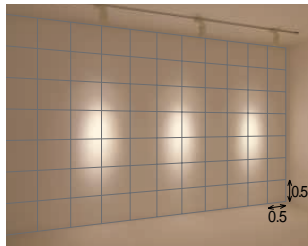

狭角( DSL-3198XW )

取付位置:壁面より0.9m 照射角度:25°  
12V低内圧ハロゲン球・クリア90W

中角( DSL-3199XW )

取付位置:壁面より0.9m 照射角度:25°  
12V低内圧ハロゲン球・クリア90W

広角( DSL-3200XW )

取付位置:壁面より0.9m 照射角度:25°  
12V低内圧ハロゲン球・クリア90W

ソフトフォーカスフィルター( DSL-3198XW+DP-54909 )

取付位置:壁面より0.9m 照射角度:25°  
12V低内圧ハロゲン球・クリア90W

器具個々のプラグに調光機能を内蔵しています。照射物ごとの調整が可能で空間演出の幅が広がります。

オプション

UVカットフィルター  
**DP-54908**  
¥4,400 (1個)  
●強化ガラス 真空蒸着  
●径 86mm 0.1kg

ソフトフォーカスフィルター  
**DP-54909**  
¥2,500 (1個)  
●強化ガラス 消し  
●径 86mm 0.1kg