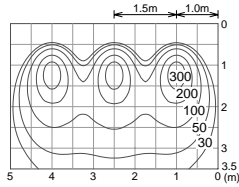

狭角( DSL-3198XW )

取付位置:壁面より0.9m 照射角度:25°  
12V低内圧ハロゲン球・クリア90W

中角( DSL-3199XW )

取付位置:壁面より0.9m 照射角度:25°  
12V低内圧ハロゲン球・クリア90W

広角( DSL-3200XW )

取付位置:壁面より0.9m 照射角度:25°  
12V低内圧ハロゲン球・クリア90W

ソフトフォーカスフィルター( DSL-3198XW+DP-54909 )

取付位置:壁面より0.9m 照射角度:25°  
12V低内圧ハロゲン球・クリア90W

器具個々のプラグに調光機能を内蔵しています。照射物ごとの調整が可能で空間演出の幅が広がります。

オプション

UVカットフィルター  
**DP-54908**  
¥4,400 (1個)  
●強化ガラス 真空蒸着  
●径 86mm 0.1kg

ソフトフォーカスフィルター  
**DP-54909**  
¥2,500 (1個)  
●強化ガラス 消し  
●径 86mm 0.1kg