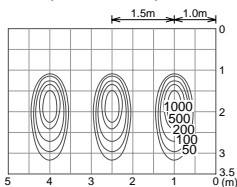

IDIOM

ランプメンテナンスは後方からアクセスするため、グレアキャップをはずす必要がありません。

超狭角(DSL-3303XW)

取付位置:壁面より0.9m 照射角度:25°
マルチレイアPRO R・クリア90W

狭角(DSL-3304XW)

取付位置:壁面より0.9m 照射角度:25°
マルチレイアPRO R・クリア90W

中角(DSL-3305XW)

取付位置:壁面より0.9m 照射角度:25°
マルチレイアPRO R・クリア90W

広角(DSL-3306XW)

取付位置:壁面より0.9m 照射角度:25°
マルチレイアPRO R・クリア90W

オプション

色温度変換フィルター
高色温度変換タイプ
DP-54890 (オフホワイト)
DP-54891 (ブラック)
¥12,000 (1個)

- アルミダイカスト 塗装
- 強化ガラス 真空蒸着
- 径 98 厚17mm 0.2kg

UVカットフィルター
DP-54892 (オフホワイト)
DP-54893 (ブラック)
¥12,000 (1個)

- アルミダイカスト 塗装
- 強化ガラス 真空蒸着
- 径 98 厚17mm 0.2kg

ノーマル(DSL-3304XW)

高色温度変換フィルター(DP-54890)