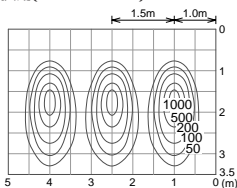

IDIOM

ランプメンテナンスは後方からアクセスするため、グレアキャップをはずす必要がありません。

超狭角(DSL-3303XW)

取付位置:壁面より0.9m 照射角度:25°
マルチレイアPRO R・クリア90W

狭角(DSL-3304XW)

取付位置:壁面より0.9m 照射角度:25°
マルチレイアPRO R・クリア90W

中角(DSL-3305XW)

取付位置:壁面より0.9m 照射角度:25°
マルチレイアPRO R・クリア90W

広角(DSL-3306XW)

取付位置:壁面より0.9m 照射角度:25°
マルチレイアPRO R・クリア90W

オプション

色温度変換フィルター
高色温度変換タイプ
DP-54890 (オフホワイト)
DP-54891 (ブラック)
¥12,000 (1個)

- アルミダイカスト 塗装
- 強化ガラス 真空蒸着
- 径 98 厚17mm 0.2kg

UVカットフィルター
DP-54892 (オフホワイト)
DP-54893 (ブラック)
¥12,000 (1個)

- アルミダイカスト 塗装
- 強化ガラス 真空蒸着
- 径 98 厚17mm 0.2kg

ノーマル(DSL-3304XW)

高色温度変換フィルター(DP-54890)