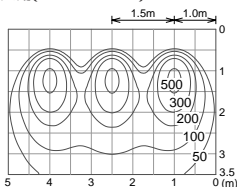

IDIOM

ランプメンテナンスは後方からアクセスするため、グレアキャップをはずす必要がありません。

超狭角(DSL-3303XW)

取付位置:壁面より0.9m 照射角度:25°
マルチレイアPRO R・クリア90W

狭角(DSL-3304XW)

取付位置:壁面より0.9m 照射角度:25°
マルチレイアPRO R・クリア90W

中角(DSL-3305XW)

取付位置:壁面より0.9m 照射角度:25°
マルチレイアPRO R・クリア90W

広角(DSL-3306XW)

取付位置:壁面より0.9m 照射角度:25°
マルチレイアPRO R・クリア90W

オプション

色温度変換フィルター
高色温度変換タイプ
DP-54890 (オフホワイト)
DP-54891 (ブラック)
¥12,000 (1個)

- アルミダイカスト 塗装
- 強化ガラス 真空蒸着
- 径 98 厚17mm 0.2kg

UVカットフィルター
DP-54892 (オフホワイト)
DP-54893 (ブラック)
¥12,000 (1個)

- アルミダイカスト 塗装
- 強化ガラス 真空蒸着
- 径 98 厚17mm 0.2kg

ノーマル(DSL-3304XW)

高色温度変換フィルター(DP-54890)