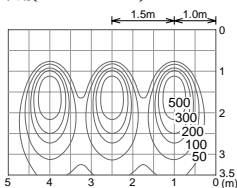

IDIOM

ランプメンテナンスは後方からアクセスするため、グレアキャップをはずす必要がありません。

超狭角(DSL-3303XW)

取付位置:壁面より0.9m 照射角度:25°
マルチレイアPRO R・クリア90W

狭角(DSL-3304XW)

取付位置:壁面より0.9m 照射角度:25°
マルチレイアPRO R・クリア90W

中角(DSL-3305XW)

取付位置:壁面より0.9m 照射角度:25°
マルチレイアPRO R・クリア90W

広角(DSL-3306XW)

取付位置:壁面より0.9m 照射角度:25°
マルチレイアPRO R・クリア90W

オプション

色温度変換フィルター
高色温度変換タイプ
DP-54890 (オフホワイト)
DP-54891 (ブラック)
¥12,000 (1個)

- アルミダイカスト 塗装
- 強化ガラス 真空蒸着
- 径 98 厚17mm 0.2kg

UVカットフィルター
DP-54892 (オフホワイト)
DP-54893 (ブラック)
¥12,000 (1個)

- アルミダイカスト 塗装
- 強化ガラス 真空蒸着
- 径 98 厚17mm 0.2kg

ノーマル(DSL-3304XW)

高色温度変換フィルター(DP-54890)