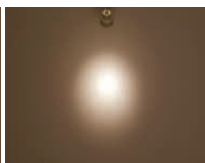

IDIOM

ランプメンテナンスは後方からアクセスするため、グレアキャップをはずす必要がありません。

超狭角(DSL-3303XW)

取付位置:壁面より0.9m 照射角度:25°
マルチレイアPRO R・クリア90W

狭角(DSL-3304XW)

取付位置:壁面より0.9m 照射角度:25°
マルチレイアPRO R・クリア90W

中角(DSL-3305XW)

取付位置:壁面より0.9m 照射角度:25°
マルチレイアPRO R・クリア90W

広角(DSL-3306XW)

取付位置:壁面より0.9m 照射角度:25°
マルチレイアPRO R・クリア90W

オプション

色温度変換フィルター
高色温度変換タイプ
DP-54890 (オフホワイト)
DP-54891 (ブラック)
¥12,000 (1個)

- アルミダイカスト 塗装
- 強化ガラス 真空蒸着
- 径 98 厚17mm 0.2kg

UVカットフィルター
DP-54892 (オフホワイト)
DP-54893 (ブラック)
¥12,000 (1個)

- アルミダイカスト 塗装
- 強化ガラス 真空蒸着
- 径 98 厚17mm 0.2kg

ノーマル(DSL-3304XW)

高色温度変換フィルター(DP-54890)