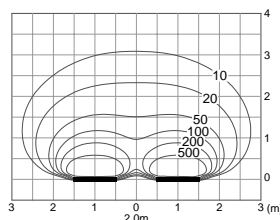

注 壁付の際は、  
必ず横長付で  
ご使用ください。

オプション

スパイク  
DP-54872  
¥16,500  
● ステンレス 黒塗装  
● 巾114 長510 高200mm 1.3kg

床付時

壁付時

取付位置:壁面より0.9m 照射角度:水平面より20°  
Hf蛍光灯高出力形T5管54W

取付位置:壁付 照射角度:水平面より5°  
Hf蛍光灯高出力形T5管54W

Hf蛍光灯高出力形T5管 54W形	
電球色 2,700K	¥1,700 (5,000 ℓ m 12,000h)
昼白色 5,000K	¥1,700 (5,000 ℓ m 12,000h)
昼白色 5,000K	¥1,700 (5,000 ℓ m 12,000h)