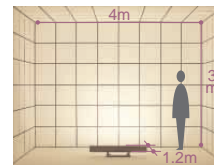

● WALL SPOT

REGIO WASHER SPOT

Hf蛍光灯高出力形T5管 54W形	2,700K
	3,000K
	5,000K

DOF-3072XS (メタリックシルバー)  
DOF-3072XD (ダークグレー)  
¥75,000 ランプ別

54W × 1灯  
Hf蛍光灯高出力形T5管 EHF)

本体 / ステンレス・アルミダイカスト・アルミ型材 塗装  
アクリル 透明

- 6.0kg
- 消費効率: 86.5 ℓ m/W (4170 ℓ m/58W)
- ランプ: FHF54SE
- 防雨形
- 天井付・壁付・床付兼用
- ボルト取付専用
- 首振り上下90° 下方90°
- 100V/200V兼用

注 壁付の際は、  
必ず横長付で  
ご使用ください。

オプション

スパイク  
DP-54872  
¥16,500  
● ステンレス 黒塗装  
● 巾114 長510 高200mm 1.3kg

床付時

壁付時

取付位置:壁面より0.9m 照射角度:水平面より20°  
Hf蛍光灯高出力形T5管54W

取付位置:壁付 照射角度:水平面より5°  
Hf蛍光灯高出力形T5管54W

Hf蛍光灯高出力形T5管 54W形	
電球色 2,700K	¥1,700 (5,000 ℓ m 12,000h)
昼白色 5,000K	¥1,700 (5,000 ℓ m 12,000h)
昼白色 5,000K	¥1,700 (5,000 ℓ m 12,000h)