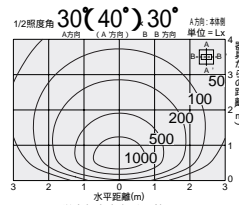

● WALL SPOT

REGIO WASHER SPOT

Hf蛍光灯高出力形T5管 54W形	2,700K
	3,000K
	5,000K

DOF-3072XS (メタリックシルバー)  
DOF-3072XD (ダークグレー)  
¥75,000 ランプ別

54W × 1灯  
Hf蛍光灯高出力形T5管 EHF)

本体 / ステンレス・アルミダイカスト・アルミ型材 塗装  
アクリル 透明

- 6.0kg
- 消費効率: 86.5 ℓ m/W (4170 ℓ m/58W)
- ランプ: FHF54SE
- 防雨形
- 天井付・壁付・床付兼用
- ボルト取付専用
- 首振り上下90° 下方90°
- 100V/200V兼用

注 壁付の際は、  
必ず横長付で  
ご使用ください。

オプション

スパイク  
DP-54872  
¥16,500  
● ステンレス 黒塗装  
● 巾114 長510 高200mm 1.3kg

床付時

壁付時

取付位置:壁面より0.9m 照射角度:水平面より20°  
Hf蛍光灯高出力形T5管54W

取付位置:壁付 照射角度:水平面より5°  
Hf蛍光灯高出力形T5管54W

Hf蛍光灯高出力形T5管 54W形	
電球色 2,700K	¥1,700 (5,000 ℓ m 12,000h)
昼白色 5,000K	¥1,700 (5,000 ℓ m 12,000h)
昼白色 5,000K	¥1,700 (5,000 ℓ m 12,000h)