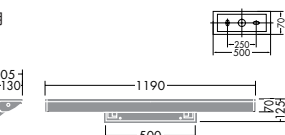

● WALL SPOT

REGIO WASHER SPOT

Hf蛍光灯高出力形T5管 54W形	2,700K
	3,000K
	5,000K

DOF-3072XS (メタリックシルバー)  
DOF-3072XD (ダークグレー)  
¥75,000 ランプ別

54W × 1灯  
Hf蛍光灯高出力形T5管 EHF)

本体 / ステンレス・アルミダイカスト・アルミ型材 塗装  
アクリル 透明

- 6.0kg
- 消費効率: 86.5 ℓ m/W (4170 ℓ m/58W)
- ランプ: FHF54SE
- 防雨形
- 天井付・壁付・床付兼用
- ボルト取付専用
- 首振り上下90° 下方90°
- 100V/200V兼用

注 壁付の際は、  
必ず横長付で  
ご使用ください。

オプション

スパイク  
DP-54872  
¥16,500  
● ステンレス 黒塗装  
● 巾114 長510 高200mm 1.3kg

床付時

壁付時

取付位置:壁面より0.9m 照射角度:水平面より20°  
Hf蛍光灯高出力形T5管54W

取付位置:壁付 照射角度:水平面より5°  
Hf蛍光灯高出力形T5管54W

Hf蛍光灯高出力形T5管 54W形	
電球色 2,700K	¥1,700 (5,000 ℓ m 12,000h)
昼白色 5,000K	¥1,700 (5,000 ℓ m 12,000h)
昼白色 5,000K	¥1,700 (5,000 ℓ m 12,000h)