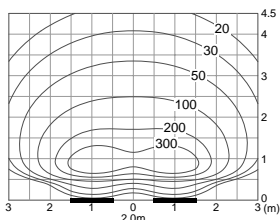

注 壁付の際は、  
必ず横長付で  
ご使用ください。

オプション

スパイク  
DP-54872  
¥16,500  
● ステンレス 黒塗装  
● 巾114 長510 高200mm 1.3kg

床付時

壁付時

取付位置:壁面より0.9m 照射角度:水平面より20°  
Hf蛍光灯高出力形T5管54W

取付位置:壁付 照射角度:水平面より5°  
Hf蛍光灯高出力形T5管54W

Hf蛍光灯高出力形T5管 54W形	
電球色 2,700K	¥1,700 (5,000 ℓ m 12,000h)
昼白色 5,000K	¥1,700 (5,000 ℓ m 12,000h)
昼白色 5,000K	¥1,700 (5,000 ℓ m 12,000h)