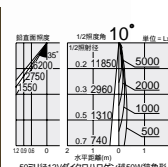

フード

DP-54250 (メタリックシルバー) ● アルミダイカスト
DP-54248 (オフホワイト) 塗装(内面黒塗装)
DP-54249 (ダークグレー) ● 径 60 長25mm
0.1kg
¥1,800