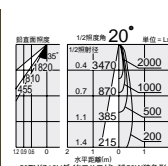

フード

DP-54250 (メタリックシルバー) ● アルミダイカスト
DP-54248 (オフホワイト) 塗装(内面黒塗装)
DP-54249 (ダークグレー) ● 径 60 長25mm
0.1kg
¥1,800