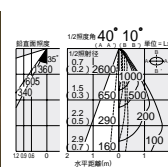

フード

DP-54250 (メタリックシルバー) ● アルミダイカスト
DP-54248 (オフホワイト) 塗装(内面黒塗装)
DP-54249 (ダークグレー) ● 径 60 長25mm
0.1kg
¥1,800