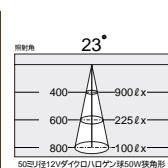

フード

DP-54250 (メタリックシルバー) ● アルミダイカスト
DP-54248 (オフホワイト) 塗装(内面黒塗装)
DP-54249 (ダークグレー) ● 径 60 長25mm
0.1kg
¥1,800