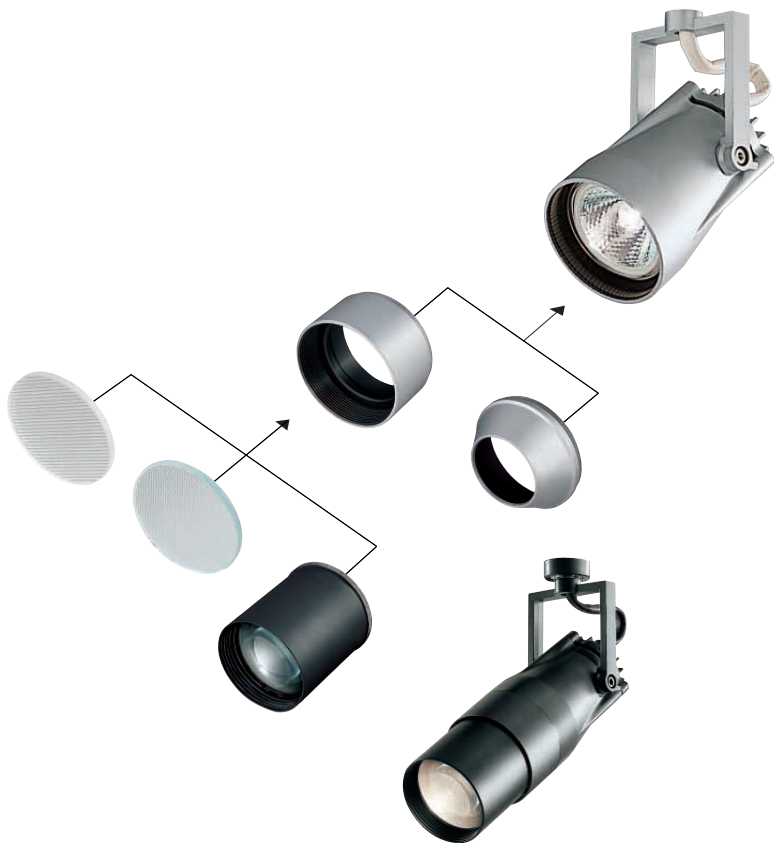

tecnico CORSO
ディーテクニコ コルソ
NANO SPOT

オプション

ノーマル(DSL-2339XS)

フード(DP-54250)

スプレッドレンズ(DP-54726+DP-54737)

フラッドレンズ(DP-54727+DP-54737)

ピンスポット(DP-54734+DP-54737)

フード

DP-54250 (メタリックシルバー) ● アルミダイカスト
DP-54248 (オフホワイト) 塗装(内面黒塗装)
DP-54249 (ダークグレー) ● 径 60 長25mm
0.1kg
¥1,800

スプレッドレンズ
DP-54726

¥2,800

- 硬質ガラス 透明
- 径 50mm 0.1kg

フラッドレンズ
DP-54727

¥3,000

- 強化ガラス 透明
- 径 50mm 0.1kg

ピンスポット
DP-54734

¥6,500 (1個)

- アルミダイカスト 黒塗装
- ガラス 透明
- 径 57 長65mm 0.1kg

レンズ枠

DP-54737 (メタリックシルバー) ● アルミダイカスト
DP-54735 (オフホワイト) 塗装(内面黒塗装)
DP-54736 (ダークグレー) ● 径 60 長35mm
0.1kg
¥3,000 (1個)