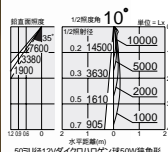

フード

DP-54250 (メタリックシルバー) ● アルミダイカスト
DP-54248 (オフホワイト) 塗装(内面黒塗装)
DP-54249 (ダークグレー) ● 径 60 長25mm
0.1kg
¥1,800