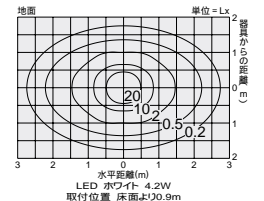

- 0.3kg
- 防雨形
- 最大接続台数100台
- AC100V
- 取付ステー別売 DP-54451E・54452E)
- 接続キット別売 DP-54007)
- エンドカバー別売 DP-54008)

注 単体では使用できません。必ず別売の取付ステー、接続キットと組み合わせてご使用ください。  
注 調光器との併用はできません。

DOL-2507WE (ホワイト)  
DOL-2507WWE (ウォームホワイト)  
¥35,000 ランプ付