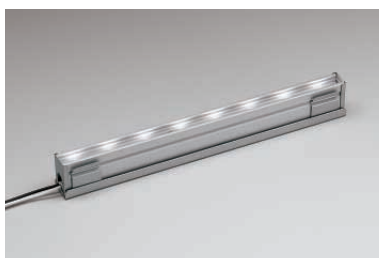

この施工写真は、大光電機(株)に著作権がございません。  
施工写真をご覧になる場合は、カタログ本誌をご利用ください。

LED光源の特性を最大限に生かし開発した屋外用ライン照明です。器具の厚みを26mmまで薄くすることで、スマートで扱いやすいフォルムを実現。AC100Vで手軽に点灯ができ、コネクタ結線のため送り配線も簡単です。また光色もホワイト・ウォームホワイトの2色をランナップ。屋内外を問わず、間接照明や誘導照明として多彩な演出が可能です。

LED 6W LED

本体 / アルミ型材 シルバーアルマイト(マット) アクリル 透明

- 0.3kg
- 防雨形
- 最大接続台数80台
- AC100V
- 取付ステー別売 DP-54451E・54452E)
- 接続キット別売 DP-54007)
- エンドカバー別売 DP-54008)

注 単体では使用できません。必ず別売の取付ステー、接続キットと組み合わせてご使用ください。  
注 調光器との併用はできません。

オプション

1灯取付ステー  
DP-54451E  
¥3,800

- ステンレス シルバー塗装
- 巾26 長302 高36mm 0.1kg

3灯取付ステー  
DP-54452E  
¥7,600

- ステンレス シルバー塗装
- 巾26 長900 高36mm 0.3kg

エンドカバー  
DP-54008  
¥1,400 (2個1組)

- ステンレス シルバー塗装
- 巾20 長38 高20mm 0.01kg