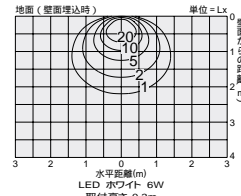

この施工写真は、大光電機(株)に著作権がございません。
施工写真をご覧になる場合は、カタログ本誌をご利用ください。

LED光源の特性を最大限に生かし開発した屋外用ライン照明です。器具の厚みを26mmまで薄くすることで、スマートで扱いやすいフォルムを実現。AC100Vで手軽に点灯ができ、コネクタ結線のため送り配線も簡単です。また光色もホワイト・ウォームホワイトの2色をランナップ。屋内外を問わず、間接照明や誘導照明として多彩な演出が可能です。

シティタワーグラン天王寺

施主：ジェイアール西日本不動産開発株式会社・住友不動産株式会社
建築設計：浅井謙建築研究所株式会社
ランドスケープ：鳳コンサルタント株式会社 環境デザイン研究所
建築施工：株式会社奥村組・大鉄工業JV

DOL-2506WE (ホワイト)
DOL-2506WWE (ウォームホワイト)
¥28,000 ランプ付

LED 4.2W LED

本体 / アルミ型材 シルバーアルマイト(マット) アクリル 透明

- 0.3kg
- 防雨形
- 最大接続台数100台
- AC100V
- 取付ステー別売 DP-54451E・54452E)
- 接続キット別売 DP-54007)
- エンドカバー別売 DP-54008)

注 単体では使用できません。必ず別売の取付ステー、接続キットと組み合わせてご使用ください。
注 調光器との併用はできません。

DOL-2507WE (ホワイト)
DOL-2507WWE (ウォームホワイト)
¥35,000 ランプ付

LED 6W LED

本体 / アルミ型材 シルバーアルマイト(マット) アクリル 透明

- 0.3kg
- 防雨形
- 最大接続台数80台
- AC100V
- 取付ステー別売 DP-54451E・54452E)
- 接続キット別売 DP-54007)
- エンドカバー別売 DP-54008)

注 単体では使用できません。必ず別売の取付ステー、接続キットと組み合わせてご使用ください。
注 調光器との併用はできません。

オプション

1灯取付ステー
DP-54451E
¥3,800

- ステンレス シルバー塗装
- 巾26 長302 高36mm 0.1kg

3灯取付ステー
DP-54452E
¥7,600

- ステンレス シルバー塗装
- 巾26 長900 高36mm 0.3kg

エンドカバー
DP-54008
¥1,400 (2個1組)

- ステンレス シルバー塗装
- 巾20 長38 高20mm 0.01kg

接続キット
DP-54007
¥4,800

- 0.3kg
- コード5m付