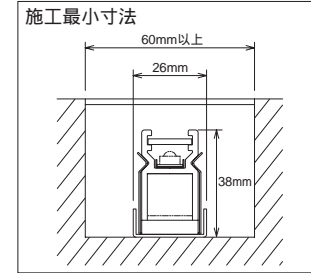

この施工写真は、大光電機(株)に著作権がございません。
施工写真をご覧になる場合は、カタログ本誌をご利用ください。

LED光源の特性を最大限に生かし開発した屋外用ライン照明です。器具の厚みを26mmまで薄くすることで、スマートで扱いやすいフォルムを実現。AC100Vで手軽に点灯ができ、コネクタ結線のため送り配線も簡単です。また光色もホワイト・ウォームホワイトの2色をランナップ。屋内外を問わず、間接照明や誘導照明として多彩な演出が可能です。

シティタワーグラン天王寺

施主：ジェイアール西日本不動産開発株式会社・住友不動産株式会社
建築設計：浅井謙建築研究所株式会社
ランドスケープ：鳳コンサルタント株式会社 環境デザイン研究所
建築施工：株式会社奥村組・大鉄工業JV