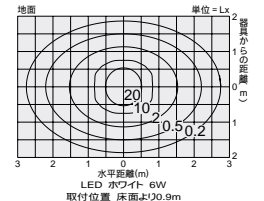

この施工写真は、大光電機(株)に著作権がございません。
施工写真をご覧になる場合は、カタログ本誌をご利用ください。

LED光源の特性を最大限に生かし開発した屋外用ライン照明です。器具の厚みを26mmまで薄くすることで、スマートで扱いやすいフォルムを実現。AC100Vで手軽に点灯ができ、コネクタ結線のため送り配線も簡単です。また光色もホワイト・ウォームホワイトの2色をランナップ。屋内外を問わず、間接照明や誘導照明として多彩な演出が可能です。

シティタワーグラン天王寺

施主：ジェイアール西日本不動産開発株式会社・住友不動産株式会社
建築設計：浅井謙建築研究所株式会社
ランドスケープ：鳳コンサルタント株式会社 環境デザイン研究所
建築施工：株式会社奥村組・大鉄工業JV

DOL-2506WE (ホワイト)
DOL-2506WWE (ウォームホワイト)
¥28,000 ランプ付

LED 4.2W LED

本体 / アルミ型材 シルバーアルマイト(マット) アクリル 透明

- 0.3kg
- 防雨形
- 最大接続台数100台
- AC100V
- 取付ステー別売 DP-54451E・54452E)
- 接続キット別売 DP-54007)
- エンドカバー別売 DP-54008)

注 単体では使用できません。必ず別売の取付ステー、接続キットと組み合わせてご使用ください。
注 調光器との併用はできません。

DOL-2507WE (ホワイト)
DOL-2507WWE (ウォームホワイト)
¥35,000 ランプ付

LED 6W LED

本体 / アルミ型材 シルバーアルマイト(マット) アクリル 透明

- 0.3kg
- 防雨形
- 最大接続台数80台
- AC100V
- 取付ステー別売 DP-54451E・54452E)
- 接続キット別売 DP-54007)
- エンドカバー別売 DP-54008)

注 単体では使用できません。必ず別売の取付ステー、接続キットと組み合わせてご使用ください。
注 調光器との併用はできません。

オプション

1灯取付ステー
DP-54451E
¥3,800

- ステンレス シルバー塗装
- 巾26 長302 高36mm 0.1kg

3灯取付ステー
DP-54452E
¥7,600

- ステンレス シルバー塗装
- 巾26 長900 高36mm 0.3kg

エンドカバー
DP-54008
¥1,400 (2個1組)

- ステンレス シルバー塗装
- 巾20 長38 高20mm 0.01kg

接続キット
DP-54007
¥4,800

- 0.3kg
- コード5m付