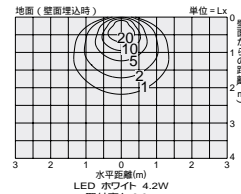

DOL-2507WE (ホワイト)
DOL-2507WWE (ウォームホワイト)
¥35,000 ランプ付

LED 6W LED

本体 / アルミ型材 シルバーアルマイト(マット) アクリル 透明

- 0.3kg
- 防雨形
- 最大接続台数80台
- AC100V
- 取付ステー別売 DP-54451E・54452E)
- 接続キット別売 DP-54007)
- エンドカバー別売 DP-54008)

注 単体では使用できません。必ず別売の取付ステー、接続キットと組み合わせてご使用ください。
注 調光器との併用はできません。