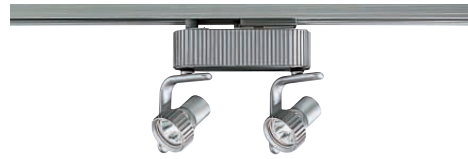

TYPE D

ツインスタイルでセパレートライティングが可能。
オプションのフードやハニカムルーバーを使えば、
コンパクトモジュールで狙った光が作り込めます。

オプション

フード
DP-53928
¥1,600

- 鋼板 メタリックシルバー塗装 (内面黒塗装)
- 径 38 長22mm 0.1kg

ハニカムルーバー
DP-53962
¥2,300

- 鋼板 メタリックシルバー塗装
- アルミ 黒塗装
- 径 38 長19mm 0.1kg

12Vダイクロハロゲン球 20W(径35mm) 3,000K

首振り角 左右 90°
回転角 360°
近接限度 0.3m

プラグタイプ

DSL-2450XS

¥25,000 ランプ別 トランス付

20W(GZ4)×2灯
12Vダイクロハロゲン球 径35mm)

本体/アルミダイカスト メタリックシルバー塗装

- 0.5kg
- サーマルプロテクタ付
- 首振り各90°・回転360°
- 電子トランス内蔵
- 意匠登録済・特許出願中