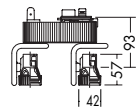

12Vダイクロハロゲン球 20W(径35mm) 3,000K

首振り角 左右 90°
回転角 360°
近接限度 0.3m

プラグタイプ

DSL-2450XS

¥25,000 ランプ別 トランス付

20W(GZ4)×2灯
12Vダイクロハロゲン球 径35mm)

本体/アルミダイカスト メタリックシルバー塗装

- 0.5kg
- サーマルプロテクタ付
- 首振り各90°・回転360°
- 電子トランス内蔵
- 意匠登録済・特許出願中

12Vダイクロハロゲン球(径35mm) 20W(GZ4) 3,000K

狭角形 DP-51739 ¥2,100(4,800cd 3,000h)
中角形 DP-51740 ¥2,100(1,700cd 3,000h)
広角形 DP-51741 ¥2,100(800cd 3,000h)