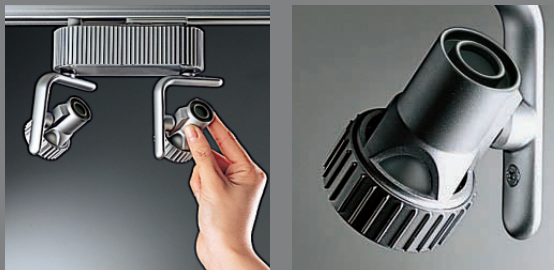

TYPE D

ツインスタイルでセパレートライティングが可能。
オプションのフードやハニカムルーバーを使えば、
コンパクトモジュールで狙った光が作り込めます。

オプション

フード
DP-53928
¥1,600

- 鋼板 メタリックシルバー塗装 (内面黒塗装)
- 径 38 長22mm 0.1kg

ハニカムルーバー
DP-53962
¥2,300

- 鋼板 メタリックシルバー塗装
- アルミ 黒塗装
- 径 38 長19mm 0.1kg

12Vダイクロハロゲン球 20W(径35mm) 3,000K

首振り角 左右 90°
回転角 360°
近接限度 0.3m

プラグタイプ

DSL-2450XS

¥25,000 ランプ別 トランス付

20W(GZ4)×2灯
12Vダイクロハロゲン球 径35mm)

本体/アルミダイカスト メタリックシルバー塗装

- 0.5kg
- サーマルプロテクタ付
- 首振り各90°・回転360°
- 電子トランス内蔵
- 意匠登録済・特許出願中