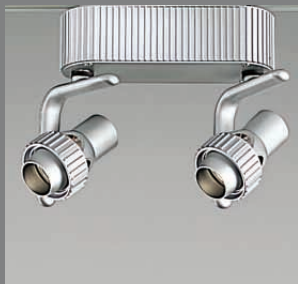

TYPE D

ツインスタイルでセパレートライティングが可能。
オプションのフードやハニカムルーバーを使えば、
コンパクトモジュールで狙った光が作り込めます。

オプション

フード
DP-53928
¥1,600

- 鋼板 メタリックシルバー塗装 (内面黒塗装)
- 径 38 長22mm 0.1kg

ハニカムルーバー
DP-53962
¥2,300

- 鋼板 メタリックシルバー塗装
- アルミ 黒塗装
- 径 38 長19mm 0.1kg

12Vダイクロハロゲン球 20W(径35mm) 3,000K

首振り角 左右 90°
回転角 360°
近接限度 0.3m

プラグタイプ

DSL-2450XS

¥25,000 ランプ別 トランス付

20W(GZ4)×2灯
12Vダイクロハロゲン球 径35mm)

本体/アルミダイカスト メタリックシルバー塗装

- 0.5kg
- サーマルプロテクタ付
- 首振り各90°・回転360°
- 電子トランス内蔵
- 意匠登録済・特許出願中