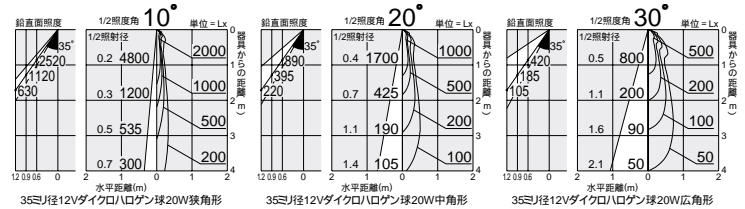

TYPE D

ツインスタイルでセパレートライティングが可能。
オプションのフードやハニカムルーバーを使えば、
コンパクトモジュールで狙った光が作り込めます。

オプション

フード
DP-53928
¥1,600

- 鋼板 メタリックシルバー塗装 (内面黒塗装)
- 径 38 長22mm 0.1kg

ハニカムルーバー
DP-53962
¥2,300

- 鋼板 メタリックシルバー塗装
- アルミ 黒塗装
- 径 38 長19mm 0.1kg

12Vダイクロハロゲン球 20W(径35mm) 3,000K

首振り角 左右 90°
回転角 360°
近接限度 0.3m

プラグタイプ

DSL-2450XS

¥25,000 ランプ別 トランス付

20W(GZ4)×2灯
12Vダイクロハロゲン球 径35mm)

本体/アルミダイカスト メタリックシルバー塗装

- 0.5kg
- サーマルプロテクタ付
- 首振り各90°・回転360°
- 電子トランス内蔵
- 意匠登録済・特許出願中