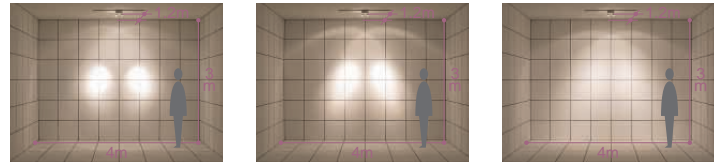

12Vダイクロハロゲン球 20W(径35mm) 3,000K

首振り角 左右 90°
回転角 360°
近接限度 0.3m

プラグタイプ

DSL-2450XS

¥25,000 ランプ別 トランス付

20W(GZ4)×2灯
12Vダイクロハロゲン球 径35mm)

本体/アルミダイカスト メタリックシルバー塗装

- 0.5kg
- サーマルプロテクタ付
- 首振り各90°・回転360°
- 電子トランス内蔵
- 意匠登録済・特許出願中