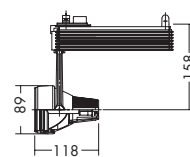

ランプ	安定器	価格	照射径	照射距離
CDM-TC 70W (G8.5)	安定器別	¥10,000	6,600 ℓ m	10,000 ℓ m
DP-54436	安定器別	¥10,000	6,600 ℓ m	10,000 ℓ m
DP-54683	安定器別	¥10,000	5,900 ℓ m	6,000 ℓ m

ランプ	安定器	価格	照射径	照射距離
HCI-TC 70W (G8.5)	安定器別	¥10,000	6,600 ℓ m	9,000 ℓ m
DP-54527	安定器別	¥10,000	6,600 ℓ m	9,000 ℓ m
DP-54528	安定器別	¥10,000	6,500 ℓ m	12,000 ℓ m