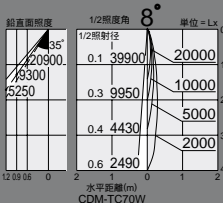

89

コンパクトメタルハライドランプで
もっともコンパクトなCDM-Tmや
当社オリジナル光源である
高画質ジェニックハロゲンなど
シリーズで最も多くの光源に対応した、
幅広いライティングが可能なモデルタイプです。

オプション

不快グレアのカット、光のタッチを変える、壁面照射など4種類のオプションが
光を必要に応じて、制御します。 オプション装着例 DSH-2322XWE と組み合わせ

余分な光をカットすることで不快グレアを取り除きます。
灯部が目に入るような低い位置の設置時に効果的です。