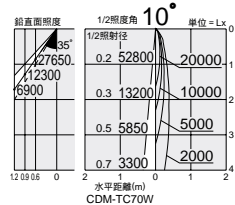

- 強化ガラス 真空蒸着
 - 径 69mm 0.1kg
- 単体では使用できません。
必ず取付枠または
フードと組み合わせて
ご使用ください。

CDM-TC
70W

HCI-TC
70W

狭角

- 首振り角 片側 90°
- 回転角 360°
- 近接限度 0.9m

プラグタイプ

DSH-2322XWE

¥39,800 ランプ別 安定器付