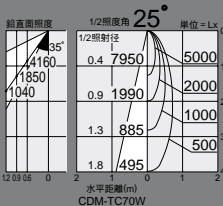

フラッドレンズ
DP-53799F
¥3,000

1. ●強化ガラス 透明
   - ●径 67mm 0.1kg
2. 単体では使用できません。
   必ず取付枠またはフード
   と組み合わせてご使用く
   ださい。