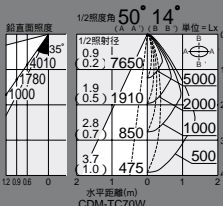

スプレッドレンズ
DP-53798F
¥2,500

1. ●硬質ガラス 透明
   - ●径 67mm 0.1kg
2. 単体では使用できません。
   必ず取付枠またはフード
   と組み合わせてご使用く
   ださい。