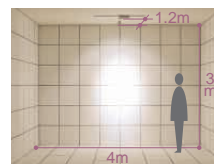

- 強化ガラス 真空蒸着
 - 径 69mm 0.1kg
- 単体では使用できません。
必ず取付枠または
フードと組み合わせて
ご使用ください。

CDM-TC
70W

HCI-TC
70W

狭角

- 首振り角 片側 90°
- 回転角 360°
- 近接限度 0.9m

プラグタイプ

DSH-2322XWE

¥39,800 ランプ別 安定器付