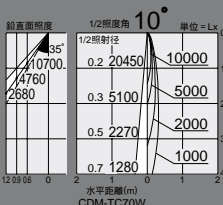

対象物にシルクのような
柔らかい光を照射したい時に効果があります。

フラッドレンズ
DP-53799F
¥3,000

- 強化ガラス 透明
 - 径 67mm 0.1kg
- 単体では使用できません。
必ず取付枠またはフード
と組み合わせてご使用く
ださい。

光源グレアを抑え、まぶしさを軽減。
シャープな配光で対象物を効果的に照射します。

フード
DP-53800E (オフホワイト)
DP-53801E (ブラック)
¥2,550