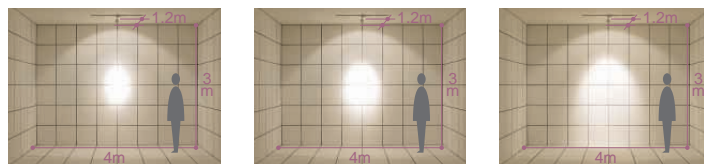

取付枠  
DP-54505  
¥3,000

- アルミダイカスト 黒塗装
- 径 61 長20mm 0.1kg

12Vダイクロハロゲン球  
50W(径50mm)

3,200K

首振り角 片側 90°  
回転角 360°  
近接限度 0.3m