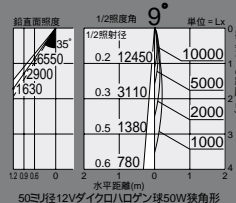

ハニカムルーバー
DP-53793E
¥4,500

1. ●アルミ 黒塗装
   - ●径 50mm 0.1kg
2. 単体では使用できません。必ず取付枠またはフードと組み合わせてご使用ください。