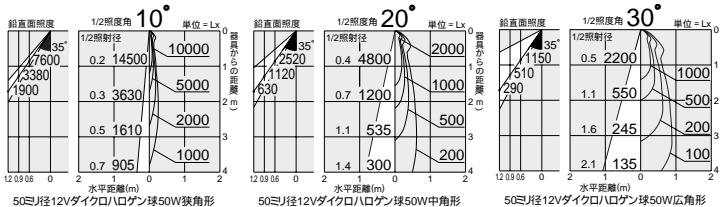

取付枠  
DP-54505  
¥3,000

- アルミダイカスト 黒塗装
- 径 61 長20mm 0.1kg

12Vダイクロハロゲン球  
50W(径50mm)

3,200K

首振り角 片側 90°  
回転角 360°  
近接限度 0.3m