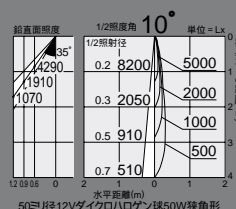

フード
DP-53790E (オホホワイト)
DP-53791E (ブラック)
¥2,100

- ●アルミダイカスト 塗装 (内面黒塗装)
- ●径 61 長43mm 0.1kg