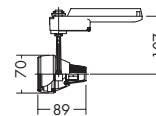

12Vダイクロハロゲン球 (径50mm) 50W (EZ10) 3,200K
狭角形 DP-51862 ¥2,600 (14,500cd 4,000h)
中角形 DP-51863 ¥2,600 (4,800cd 4,000h)
広角形 DP-51864 ¥2,600 (2,200cd 4,000h)
超広角形 DP-51998 ¥2,700 (1,100cd 4,000h)