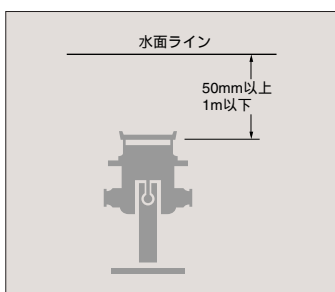

光を操り、光と遊ぶ。ランドスケープシンボルとして、人と環境とをつなぐコミュニケーションとしての噴水照明。本体は耐蝕性に優れたステンレス製です。フィルターの装着による多彩なカラー照射も可能です。

ご注意

必ず水中で点灯、ご使用ください。温水や温泉、および海水中には使用できません。また、プールや浴槽など人が中に入る場所にも使用しないでください。
水面からフィルターまでの距離は左図に示す範囲内でご使用ください。
工事方法は、電気設備技術基準第234条「プール用水中照明燈等の設備」及び、内線規程3550節「水中照明等の施設」に準じておこなってください。
ランプ交換時にはバックキンの点検もおこない、汚れたり、傷、変形等のある場合には必ず交換してください。

人の入らない噴水などに設置可能な水中照明です。専用の光源を使用します。設置は、床面からのボルト固定か、オプションのベースを使用してください。

オプション

ベース
DOD-75498
¥12,500

- ステンレス シルバー
- 径φ150mm 1.8kg
- 注 水流の少ない平坦な場所でご使用ください。

交換用バックキン
DOD-75499
¥5,900

- シリコン
- 径 116mm 0.1kg
- 注 ランプ交換時に点検してください。汚れたり、傷、変形のある場合には必ず新しいものと交換してください。