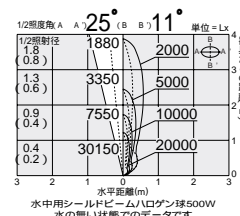

水中用シールドビームハロゲン球 ^{2900K}
150 ~ 500W

DOD-75497

¥32,000 ランプ別

150 ~ 500W × 1灯
水中用シールドビームハロゲン球

本体 / ステンレス

- 2.5kg
- 水中形
- 設置可能深さ最大1m最小50mm
- キャプタイヤコードは別途お買い求めください。
(2PNCT クロロブレンキャプタイヤコード
3.5mm 3芯式 外径 13mm)

オプション