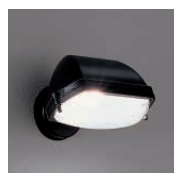

設置の際には、必ず水抜き工事をおこなってください。また砂地等の土質の柔らかい場所へご使用の際には、埋込部をコンクリート等で固定してください。

ポールの仕上げは錆止め塗装までです。灯具の色番号に応じて表面塗装してください。
ブラック(日塗工CN-10半艶消し)
ポールは据置仕様タイプも別途承ります。詳しくは当社までお問い合わせください。