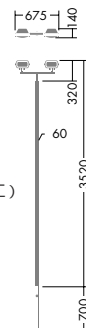

アーム
DP-22803
 ¥29,000

ポール
DP-22800
 ¥35,300
 セット価格
 ¥118,300 ランプ別

150W(E11) × 3灯
 ハロゲン球・クリア
 本体 / 鋼板・アルミダイカスト 黒塗装
 カバー / 硬質ガラス 透視(内面シボ加工)
 アーム / 鋼管 黒塗装
 ポール / 鋼管 錆止め塗装
 ● 21.7kg
 ● 防雨形

灯具
DWP-22804 × 2台
 ¥18,000 ランプ別 × 2台

アーム
DP-22802
 ¥21,000
 ポール
DP-22800
 ¥35,300

セット価格
 ¥92,300 ランプ別
 150W(E11) × 2灯
 ハロゲン球・クリア
 本体 / 鋼板・アルミダイカスト 黒塗装
 カバー / 硬質ガラス 透視(内面シボ加工)
 アーム / 鋼管 黒塗装
 ポール / 鋼管 錆止め塗装
 ● 16.4kg
 ● 防雨形

灯具
DWP-22804
 ¥18,000 ランプ別

アーム
DP-22801
 ¥5,300
 ポール
DP-22800
 ¥35,300

セット価格
 ¥58,600 ランプ別
 150W(E11) × 1灯
 ハロゲン球・クリア
 本体 / 鋼板・アルミダイカスト 黒塗装
 カバー / 硬質ガラス 透視(内面シボ加工)
 アーム / 鋼管 黒塗装
 ポール / 鋼管 錆止め塗装
 ● 14.6kg
 ● 防雨形

ハロゲン球・クリア [E850K]
 150W(E11)
 ¥1,800(2,720 ℓ m 1,500h)