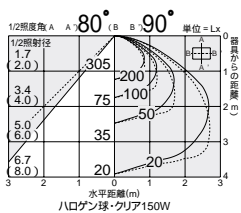

設置の際には、必ず水抜き工事をおこなってください。また砂地等の土質の柔らかい場所へご使用の際には、埋込部をコンクリート等で固定してください。

ポールの仕上げは錆止め塗装までです。灯具の色番号に応じて表面塗装してください。
ブラック(日塗工CN-10半艶消し)
ポールは据置仕様タイプも別途承ります。詳しくは当社までお問い合わせください。