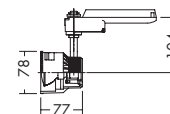

3,200K

首振り角 片側 90°
 回転角 330°
 近接限度 0.3m

フラグタイプ

DSL-2460XW (オフホワイト)

DSL-2460XB (ブラック)

¥12,800 ランプ別 トランス付

50W EZ10 × 1灯
 12Vダイクロハロゲン球 (径50mm)

本体 / アルミダイカスト 塗装

- 0.3kg
- サーマルプロテクタ付
- 首振り90°・回転330°
- 電子トランス内蔵
- スイッチ付(標準-ロングラン-消灯)

注 ロングランモードでは調光器を併用できません。
 意匠登録済・特許出願中

12Vダイクロハロゲン球(径50mm)50W(EZ10) 3,200K

- 狭角形 DP-51862 ¥2,600(14,500cd 4,000h)
- 中角形 DP-51863 ¥2,600(4,800cd 4,000h)
- 広角形 DP-51864 ¥2,600(2,200cd 4,000h)
- 超広角形 DP-51998 ¥2,700(1,100cd 4,000h)