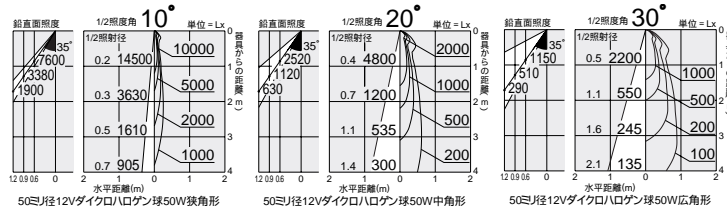

- ON(定格)モード : 通常出力モード
- ロングランモード : 低出力モード
- OFFモード : ダクトレールに通電したまま器具個々に消灯が可能。ランプ交換時に便利です。

ロングランモード設定時は、明るさが約30%低下します。

オプション

ハニカムルーバー
DP-17651
 ¥3,400

- 鋼板 黒塗装
- アルミ 黒塗装
- 径 75 長30mm 0.1kg

12Vダイクロハロゲン球
 50W(径50mm)

3,200K

首振り角 片側 90°
 回転角 330°
 近接限度 0.3m

フラグタイプ

DSL-2460XW (オフホワイト)

DSL-2460XB (ブラック)

¥12,800 ランプ別 トランス付

50W EZ10 × 1灯
 12Vダイクロハロゲン球 (径50mm)

本体 / アルミダイカスト 塗装