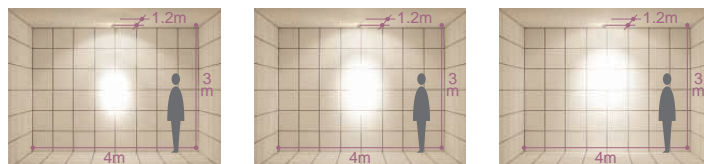

- ON(定格)モード : 通常出力モード
- ロングランモード : 低出力モード
- OFFモード : ダクトレールに通電したまま器具個々に消灯が可能。ランプ交換時に便利です。

ロングランモード設定時は、明るさが約30%低下します。

オプション

ハニカムルーバー
DP-17651
 ¥3,400

- 鋼板 黒塗装
- アルミ 黒塗装
- 径 75 長30mm 0.1kg

12Vダイクロハロゲン球
 50W(径50mm)

3,200K

首振り角 片側 90°
 回転角 330°
 近接限度 0.3m

フラグタイプ

DSL-2460XW (オフホワイト)

DSL-2460XB (ブラック)

¥12,800 ランプ別 トランス付

50W EZ10 × 1灯
 12Vダイクロハロゲン球 (径50mm)

本体 / アルミダイカスト 塗装