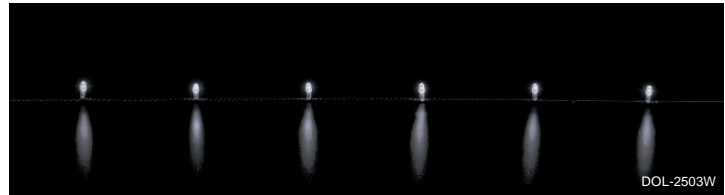

GALAXY LUMI [LED] ギャラクシールミ [LED]

この施工写真は、大光電機(株)に著作権がございません。
施工写真をご覧になる場合は、カタログ本誌をご利用ください。

ギャラクシー
● 屋外用

全長6.7m・ランプピッチ100mm

DOL-2503WW (ウォームホワイト)

DOL-2503W (ホワイト)

DOL-2503B (ブルー)

¥32,500 **ランプ付** **トランス別**

LED 1.7W
LED (48灯)

- ビニール 黒
- 0.14kg
- 防雨形
- トランス別置
- AC24V
- 延長コード別売

オプション / 延長コード

DP-15077 (透明)
DP-15078 (グリーン)
¥4,000

- 全長10m
- **DOL-2503WW・W・B** を82本接続可能

オプション / 点滅器

DP-15079
¥11,000

- 巾80 高195 出85mm 0.2kg
- 50/60Hz共用
- 入力24V 出力24V
- 8A・2回路
- 点滅スピード：0.2~2秒
- 点滅パターン：1点1滅