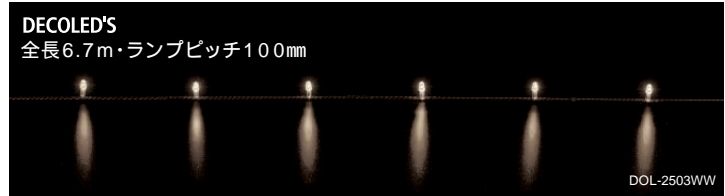

GALAXY LUMI [LED] ギャラクシールミ [LED]

この施工写真は、大光電機(株)に著作権がございません。
施工写真をご覧になる場合は、カタログ本誌をご利用ください。

ギャラクシー
● 屋外用

全長6.7m・ランプピッチ100mm

DOL-2503WW (ウォームホワイト)

DOL-2503W (ホワイト)

DOL-2503B (ブルー)

¥32,500 **ランプ付** **トランス別**

LED 1.7W
LED (48灯)

- ビニール 黒
- 0.14kg
- 防雨形
- トランス別置
- AC24V
- 延長コード別売

オプション / 延長コード

DP-15077 (透明)
DP-15078 (グリーン)
¥4,000

- 全長10m
- **DOL-2503WW・W・B** を82本接続可能

オプション / 点滅器

DP-15079
¥11,000

- 巾80 高195 出85mm 0.2kg
- 50/60Hz共用
- 入力24V 出力24V
- 8A・2回路
- 点滅スピード：0.2~2秒
- 点滅パターン：1点1滅