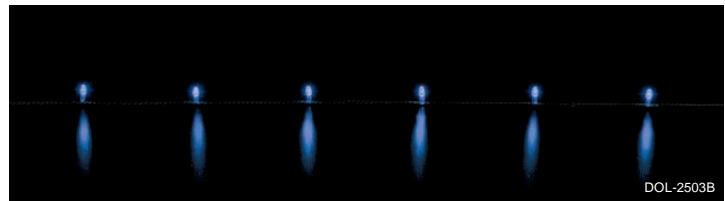

GALAXY LUMI [LED] ギャラクシールミ [LED]

この施工写真は、大光電機(株)に著作権がございません。
施工写真をご覧になる場合は、カタログ本誌をご利用ください。

ギャラクシー
● 屋外用

全長6.7m・ランプピッチ100mm

DOL-2503WW (ウォームホワイト)

DOL-2503W (ホワイト)

DOL-2503B (ブルー)

¥32,500 **ランプ付** **トランス別**

LED 1.7W
LED (48灯)

- ビニール 黒
- 0.14kg
- 防雨形
- トランス別置
- AC24V
- 延長コード別売

オプション / 延長コード

DP-15077 (透明)
DP-15078 (グリーン)
¥4,000

- 全長10m
- **DOL-2503WW・W・B** を82本接続可能

オプション / 点滅器

DP-15079
¥11,000

- 巾80 高195 出85mm 0.2kg
- 50/60Hz共用
- 入力24V 出力24V
- 8A・2回路
- 点滅スピード：0.2~2秒
- 点滅パターン：1点1滅