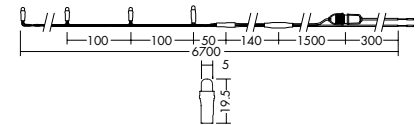

GALAXY LUMI [LED] ギャラクシールミ [LED]

この施工写真は、大光電機(株)に著作権がございません。
施工写真をご覧になる場合は、カタログ本誌をご利用ください。

ギャラクシー
● 屋外用

全長6.7m・ランプピッチ100mm

DOL-2503WW (ウォームホワイト)

DOL-2503W (ホワイト)

DOL-2503B (ブルー)

¥32,500 **ランプ付** **トランス別**

LED 1.7W
LED (48灯)

- ビニール 黒
- 0.14kg
- 防雨形
- トランス別置
- AC24V
- 延長コード別売

オプション / 延長コード

DP-15077 (透明)
DP-15078 (グリーン)
¥4,000

- 全長10m
- **DOL-2503WW・W・B** を82本接続可能

オプション / 点滅器

DP-15079
¥11,000

- 巾80 高195 出85mm 0.2kg
- 50/60Hz共用
- 入力24V 出力24V
- 8A・2回路
- 点滅スピード：0.2~2秒
- 点滅パターン：1点1滅