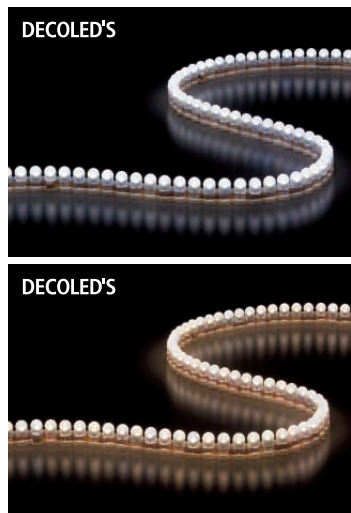

GALAXY SUPER SILICON LIGHT ギャラクシースーパーシリコンライト

ギャラクシーシリコンライトと比較して約4倍の照度(当社比)です。
色調細分化の技術を用いて色ムラのない均一な光を実現。

スーパーシリコンライト10mmピッチ

DOL-3050W (ホワイト)
DOL-3050WW (ウォームホワイト)
¥50,000 **ランプ付**

LED 6W
LED

- シリコン 乳白
- 0.1kg
- 防雨形 IP67
- DC12V
- 直列接続最大3本まで
- 専用直流電源装置別売
- 専用取付金具別売

アルミ・樹脂チャンネル

品番	品名	寸法	備考	価格
FAS00-03	アルミ直線チャンネル	20W x 19H L=1000	切欠ピッチ(5)	¥7,300
FJS00-01	樹脂直線チャンネル	20W x 11H L=970	取付穴有(M4)	¥1,840
FJC10-01	樹脂曲線チャンネル	20W x 11H L=970	取付穴有(M4)切欠ピッチ(10)	¥4,000
FAB00-01	固定パネ			¥110
FAB00-02	固定パネ用工具			¥11,400