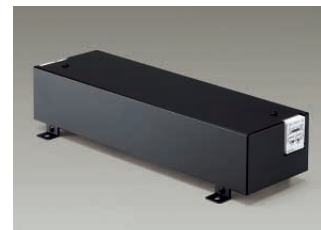

直流電源装置

品番	DP-52504E	DP-52505E	DP-52506E	DP-52507E	DP-52508E	DP-52509E
電源電圧	100V					
電源周波数	50/60Hz共用					
入力電流	0.25A	0.33A	0.65A	0.65A	1.11A	1.29A
消費電力	14W	20W	38W	64W	109W	125W
出力電圧	DC12V ± 4%					
出力容量	0.84A	1.26A	2.5A	4.2A	7.1A	8.3A
器具最大寸法	縦206 x 横95 高57mm	縦206 x 横95 高57mm	縦241 x 横95 高57mm	縦286 x 横95 高57mm	縦316 x 横115 高60mm	縦316 x 横115 高66mm
重量	0.3kg	0.3kg	0.4kg	0.7kg	0.9kg	1.0kg
電源・出力接続	端子台(送り可) 適合電線径 単線 16, 20					
取付方向	水平(上下逆不可)または垂直					
接続本数	1本	2本	5本	8本	14本	17本
価格	¥14,500	¥17,000	¥19,500	¥35,000	¥49,500	¥62,000

直流12V専用の電子トランスです。
この直流電源装置は屋内用です。
当社指定品と組み合わせてご使用ください。
保護回路(過電圧・過電流保護)内蔵