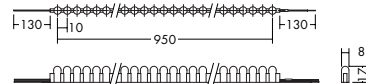

アルミ・樹脂チャンネル

品番	品名	寸法	備考	価格
FAS00-03	アルミ直線チャンネル	20W x 19H L=1000	切欠ピッチ(5)	¥7,300
FJS00-01	樹脂直線チャンネル	20W x 11H L=970	取付穴有(M4)	¥1,840
FJC10-01	樹脂曲線チャンネル	20W x 11H L=970	取付穴有(M4)切欠ピッチ(10)	¥4,000
FAB00-01	固定パネ			¥110
FAB00-02	固定パネ用工具			¥11,400

直流電源装置

品番	DP-52504E	DP-52505E	DP-52506E	DP-52507E	DP-52508E	DP-52509E
電源電圧	100V					
電源周波数	50/60Hz共用					
入力電流	0.25A	0.33A	0.65A	0.65A	1.11A	1.29A
消費電力	14W	20W	38W	64W	109W	125W
出力電圧	DC12V ± 4%					
出力容量	0.84A	1.26A	2.5A	4.2A	7.1A	8.3A
器具最大寸法	縦206 x 横95 高57mm	縦206 x 横95 高57mm	縦241 x 横95 高57mm	縦286 x 横95 高57mm	縦316 x 横115 高60mm	縦316 x 横115 高66mm
重量	0.3kg	0.3kg	0.4kg	0.7kg	0.9kg	1.0kg
電源・出力接続	端子台(送り可) 適合電線径 単線 16, 20					
取付方向	水平(上下逆不可)または垂直					
接続本数	1本	2本	5本	8本	14本	17本
価格	¥14,500	¥17,000	¥19,500	¥35,000	¥49,500	¥62,000