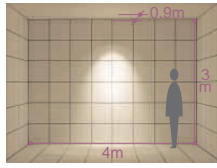

ダイクロハロゲン球 3,000K
50W(径50mm)

ミニクリプトンレフレクタ球 2,800K
50W形

DOL-2742XW (オフホワイト)
DOL-2742XS (シルバー)
DOL-2742XB (ブラック)
¥9,800 **ランプ別**

DOL-2743XW (オフホワイト)
DOL-2743XS (シルバー)
DOL-2743XB (ブラック)
¥12,500 **ランプ別**

DOL-2741YW (オフホワイト)
DOL-2741YS (シルバー)
DOL-2741YB (ブラック)
¥9,400 **ランプ付**

50W(E11)×1灯
ダイクロハロゲン球 径50mm

50W(E11)×1灯
ダイクロハロゲン球 径50mm

50W(E17)×1灯
ミニクリプトンレフレクタ球

- 枠 / アルミダイカスト 塗装
- コーン / アルミダイカスト 塗装
- 強化ガラス 透明
- 0.7kg
- 防滴形
- 埋込必要高153mm
- 取付可能天井厚5~35mm

- 枠 / アルミダイカスト 塗装
- コーン / アルミダイカスト 塗装
- 強化ガラス 透明
- 0.8kg
- 防滴形
- 首振り各30°・回転350°
- 埋込必要高153mm
- 取付可能天井厚5~35mm

- 枠 / アルミダイカスト 塗装
- コーン / アルミダイカスト 塗装
- 強化ガラス 透明
- 0.7kg
- 防滴形
- 埋込必要高153mm
- 取付可能天井厚5~35mm