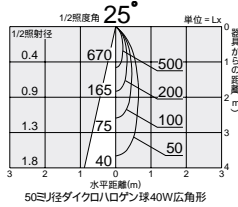

**ダイクロハロゲン球** 3,000K  
50W(径50mm)

**ミニクリプトンレフレクタ球** 2,800K  
50W形

**DOL-2742XW** (オフホワイト)  
**DOL-2742XS** (シルバー)  
**DOL-2742XB** (ブラック)  
¥9,800 **ランプ別**

**DOL-2743XW** (オフホワイト)  
**DOL-2743XS** (シルバー)  
**DOL-2743XB** (ブラック)  
¥12,500 **ランプ別**

**DOL-2741YW** (オフホワイト)  
**DOL-2741YS** (シルバー)  
**DOL-2741YB** (ブラック)  
¥9,400 **ランプ付**

50W(E11)×1灯  
ダイクロハロゲン球 径50mm

50W(E11)×1灯  
ダイクロハロゲン球 径50mm

50W(E17)×1灯  
ミニクリプトンレフレクタ球

- 枠 / アルミダイカスト 塗装
- コーン / アルミダイカスト 塗装
- 強化ガラス 透明
- 0.7kg
- 防滴形
- 埋込必要高153mm
- 取付可能天井厚5~35mm