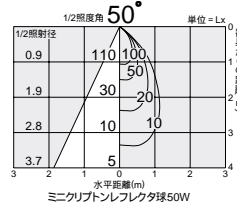

**ダイクロハロゲン球** 3,000K  
50W(径50mm)

**ミニクリプトンレフレクタ球** 2,800K  
50W形

**DOL-2742XW** (オフホワイト)  
**DOL-2742XS** (シルバー)  
**DOL-2742XB** (ブラック)  
¥9,800 **ランプ別**

**DOL-2743XW** (オフホワイト)  
**DOL-2743XS** (シルバー)  
**DOL-2743XB** (ブラック)  
¥12,500 **ランプ別**