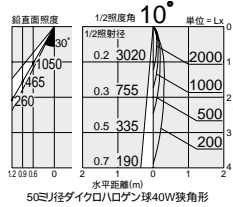

**ダイクロハロゲン球** 3,000K  
50W(径50mm)

**ミニクリプトンレフレクタ球** 2,800K  
50W形

**DOL-2742XW** (オフホワイト)  
**DOL-2742XS** (シルバー)  
**DOL-2742XB** (ブラック)  
¥9,800 **ランプ別**

**DOL-2743XW** (オフホワイト)  
**DOL-2743XS** (シルバー)  
**DOL-2743XB** (ブラック)  
¥12,500 **ランプ別**

**DOL-2741YW** (オフホワイト)  
**DOL-2741YS** (シルバー)  
**DOL-2741YB** (ブラック)  
¥9,400 **ランプ付**

50W(E11)×1灯  
ダイクロハロゲン球 径50mm

50W(E11)×1灯  
ダイクロハロゲン球 径50mm

50W(E17)×1灯  
ミニクリプトンレフレクタ球

- 枠 / アルミダイカスト 塗装
- コーン / アルミダイカスト 塗装
- 強化ガラス 透明
- 0.7kg
- 防滴形
- 埋込必要高153mm
- 取付可能天井厚5~35mm