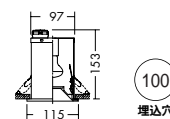

**DOL-2741YW** (オフホワイト)  
**DOL-2741YS** (シルバー)  
**DOL-2741YB** (ブラック)  
¥9,400 **ランプ付**

50W(E11)×1灯  
ダイクロハロゲン球 径50mm

50W(E11)×1灯  
ダイクロハロゲン球 径50mm

50W(E17)×1灯  
ミニクリプトンレフレクタ球

- 枠 / アルミダイカスト 塗装
- コーン / アルミダイカスト 塗装
- 強化ガラス 透明
- 0.7kg
- 防滴形
- 埋込必要高153mm
- 取付可能天井厚5~35mm

- 枠 / アルミダイカスト 塗装
- コーン / アルミダイカスト 塗装
- 強化ガラス 透明
- 0.8kg
- 防滴形
- 首振り各30°・回転350°
- 埋込必要高153mm
- 取付可能天井厚5~35mm

- 枠 / アルミダイカスト 塗装
- コーン / アルミダイカスト 塗装
- 強化ガラス 透明
- 0.7kg
- 防滴形
- 埋込必要高153mm
- 取付可能天井厚5~35mm

ダイクロハロゲン球(径50mm) 50W形40W(E11) 3,000K  
狭角形 DP-34315 ¥2,600(3,800cd 3,000h)  
中角形 DP-34316 ¥2,600(1,750cd 3,000h)  
広角形 DP-34317 ¥2,600(800cd 3,000h)