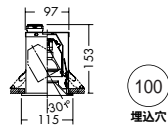

**DOL-2741YW** (オフホワイト)  
**DOL-2741YS** (シルバー)  
**DOL-2741YB** (ブラック)  
¥9,400 **ランプ付**

50W(E11)×1灯  
ダイクロハロゲン球 径50mm

50W(E11)×1灯  
ダイクロハロゲン球 径50mm

50W(E17)×1灯  
ミニクリプトンレフレクタ球

- 枠 / アルミダイカスト 塗装
- コーン / アルミダイカスト 塗装
- 強化ガラス 透明
- 0.7kg
- 防滴形
- 埋込必要高153mm
- 取付可能天井厚5~35mm

- 枠 / アルミダイカスト 塗装
- コーン / アルミダイカスト 塗装
- 強化ガラス 透明
- 0.8kg
- 防滴形
- 首振り各30°・回転350°
- 埋込必要高153mm
- 取付可能天井厚5~35mm

- 枠 / アルミダイカスト 塗装
- コーン / アルミダイカスト 塗装
- 強化ガラス 透明
- 0.7kg
- 防滴形
- 埋込必要高153mm
- 取付可能天井厚5~35mm

ダイクロハロゲン球(径50mm) 50W形40W(E11) 3,000K  
狭角形 DP-34315 ¥2,600(3,800cd 3,000h)  
中角形 DP-34316 ¥2,600(1,750cd 3,000h)  
広角形 DP-34317 ¥2,600(800cd 3,000h)