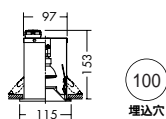

**DOL-2741YW** (オフホワイト)  
**DOL-2741YS** (シルバー)  
**DOL-2741YB** (ブラック)  
¥9,400 **ランプ付**

50W(E11)×1灯  
ダイクロハロゲン球 径50mm

50W(E11)×1灯  
ダイクロハロゲン球 径50mm

50W(E17)×1灯  
ミニクリプトンレフレクタ球

- 枠 / アルミダイカスト 塗装
- コーン / アルミダイカスト 塗装
- 強化ガラス 透明
- 0.7kg
- 防滴形
- 埋込必要高153mm
- 取付可能天井厚5~35mm

- 枠 / アルミダイカスト 塗装
- コーン / アルミダイカスト 塗装
- 強化ガラス 透明
- 0.8kg
- 防滴形
- 首振り各30°・回転350°
- 埋込必要高153mm
- 取付可能天井厚5~35mm

- 枠 / アルミダイカスト 塗装
- コーン / アルミダイカスト 塗装
- 強化ガラス 透明
- 0.7kg
- 防滴形
- 埋込必要高153mm
- 取付可能天井厚5~35mm

ダイクロハロゲン球(径50mm) 50W形40W(E11) 3,000K  
狭角形 DP-34315 ¥2,600(3,800cd 3,000h)  
中角形 DP-34316 ¥2,600(1,750cd 3,000h)  
広角形 DP-34317 ¥2,600(800cd 3,000h)