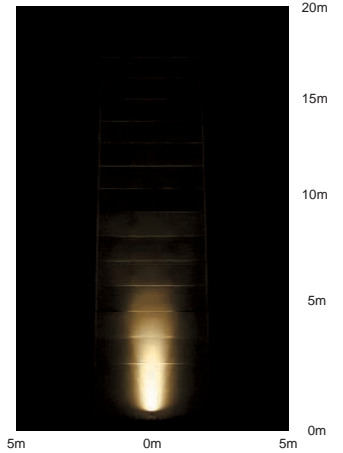

首振り角 上下方 90° 25°
回転角 350°

首振り角 上下方 90° 25°
回転角 350°

首振り角 上下方 90° 25°
回転角 350°

首振り角 上下方 90° 25°
回転角 350°

DOH-2646XS (メタリックシルバー)
DOH-2646XD (ダークグレー)
¥36,000 ランプ別 安定器別

- 70W/150W G12 × 1灯 CDM-T
- 70W/150W G12 × 1灯 HCI-T

- 本体 / アルミダイカスト 塗装
反射板 / アルミ シルバー電解 (鏡面)
硬質ガラス 透視 (一部消し)
- 2.0kg
 - 防雨形 IP66
 - 天井付・壁付・床付兼用
 - 首振上方90° 下方25° 回転350°
 - 安定器別置
 - 照射角度記憶機構付
 - 絶縁台別売 (DP-11797 ¥530)
- 意匠登録済・特許出願中

DOL-2641XS (メタリックシルバー)
DOL-2641XD (ダークグレー)
¥36,000 ランプ別

- 90W E11 × 1灯 マルチレイアPRO®・クリア

- 本体 / アルミダイカスト 塗装
反射板 / アルミ シルバー電解 (鏡面)
硬質ガラス 透視 (一部消し)
- 2.0kg
 - 防雨形 IP66
 - 天井付・壁付・床付兼用
 - 首振上方90° 下方25° 回転350°
 - 照射角度記憶機構付
 - 絶縁台別売 (DP-11797 ¥530)
- 意匠登録済・特許出願中

DOL-2642XS (メタリックシルバー)
DOL-2642XD (ダークグレー)
¥36,000 ランプ別

- 90W E11 × 1灯 マルチレイアPRO®・クリア

- 本体 / アルミダイカスト 塗装
反射板 / アルミ シルバー電解 (鏡面)
硬質ガラス 透視 (一部消し)
- 2.0kg
 - 防雨形 IP66
 - 天井付・壁付・床付兼用
 - 首振上方90° 下方25° 回転350°
 - 照射角度記憶機構付
 - 絶縁台別売 (DP-11797 ¥530)
- 意匠登録済・特許出願中

マルチレイアPRO®・クリア 2,900K
90W (E11)
DP-54357 ¥2,100 (2,330 ℓ m 3,000h)