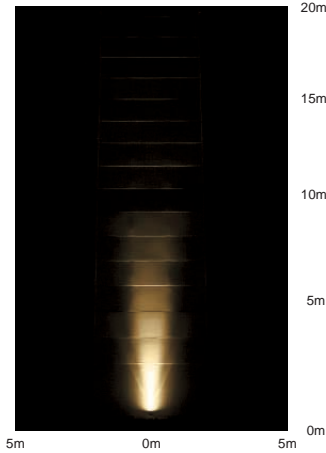

首振り角 上下方 90° 25°
回転角 350°

首振り角 上下方 90° 25°
回転角 350°

首振り角 上下方 90° 25°
回転角 350°

首振り角 上下方 90° 25°
回転角 350°

DOH-2646XS (メタリックシルバー)
DOH-2646XD (ダークグレー)
¥36,000 ランプ別 安定器別

- 70W/150W G12 × 1灯 CDM-T
- 70W/150W G12 × 1灯 HCI-T

- 本体 / アルミダイカスト 塗装
反射板 / アルミ シルバー電解 (鏡面)
硬質ガラス 透視 (一部消し)
- 2.0kg
 - 防雨形 IP66
 - 天井付・壁付・床付兼用
 - 首振上方90° 下方25° 回転350°
 - 安定器別置
 - 照射角度記憶機構付
 - 絶縁台別売 (DP-11797 ¥530)
- 意匠登録済・特許出願中

DOL-2641XS (メタリックシルバー)
DOL-2641XD (ダークグレー)
¥36,000 ランプ別

- 90W E11 × 1灯 マルチレイアPRO®・クリア

- 本体 / アルミダイカスト 塗装
反射板 / アルミ シルバー電解 (鏡面)
硬質ガラス 透視 (一部消し)
- 2.0kg
 - 防雨形 IP66
 - 天井付・壁付・床付兼用
 - 首振上方90° 下方25° 回転350°
 - 照射角度記憶機構付
 - 絶縁台別売 (DP-11797 ¥530)
- 意匠登録済・特許出願中

DOL-2642XS (メタリックシルバー)
DOL-2642XD (ダークグレー)
¥36,000 ランプ別

- 90W E11 × 1灯 マルチレイアPRO®・クリア

- 本体 / アルミダイカスト 塗装
反射板 / アルミ シルバー電解 (鏡面)
硬質ガラス 透視 (一部消し)
- 2.0kg
 - 防雨形 IP66
 - 天井付・壁付・床付兼用
 - 首振上方90° 下方25° 回転350°
 - 照射角度記憶機構付
 - 絶縁台別売 (DP-11797 ¥530)
- 意匠登録済・特許出願中

マルチレイアPRO®・クリア 2,900K
90W (E11)
DP-54357 ¥2,100 (2,330 ℓ m 3,000h)