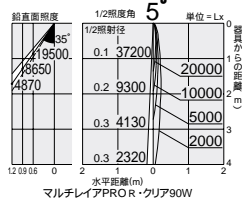

首振り角 上下方 90° 25°
回転角 350°

首振り角 上下方 90° 25°
回転角 350°

首振り角 上下方 90° 25°
回転角 350°

首振り角 上下方 90° 25°
回転角 350°

DOH-2646XS (メタリックシルバー)
DOH-2646XD (ダークグレー)
¥36,000 ランプ別 安定器別

- 70W/150W G12 × 1灯 CDM-T
- 70W/150W G12 × 1灯 HCI-T