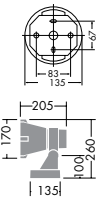

- 90W E11 × 1灯 マルチレイアPRO®・クリア

- 本体 / アルミダイカスト 塗装
反射板 / アルミ シルバー電解 (鏡面)
硬質ガラス 透視 (一部消し)
- 2.0kg
 - 防雨形 IP66
 - 天井付・壁付・床付兼用
 - 首振上方90° 下方25° 回転350°
 - 照射角度記憶機構付
 - 絶縁台別売 (DP-11797 ¥530)
- 意匠登録済・特許出願中

DOL-2643XS (メタリックシルバー)
DOL-2643XD (ダークグレー)
¥36,000 ランプ別

- 90W E11 × 1灯 マルチレイアPRO®・クリア

- 本体 / アルミダイカスト 塗装
反射板 / アルミ シルバー電解 (鏡面)
硬質ガラス 透視 (一部消し)
- 2.0kg
 - 防雨形 IP66
 - 天井付・壁付・床付兼用
 - 首振上方90° 下方25° 回転350°
 - 照射角度記憶機構付
 - 絶縁台別売 (DP-11797 ¥530)
- 意匠登録済・特許出願中

マルチレイアPRO®・クリア 2,900K
90W (E11)
DP-54357 ¥2,100 (2,330 ℓ m 3,000h)