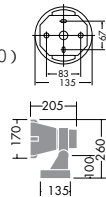

首振り角 上下方 90° 25°
回転角 350°

首振り角 上下方 90° 25°
回転角 350°

首振り角 上下方 90° 25°
回転角 350°

首振り角 上下方 90° 25°
回転角 350°

DOH-2646XS (メタリックシルバー)
DOH-2646XD (ダークグレー)
¥36,000 ランプ別 安定器別

- 70W/150W G12 × 1灯 CDM-T
- 70W/150W G12 × 1灯 HCI-T

- 本体 / アルミダイカスト 塗装
反射板 / アルミ シルバー電解 (鏡面)
硬質ガラス 透視 (一部消し)
- 2.0kg
 - 防雨形 IP66
 - 天井付・壁付・床付兼用
 - 首振上方90° 下方25° 回転350°
 - 安定器別置
 - 照射角度記憶機構付
 - 絶縁台別売 (DP-11797 ¥530)
- 意匠登録済・特許出願中

DOL-2641XS (メタリックシルバー)
DOL-2641XD (ダークグレー)
¥36,000 ランプ別