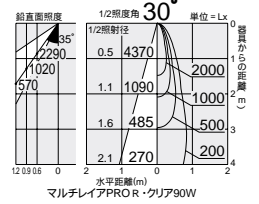

首振り角 上下方 90° 25°
回転角 350°

首振り角 上下方 90° 25°
回転角 350°

首振り角 上下方 90° 25°
回転角 350°

首振り角 上下方 90° 25°
回転角 350°

DOH-2646XS (メタリックシルバー)
DOH-2646XD (ダークグレー)
¥36,000 ランプ別 安定器別

- 70W/150W G12 × 1灯 CDM-T
- 70W/150W G12 × 1灯 HCI-T