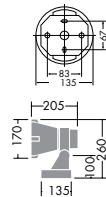

DOL-2643XS (メタリックシルバー)
DOL-2643XD (ダークグレー)
¥36,000 ランプ別

- 90W E11 × 1灯 マルチレイアPRO®・クリア

1. 本体 / アルミダイカスト 塗装
   反射板 / アルミ シルバー電解 (鏡面)
   硬質ガラス 透視 (一部消し)
- 2.0kg
  - 防雨形 IP66
  - 天井付・壁付・床付兼用
  - 首振上方90° 下方25° 回転350°
  - 照射角度記憶機構付
  - 絶縁台別売 (DP-11797 ¥530)
3. 意匠登録済・特許出願中