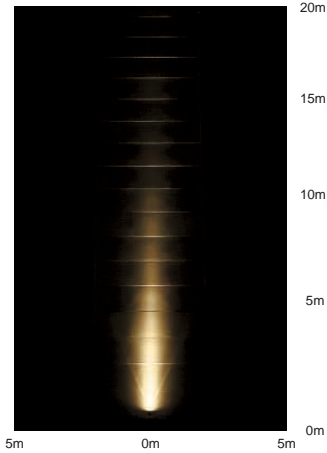

首振り角 上下方 90° 25°
回転角 350°

首振り角 上下方 90° 25°
回転角 350°

首振り角 上下方 90° 25°
回転角 350°

首振り角 上下方 90° 25°
回転角 350°

DOH-2646XS (メタリックシルバー)
DOH-2646XD (ダークグレー)
¥36,000 ランプ別 安定器別

- 70W/150W G12 × 1灯 CDM-T
- 70W/150W G12 × 1灯 HCI-T

- 本体 / アルミダイカスト 塗装
反射板 / アルミ シルバー電解 (鏡面)
硬質ガラス 透視 (一部消し)
- 2.0kg
 - 防雨形 IP66
 - 天井付・壁付・床付兼用
 - 首振上方90° 下方25° 回転350°
 - 安定器別置
 - 照射角度記憶機構付
 - 絶縁台別売 (DP-11797 ¥530)
- 意匠登録済・特許出願中

DOL-2641XS (メタリックシルバー)
DOL-2641XD (ダークグレー)
¥36,000 ランプ別

- 90W E11 × 1灯 マルチレイアPRO®・クリア

- 本体 / アルミダイカスト 塗装
反射板 / アルミ シルバー電解 (鏡面)
硬質ガラス 透視 (一部消し)
- 2.0kg
 - 防雨形 IP66
 - 天井付・壁付・床付兼用
 - 首振上方90° 下方25° 回転350°
 - 照射角度記憶機構付
 - 絶縁台別売 (DP-11797 ¥530)
- 意匠登録済・特許出願中

DOL-2642XS (メタリックシルバー)
DOL-2642XD (ダークグレー)
¥36,000 ランプ別

- 90W E11 × 1灯 マルチレイアPRO®・クリア

- 本体 / アルミダイカスト 塗装
反射板 / アルミ シルバー電解 (鏡面)
硬質ガラス 透視 (一部消し)
- 2.0kg
 - 防雨形 IP66
 - 天井付・壁付・床付兼用
 - 首振上方90° 下方25° 回転350°
 - 照射角度記憶機構付
 - 絶縁台別売 (DP-11797 ¥530)
- 意匠登録済・特許出願中

マルチレイアPRO®・クリア 2,900K
90W (E11)
DP-54357 ¥2,100 (2,330 ℓ m 3,000h)