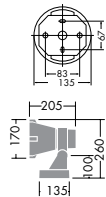

DOL-2642XS (メタリックシルバー)
DOL-2642XD (ダークグレー)
¥36,000 ランプ別

- 90W E11 × 1灯 マルチレイアPRO®・クリア

1. 本体 / アルミダイカスト 塗装
   反射板 / アルミ シルバー電解 (鏡面)
   硬質ガラス 透視 (一部消し)
- 2.0kg
  - 防雨形 IP66
  - 天井付・壁付・床付兼用
  - 首振上方90° 下方25° 回転350°
  - 照射角度記憶機構付
  - 絶縁台別売 (DP-11797 ¥530)
3. 意匠登録済・特許出願中