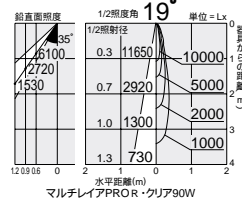

首振り角 上下方 90° 25°
回転角 350°

首振り角 上下方 90° 25°
回転角 350°

首振り角 上下方 90° 25°
回転角 350°

首振り角 上下方 90° 25°
回転角 350°

DOH-2646XS (メタリックシルバー)
DOH-2646XD (ダークグレー)
¥36,000 ランプ別 安定器別

- 70W/150W G12 × 1灯 CDM-T
- 70W/150W G12 × 1灯 HCI-T