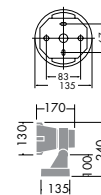

- 1.5kg
- 防雨形 IP66
- 天井付・壁付・床付兼用
- 首振り 90° 下方 40°・回転 350°
- 照射角度記憶機構付
- 絶縁台別売 (DP-11797 ¥530)

意匠登録済・特許出願中

DOL-2636XS (メタリックシルバー)

DOL-2636XD (ダークグレー)

¥26,800 ランプ別

65W(E11)×1灯
マルチレイアPRO®・クリア

本体 / アルミダイカスト 塗装

反射板 / アルミ シルバー・電鍮 (鏡面)

硬質ガラス 透視 (一部消し)

- 1.5kg
- 防雨形 IP66
- 天井付・壁付・床付兼用
- 首振り 90° 下方 40°・回転 350°
- 照射角度記憶機構付
- 絶縁台別売 (DP-11797 ¥530)

意匠登録済・特許出願中

DOL-2637XS (メタリックシルバー)

DOL-2637XD (ダークグレー)

¥26,800 ランプ別

65W(E11)×1灯
マルチレイアPRO®・クリア

本体 / アルミダイカスト 塗装