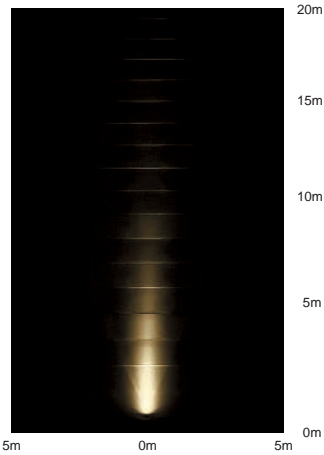

首振り角
上方下方
90°・40°

回転角
350°

首振り角
上方下方
90°・40°

回転角
350°

首振り角
上方下方
90°・40°

回転角
350°

DOH-2640XS (メタリックシルバー)

DOH-2640XD (ダークグレー)