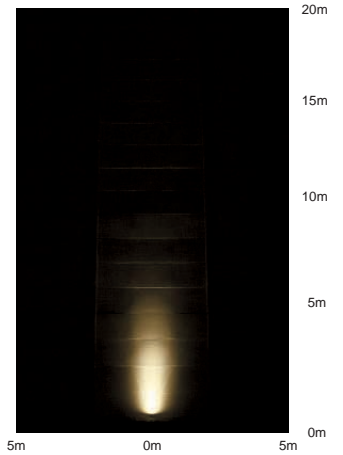

首振り角
上方下方
90°・40°

回転角
350°

首振り角
上方下方
90°・40°

回転角
350°

首振り角
上方下方
90°・40°

回転角
350°

DOH-2640XS (メタリックシルバー)

DOH-2640XD (ダークグレー)