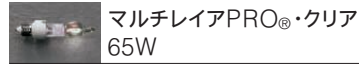

マルチレイアPRO®・クリア

65W

2,900K