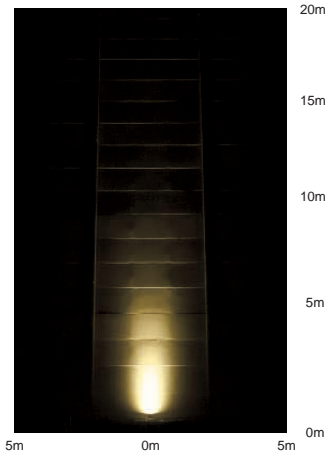

CDM-T 35W/70W

3,000K
4,200K

HCI-T 70W

マルチレイアPRO®・クリア

65W

2,900K

首振り角
上方下方
90°・40°

回転角
350°