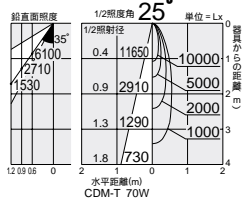

CDM-T 35W/70W

3,000K
4,200K

HCI-T 70W

マルチレイアPRO®・クリア

65W

2,900K

首振り角
上方下方
90°・40°

回転角
350°