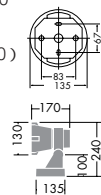

DOL-2635XS (メタリックシルバー)

DOL-2635XD (ダークグレー)

¥26,800 ランプ別

65W(E11)×1灯
マルチレイアPRO®・クリア

本体 / アルミダイカスト 塗装

反射板 / アルミ シルバー・電鍮 (鏡面)

硬質ガラス 透視 (一部消し)

- 1.5kg
- 防雨形 IP66
- 天井付・壁付・床付兼用
- 首振り 90° 下方 40°・回転 350°
- 照射角度記憶機構付
- 絶縁台別売 (DP-11797 ¥530)

意匠登録済・特許出願中