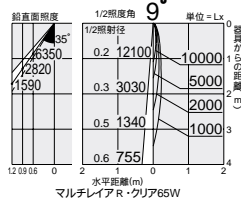

CDM-T 35W/70W

3,000K
4,200K

HCI-T 70W

マルチレイアPRO®・クリア

65W

2,900K

首振り角
上方下方
90°・40°

回転角
350°