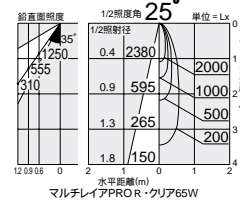

首振り角
上方下方
90°・40°

回転角
350°

首振り角
上方下方
90°・40°

回転角
350°

首振り角
上方下方
90°・40°

回転角
350°

DOH-2640XS (メタリックシルバー)

DOH-2640XD (ダークグレー)