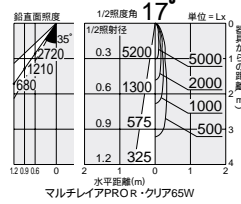

首振り角
上方下方
90°・40°

回転角
350°