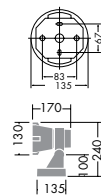

- 1.5kg
- 防雨形 IP66
- 天井付・壁付・床付兼用
- 首振り 90° 下方 40°・回転 350°
- 照射角度記憶機構付
- 絶縁台別売 (DP-11797 ¥530)

意匠登録済・特許出願中

DOL-2636XS (メタリックシルバー)

DOL-2636XD (ダークグレー)

¥26,800 ランプ別

65W(E11)×1灯
マルチレイアPRO®・クリア

本体 / アルミダイカスト 塗装

反射板 / アルミ シルバー・電鍮 (鏡面)