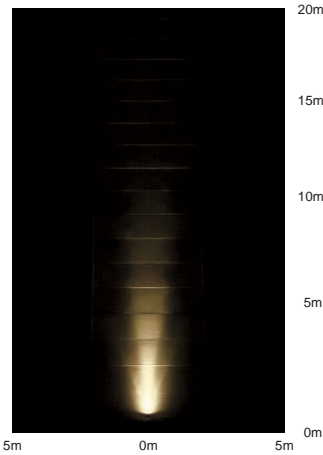

首振り角
上方下方
90°・40°

回転角
350°

首振り角
上方下方
90°・40°

回転角
350°

首振り角
上方下方
90°・40°

回転角
350°

DOH-2640XS (メタリックシルバー)

DOH-2640XD (ダークグレー)