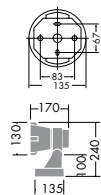

硬質ガラス 透視 (一部消し)

- 1.5kg
- 防雨形 IP66
- 天井付・壁付・床付兼用
- 首振り 90° 下方 40°・回転 350°
- 照射角度記憶機構付
- 絶縁台別売 (DP-11797 ¥530)

意匠登録済・特許出願中

DOL-2637XS (メタリックシルバー)

DOL-2637XD (ダークグレー)

¥26,800 ランプ別

65W(E11)×1灯
マルチレイアPRO®・クリア

本体 / アルミダイカスト 塗装

反射板 / アルミ シルバー・電鍮 (鏡面)

硬質ガラス 透視 (一部消し)

- 1.5kg
- 防雨形 IP66
- 天井付・壁付・床付兼用
- 首振り 90° 下方 40°・回転 350°
- 照射角度記憶機構付
- 絶縁台別売 (DP-11797 ¥530)

意匠登録済・特許出願中

マルチレイアPRO®・クリア 2,900K
65W(E11)
DP-54356 ¥1,950(1,550 ℓ m 3,000h)