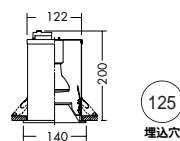

¥13,000 ランプ別 安定器別

- 枠 / アルミダイカスト 塗装
- コーン / アルミダイカスト 塗装
- 強化ガラス 透明
- 1.2kg
- 防滴形
- 首振り各30°・回転360°
- 安定器別置
- 埋込必要高181mm
- 取付可能天井厚5 ~ 35mm

125

埋込穴

125

埋込穴

CDM-R (PAR20) 35W (E26)
3,000K 狭角形 DP-54407 ¥12,000 (23,000cd 9,000h)
広角形 DP-54408 ¥12,000 (5,000cd 9,000h)