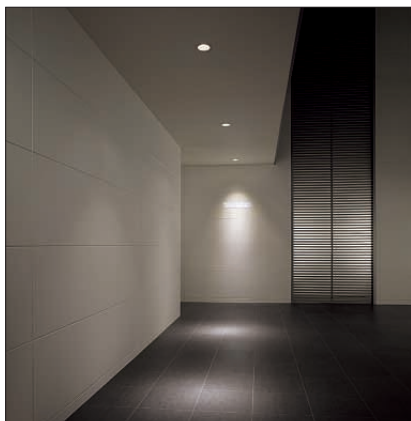

125

グレアレス軒下ダウンライト 防滴形(軒下用に適した、防滴仕様のダウンライトです)

GLARELESS DOWN

3タイプのカラーバリエーションを持った
グレアレスダウンライト。

天井材やエクステリアの色調に合わせた器具セレクトが可能です。

オフホワイトタイプ
一般的な石膏ボードやリ
シン吹付などホワイト系
の天井材に適していま
す。

シルバータイプ
アルミ系天井材やシル
バー塗装などモダンなエ
クステリアに最適です。

ブラックタイプ
落ちつきのあるブラック
系の天井材など締まりの
ある空間設計に適してい
ます。

従来の軒下ダウンライトは、ガラス面積が
大きく、よごれや反射の映り込みが目立
つ原因となっていました。
新設計のダウンライトはガラスカバーをコ
ーン/アルミダイカストをコーンの上部に取
付け、よごれや映り込みを最小限に抑え
ました。

埋込穴

ベース

埋込穴

ユニバーサル

首振り角
左右 30°

回転角
360°