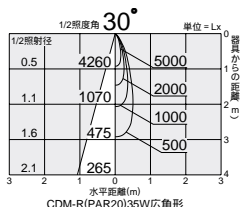

埋込穴

ベース

埋込穴

ユニバーサル

首振り角
左右 30°

回転角
360°