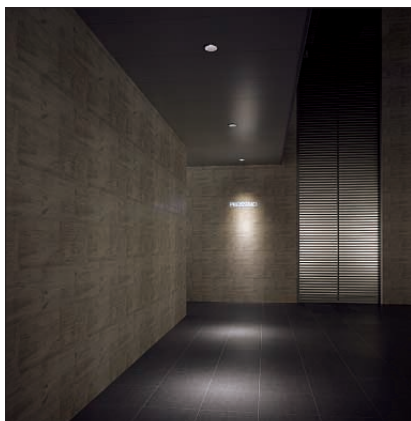

125

グレアレス軒下ダウンライト 防滴形(軒下用に適した、防滴仕様のダウンライトです)

GLARELESS DOWN

3タイプのカラーバリエーションを持った
グレアレスダウンライト。

天井材やエクステリアの色調に合わせた器具セレクトが可能です。

オフホワイトタイプ
一般的な石膏ボードやリ
シン吹付などホワイト系
の天井材に適していま
す。

シルバータイプ
アルミ系天井材やシル
バー塗装などモダンなエ
クステリアに最適です。

ブラックタイプ
落ちつきのあるブラック
系の天井材など締まりの
ある空間設計に適してい
ます。

従来の軒下ダウンライトは、ガラス面積が
大きく、よごれや反射の映り込みが目立
つ原因となっていました。
新設計のダウンライトはガラスカバーをコ
ーン/アルミダイカストをコーンの上部に取
付け、よごれや映り込みを最小限に抑え
ました。

埋込穴

ベース

埋込穴

ユニバーサル

首振り角
左右 30°

回転角
360°