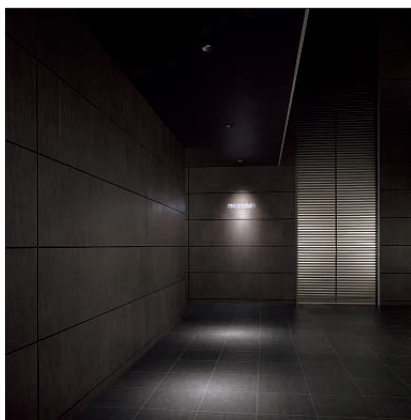

125

グレアレス軒下ダウンライト 防滴形(軒下用に適した、防滴仕様のダウンライトです)

GLARELESS DOWN

3タイプのカラーバリエーションを持った
グレアレスダウンライト。

天井材やエクステリアの色調に合わせた器具セレクトが可能です。

オフホワイトタイプ
一般的な石膏ボードやリ
シン吹付などホワイト系
の天井材に適していま
す。

シルバータイプ
アルミ系天井材やシル
バー塗装などモダンなエ
クステリアに最適です。

ブラックタイプ
落ちつきのあるブラック
系の天井材など締まりの
ある空間設計に適してい
ます。

従来の軒下ダウンライトは、ガラス面積が
大きく、よごれや反射の映り込みが目立
つ原因となっていました。
新設計のダウンライトはガラスカバーをコ
ーン/アルミダイカストをコーンの上部に取
付け、よごれや映り込みを最小限に抑え
ました。

埋込穴

ベース

埋込穴

ユニバーサル

首振り角
左右 30°

回転角
360°