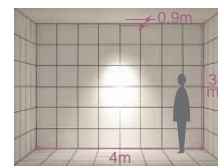

ブラックタイプ
落ちつきのあるブラック
系の天井材など締まりの
ある空間設計に適してい
ます。

従来の軒下ダウンライトは、ガラス面積が
大きく、よごれや反射の映り込みが目立
つ原因となっていました。
新設計のダウンライトはガラスカバーをコ
ーン/アルミダイカストをコーンの上部に取
付け、よごれや映り込みを最小限に抑え
ました。

埋込穴

ベース

埋込穴

ユニバーサル

首振り角
左右 30°

回転角
360°