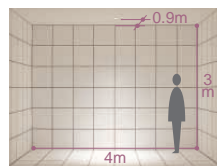

125

グレアレス軒下ダウンライト 防滴形(軒下用に適した、防滴仕様のダウンライトです)

GLARELESS DOWN

3タイプのカラーバリエーションを持った
グレアレスダウンライト。

天井材やエクステリアの色調に合わせた器具セレクトが可能です。

オフホワイトタイプ
一般的な石膏ボードやリ
シン吹付などホワイト系
の天井材に適していま
す。

シルバータイプ
アルミ系天井材やシル
バー塗装などモダンなエ
クステリアに最適です。

ブラックタイプ
落ちつきのあるブラック
系の天井材など締まりの
ある空間設計に適してい
ます。

従来の軒下ダウンライトは、ガラス面積が
大きく、よごれや反射の映り込みが目立
つ原因となっていました。
新設計のダウンライトはガラスカバーをコ
ーン/アルミダイカストをコーンの上部に取
付け、よごれや映り込みを最小限に抑え
ました。

埋込穴

ベース

埋込穴

ユニバーサル

首振り角
左右 30°

回転角
360°