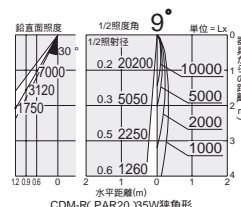

埋込穴

ベース

埋込穴

ユニバーサル

首振り角
左右 30°

回転角
360°