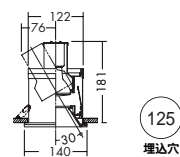

¥13,000 ランプ別 安定器別

- 枠 / アルミダイカスト 塗装
- コーン / アルミダイカスト 塗装
- 強化ガラス 透明
- 1.2kg
- 防滴形
- 首振り各30°・回転360°
- 安定器別置
- 埋込必要高181mm
- 取付可能天井厚5 ~ 35mm

125

埋込穴

125

埋込穴

CDM-R (PAR20) 35W (E26)
3,000K 狭角形 DP-54407 ¥12,000 (23,000cd 9,000h)
広角形 DP-54408 ¥12,000 (5,000cd 9,000h)