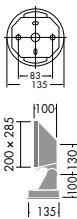

SPOT LIGHT

tecnico *Esterno*  
 ティーテックニコ エステルノ

CDM-TP・クリア 150W		セラメタ®・クリア 150W		3,000K	4,300K
				3,500K	
				4,200K	

CDM-TP・クリア 150W  
 取付位置 壁面より0.25m 取付角度 水平面より0°

首振り角 上下方 90° 40°  
 回転角 350°

CDM-TP・クリア 150W  
 取付位置 壁面より0.25m 取付角度 水平面より0°

首振り角 上下方 90° 40°  
 回転角 350°

DOH-3166XS (メタリックシルバー)  
 DOH-3166XD (ダークグレー)

¥45,000 ランプ別 安定器別

- 150W (E26) × 1灯  
CDM-TP・クリア
- 150W (E26) × 1灯  
セラメタ®・クリア

本体 / アルミダイカスト 塗装  
 反射板 / アルミシルバー電解 (鏡面)  
 強化ガラス 透明  
 ● 2.5kg  
 ● 防雨形 IP66  
 ● 天井付・壁付・床付兼用  
 ● **ボルト取付専用**  
 ● 首振上方90° 下方40°・回転350°  
 ● 安定器別置  
 ● 照射角度記憶機構付  
 ● 絶縁台別売 (DP-11797 ¥530)  
 意匠登録済・特許出願中

DOH-3167XS (メタリックシルバー)  
 DOH-3167XD (ダークグレー)

¥47,500 ランプ別 安定器別

- 150W (E26) × 1灯  
CDM-TP・クリア
- 150W (E26) × 1灯  
セラメタ®・クリア

本体 / アルミダイカスト 塗装  
 反射板 / アルミシルバー電解 (鏡面)  
 硬質ガラス 透明  
 ● 2.5kg  
 ● 防雨形 IP66  
 ● 天井付・壁付・床付兼用  
 ● **ボルト取付専用**  
 ● 首振上方90° 下方40°・回転350°  
 ● 安定器別置  
 ● 照射角度記憶機構付  
 ● 絶縁台別売 (DP-11797 ¥530)  
 意匠登録済・特許出願中

ベース (DOH-3166XS)

ウォールウォッシャー (DOH-3167XS)

取付位置: 壁面より0.9m 照射角度: 水平面より30°  
 CDM-TP・クリア 150W

取付位置: 壁面より0.25m 照射角度: 水平面より0°  
 CDM-TP・クリア 150W

	CDM-TP・クリア 150W (E26)	3,000K DP-54425 ¥14,000 (13,500 ¥m 16,000h)
		3,500K DP-54426 ¥14,000 (13,500 ¥m 16,000h)
		4,200K DP-54427 ¥14,000 (13,500 ¥m 16,000h)