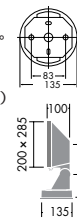

SPOT LIGHT

tecnico *Esterno*  
 ティーテックニコ エステルノ

CDM-TP・クリア 150W		セラメタ®・クリア 150W		3,000K	4,300K
				3,500K	
				4,200K	

CDM-TP・クリア 150W  
 取付位置 壁面より0.25m 取付角度 水平面より0°

首振り角 上下方 90° 40°  
 回転角 350°

CDM-TP・クリア 150W  
 取付位置 壁面より0.25m 取付角度 水平面より0°

首振り角 上下方 90° 40°  
 回転角 350°

DOH-3166XS (メタリックシルバー)  
 DOH-3166XD (ダークグレー)

¥45,000 ランプ別 安定器別

- 150W (E26) × 1灯  
CDM-TP・クリア
- 150W (E26) × 1灯  
セラメタ®・クリア

本体 / アルミダイカスト 塗装  
 反射板 / アルミシルバー電解 (鏡面)  
 強化ガラス 透明  
 ● 2.5kg  
 ● 防雨形 IP66  
 ● 天井付・壁付・床付兼用  
 ● **ボルト取付専用**  
 ● 首振上方90° 下方40°・回転350°  
 ● 安定器別置  
 ● 照射角度記憶機構付  
 ● 絶縁台別売 (DP-11797 ¥530)  
 意匠登録済・特許出願中

ベース (DOH-3166XS)

ウォールウォッシャー (DOH-3167XS)

取付位置: 壁面より0.9m 照射角度: 水平面より30°  
 CDM-TP・クリア 150W

取付位置: 壁面より0.25m 照射角度: 水平面より0°  
 CDM-TP・クリア 150W

	CDM-TP・クリア 150W (E26)	3,000K DP-54425 ¥14,000 (13,500 ¥m 16,000h)
		3,500K DP-54426 ¥14,000 (13,500 ¥m 16,000h)
		4,200K DP-54427 ¥14,000 (13,500 ¥m 16,000h)