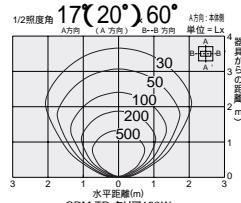

SPOT LIGHT

tecnico *Esterno*  
 ティーテックニコ エステルノ

CDM-TP・クリア 150W		セラメタ®・クリア 150W		3,000K	4,300K
				3,500K	
				4,200K	

CDM-TP・クリア 150W  
 取付位置 壁面より0.25m 取付角度 水平面より0°

首振り角 上下方 90° 40°  
 回転角 350°

CDM-TP・クリア 150W  
 取付位置 壁面より0.25m 取付角度 水平面より0°

首振り角 上下方 90° 40°  
 回転角 350°

DOH-3166XS (メタリックシルバー)  
 DOH-3166XD (ダークグレー)

¥45,000 ランプ別 安定器別

- 150W (E26) × 1灯  
CDM-TP・クリア
- 150W (E26) × 1灯  
セラメタ®・クリア

本体 / アルミダイカスト 塗装  
 反射板 / アルミシルバー電解 (鏡面)  
 強化ガラス 透明  
 ● 2.5kg  
 ● 防雨形 IP66  
 ● 天井付・壁付・床付兼用  
 ● **ボルト取付専用**  
 ● 首振上方90° 下方40°・回転350°  
 ● 安定器別置  
 ● 照射角度記憶機構付  
 ● 絶縁台別売 (DP-11797 ¥530)  
 意匠登録済・特許出願中

ベース (DOH-3166XS)

ウォールウォッシャー (DOH-3167XS)

取付位置: 壁面より0.9m 照射角度: 水平面より30°  
 CDM-TP・クリア 150W

取付位置: 壁面より0.25m 照射角度: 水平面より0°  
 CDM-TP・クリア 150W

	CDM-TP・クリア 150W (E26)	3,000K DP-54425 ¥14,000 (13,500 ¥m 16,000h)
		3,500K DP-54426 ¥14,000 (13,500 ¥m 16,000h)
		4,200K DP-54427 ¥14,000 (13,500 ¥m 16,000h)