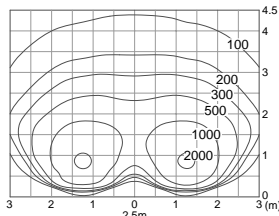

SPOT LIGHT

tecnico *Esterno*  
 ティーテックニコ エステルノ

CDM-TP・クリア 150W		セラメタ®・クリア 150W		3,000K	4,300K
				3,500K	
				4,200K	

CDM-TP・クリア 150W  
 取付位置 壁面より0.25m 取付角度 水平面より0°

首振り角 上下方 90° 40°  
 回転角 350°

CDM-TP・クリア 150W  
 取付位置 壁面より0.25m 取付角度 水平面より0°

首振り角 上下方 90° 40°  
 回転角 350°

DOH-3166XS (メタリックシルバー)  
 DOH-3166XD (ダークグレー)

¥45,000 ランプ別 安定器別

- 150W (E26) × 1灯  
CDM-TP・クリア
- 150W (E26) × 1灯  
セラメタ®・クリア

本体 / アルミダイカスト 塗装  
 反射板 / アルミシルバー電解 (鏡面)  
 強化ガラス 透明  
 ● 2.5kg  
 ● 防雨形 IP66  
 ● 天井付・壁付・床付兼用  
 ● **ボルト取付専用**  
 ● 首振上方90° 下方40°・回転350°  
 ● 安定器別置  
 ● 照射角度記憶機構付  
 ● 絶縁台別売 (DP-11797 ¥530)  
 意匠登録済・特許出願中

ベース (DOH-3166XS)

ウォールウォッシャー (DOH-3167XS)

取付位置: 壁面より0.9m 照射角度: 水平面より30°  
 CDM-TP・クリア 150W

取付位置: 壁面より0.25m 照射角度: 水平面より0°  
 CDM-TP・クリア 150W

	CDM-TP・クリア 150W (E26)	3,000K DP-54425 ¥14,000 (13,500 ¥m 16,000h)
		3,500K DP-54426 ¥14,000 (13,500 ¥m 16,000h)
		4,200K DP-54427 ¥14,000 (13,500 ¥m 16,000h)