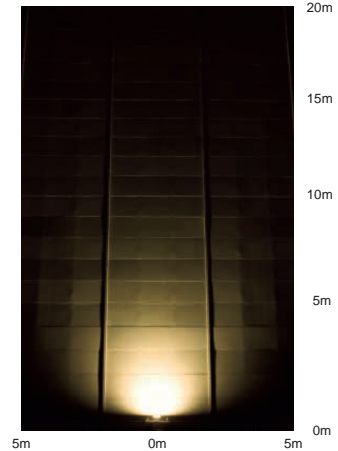

SPOT LIGHT

tecnico *Esterno*  
 ティーテックニコ エステルノ

CDM-TP・クリア 150W		セラメタ®・クリア 150W		3,000K	4,300K
				3,500K	
				4,200K	

CDM-TP・クリア 150W  
 取付位置 壁面より0.25m 取付角度 水平面より0°

首振り角 上下方 90° 40°  
 回転角 350°

CDM-TP・クリア 150W  
 取付位置 壁面より0.25m 取付角度 水平面より0°

首振り角 上下方 90° 40°  
 回転角 350°

DOH-3166XS (メタリックシルバー)  
 DOH-3166XD (ダークグレー)

¥45,000 ランプ別 安定器別

- 150W (E26) × 1灯  
CDM-TP・クリア
- 150W (E26) × 1灯  
セラメタ®・クリア

本体 / アルミダイカスト 塗装  
 反射板 / アルミシルバー電解 (鏡面)  
 強化ガラス 透明  
 ● 2.5kg  
 ● 防雨形 IP66  
 ● 天井付・壁付・床付兼用  
 ● **ボルト取付専用**  
 ● 首振上方90° 下方40°・回転350°  
 ● 安定器別置  
 ● 照射角度記憶機構付  
 ● 絶縁台別売 (DP-11797 ¥530)  
 意匠登録済・特許出願中

DOH-3167XS (メタリックシルバー)  
 DOH-3167XD (ダークグレー)

¥47,500 ランプ別 安定器別

- 150W (E26) × 1灯  
CDM-TP・クリア
- 150W (E26) × 1灯  
セラメタ®・クリア

本体 / アルミダイカスト 塗装  
 反射板 / アルミシルバー電解 (鏡面)  
 硬質ガラス 透明  
 ● 2.5kg  
 ● 防雨形 IP66  
 ● 天井付・壁付・床付兼用  
 ● **ボルト取付専用**  
 ● 首振上方90° 下方40°・回転350°  
 ● 安定器別置  
 ● 照射角度記憶機構付  
 ● 絶縁台別売 (DP-11797 ¥530)  
 意匠登録済・特許出願中

ベース (DOH-3166XS)

ウォールウォッシャー (DOH-3167XS)

取付位置: 壁面より0.9m 照射角度: 水平面より30°  
 CDM-TP・クリア 150W

取付位置: 壁面より0.25m 照射角度: 水平面より0°  
 CDM-TP・クリア 150W

	CDM-TP・クリア 150W (E26)	3,000K DP-54425 ¥14,000 (13,500 ¥m 16,000h)
		3,500K DP-54426 ¥14,000 (13,500 ¥m 16,000h)
		4,200K DP-54427 ¥14,000 (13,500 ¥m 16,000h)