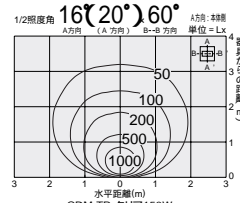

SPOT LIGHT

tecnico *Esterno*  
 ティーテックニコ エステルノ

CDM-TP・クリア 150W		セラメタ®・クリア 150W		3,000K	4,300K
				3,500K	
				4,200K	

CDM-TP・クリア 150W  
 取付位置 壁面より0.25m 取付角度 水平面より0°

首振り角 上下方 90° 40°  
 回転角 350°

CDM-TP・クリア 150W  
 取付位置 壁面より0.25m 取付角度 水平面より0°

首振り角 上下方 90° 40°  
 回転角 350°

DOH-3166XS (メタリックシルバー)  
 DOH-3166XD (ダークグレー)

¥45,000 ランプ別 安定器別

- 150W (E26) × 1灯  
CDM-TP・クリア
- 150W (E26) × 1灯  
セラメタ®・クリア

本体 / アルミダイカスト 塗装  
 反射板 / アルミシルバー電解 (鏡面)  
 強化ガラス 透明  
 ● 2.5kg  
 ● 防雨形 IP66  
 ● 天井付・壁付・床付兼用  
 ● **ボルト取付専用**  
 ● 首振上方90° 下方40°・回転350°  
 ● 安定器別置  
 ● 照射角度記憶機構付  
 ● 絶縁台別売 (DP-11797 ¥530)  
 意匠登録済・特許出願中

ベース (DOH-3166XS)

ウォールウォッシャー (DOH-3167XS)

取付位置: 壁面より0.9m 照射角度: 水平面より30°  
 CDM-TP・クリア 150W

取付位置: 壁面より0.25m 照射角度: 水平面より0°  
 CDM-TP・クリア 150W

	CDM-TP・クリア 150W (E26)	3,000K DP-54425 ¥14,000 (13,500 ¥m 16,000h)
		3,500K DP-54426 ¥14,000 (13,500 ¥m 16,000h)
		4,200K DP-54427 ¥14,000 (13,500 ¥m 16,000h)