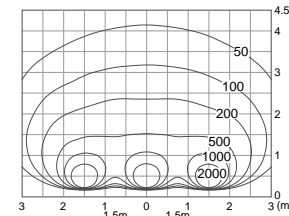

SPOT LIGHT

tecnico *Esterno*  
 ティーテックニコ エステルノ

CDM-TP・クリア 150W		セラメタ®・クリア 150W		3,000K	4,300K
				3,500K	
				4,200K	

CDM-TP・クリア 150W  
 取付位置 壁面より0.25m 取付角度 水平面より0°

首振り角 上下方 90° 40°  
 回転角 350°

CDM-TP・クリア 150W  
 取付位置 壁面より0.25m 取付角度 水平面より0°

ベース (DOH-3166XS)

ウォールウォッシャー (DOH-3167XS)

取付位置: 壁面より0.9m 照射角度: 水平面より30°  
 CDM-TP・クリア 150W

取付位置: 壁面より0.25m 照射角度: 水平面より0°  
 CDM-TP・クリア 150W

	CDM-TP・クリア 150W (E26)	3,000K DP-54425 ¥14,000 (13,500 ¥m 16,000h)
		3,500K DP-54426 ¥14,000 (13,500 ¥m 16,000h)
		4,200K DP-54427 ¥14,000 (13,500 ¥m 16,000h)