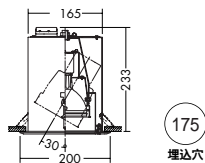

DOL-2534XW
¥20,000 ランプ別

- 75W(E26) × 1灯 ハロゲンビーム球 (PAR30)
- 枠 / 鋼板 オフホワイト塗装
- コーン / 鋼板 オフホワイト塗装
- 灯具 / 鋼板 オフホワイト塗装
- 強化ガラス 透明
- 1.7kg
- 防雨・防湿形
- 首振り片側のみ30°・回転360°
- 埋込必要高233mm
- 取付可能天井厚1~30mm

DOH-2655XW
¥20,800 ランプ別 安定器別

- 35W(E26) × 1灯 CDM-R (PAR20)
- 枠 / アルミダイカスト オフホワイト塗装
- コーン / 鋼板 オフホワイト塗装
- 灯具 / 鋼板 オフホワイト塗装
- 強化ガラス 透明
- 1.2kg
- 防雨・防湿形
- 首振り各30°・回転180°
- 安定器別置
- 埋込必要高192mm
- 取付可能天井厚5~45mm

管灯回路配線長 2m以内
4,200Kはインバータ専用です。