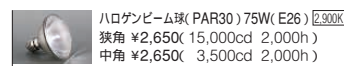

ハロゲンビーム球 (PAR30) 75W (E26) 2,900K
狭角 ¥2,650 (15,000cd 2,000h)
中角 ¥2,650 (3,500cd 2,000h)