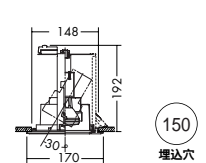

DOL-2534XW
¥20,000 ランプ別

- 75W(E26) × 1灯 ハロゲンビーム球 (PAR30)
- 枠 / 鋼板 オフホワイト塗装
- コーン / 鋼板 オフホワイト塗装
- 灯具 / 鋼板 オフホワイト塗装
- 強化ガラス 透明
- 1.7kg
- 防雨・防湿形
- 首振り片側のみ30°・回転360°
- 埋込必要高233mm
- 取付可能天井厚1~30mm

DOH-2655XW
¥20,800 ランプ別 安定器別

- 35W(E26) × 1灯 CDM-R (PAR20)
- 枠 / アルミダイカスト オフホワイト塗装
- コーン / 鋼板 オフホワイト塗装
- 灯具 / 鋼板 オフホワイト塗装
- 強化ガラス 透明
- 1.2kg
- 防雨・防湿形
- 首振り各30°・回転180°
- 安定器別置
- 埋込必要高192mm
- 取付可能天井厚5~45mm

管灯回路配線長 2m以内
4,200Kはインバータ専用です。