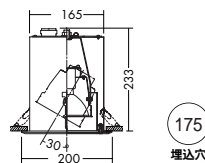

DOH-2383XW
¥22,800 ランプ別 安定器別

- 70W(E26) × 1灯 CDM-R (PAR30)
- 枠 / アルミダイカスト オフホワイト塗装
- コーン / 鋼板 オフホワイト塗装
- 灯具 / 鋼板 オフホワイト塗装
- 強化ガラス 透明
- 1.7kg
- 防雨・防湿形
- 首振り各30°・回転360°
- 安定器別置
- 埋込必要高233mm
- 取付可能天井厚1~30mm

DOL-2534XW
¥20,000 ランプ別

- 75W(E26) × 1灯 ハロゲンビーム球 (PAR30)
- 枠 / 鋼板 オフホワイト塗装
- コーン / 鋼板 オフホワイト塗装
- 灯具 / 鋼板 オフホワイト塗装
- 強化ガラス 透明
- 1.7kg
- 防雨・防湿形
- 首振り片側のみ30°・回転360°
- 埋込必要高233mm
- 取付可能天井厚1~30mm

DOH-2655XW
¥20,800 ランプ別 安定器別

- 35W(E26) × 1灯 CDM-R (PAR20)
- 枠 / アルミダイカスト オフホワイト塗装
- コーン / 鋼板 オフホワイト塗装
- 灯具 / 鋼板 オフホワイト塗装
- 強化ガラス 透明
- 1.2kg
- 防雨・防湿形
- 首振り各30°・回転180°
- 安定器別置
- 埋込必要高192mm
- 取付可能天井厚5~45mm

管灯回路配線長 2m以内
4,200Kはインバータ専用です。