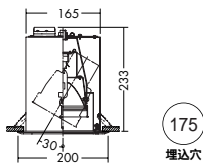

DOH-2383XW
¥22,800 ランプ別 安定器別

- 70W(E26) × 1灯 CDM-R (PAR30)
- 枠 / アルミダイカスト オフホワイト塗装
- コーン / 鋼板 オフホワイト塗装
- 灯具 / 鋼板 オフホワイト塗装
- 強化ガラス 透明
- 1.7kg
- 防雨・防湿形
- 首振り各30°・回転360°
- 安定器別置
- 埋込必要高233mm
- 取付可能天井厚1~30mm

DOL-2534XW
¥20,000 ランプ別

- 75W(E26) × 1灯 ハロゲンビーム球 (PAR30)
- 枠 / 鋼板 オフホワイト塗装
- コーン / 鋼板 オフホワイト塗装
- 灯具 / 鋼板 オフホワイト塗装
- 強化ガラス 透明
- 1.7kg
- 防雨・防湿形
- 首振り片側のみ30°・回転360°
- 埋込必要高233mm
- 取付可能天井厚1~30mm

DOH-2655XW
¥20,800 ランプ別 安定器別

- 35W(E26) × 1灯 CDM-R (PAR20)
- 枠 / アルミダイカスト オフホワイト塗装
- コーン / 鋼板 オフホワイト塗装
- 灯具 / 鋼板 オフホワイト塗装
- 強化ガラス 透明
- 1.2kg
- 防雨・防湿形
- 首振り各30°・回転180°
- 安定器別置
- 埋込必要高192mm
- 取付可能天井厚5~45mm

管灯回路配線長 2m以内
4,200Kはインバータ専用です。