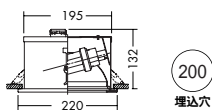

 18W×1灯
FDL電球色コンパクト蛍光灯 (EL)

- 枠 / 鋼板 塗装
パツフル / アルミ 塗装
反射板 / アルミ シルバー電鍍 (鏡面)
強化ガラス 透明
- 1.2kg
 - 防滴形
 - 電子スタータ付
 - 埋込必要高126mm
 - 取付可能天井厚2~25mm

DOD-75181 (オフホワイト)
DOD-75182 (ブラック)
¥8,000 **ランプ付**

 60W (E26) × 1灯
一般球

- 枠 / 鋼板 塗装
反射板 / アルミ シルバー電鍍 (鏡面)
強化ガラス 透明
- 1.0kg
 - 防滴形
 - 埋込必要高165mm
 - 取付可能天井厚1~40mm

DOL-1964YW (オフホワイト)
DOL-1964YB (ブラック)
¥10,500 **ランプ付**

 75W (E26) × 1灯
ビーム球・散光形

- 枠 / 鋼板 塗装
パツフル / 鋼板 塗装
- 0.9kg
 - 防滴形
 - 埋込必要高185mm
 - 取付可能天井厚5~25mm