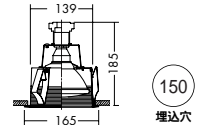

 18W×1灯
FDL電球色コンパクト蛍光灯 (EL)

- 枠 / 鋼板 塗装
パツフル / アルミ 塗装
反射板 / アルミ シルバー電鍍 (鏡面)
強化ガラス 透明
- 1.2kg
 - 防滴形
 - 電子スタータ付
 - 埋込必要高126mm
 - 取付可能天井厚2~25mm

DOD-75181 (オフホワイト)
DOD-75182 (ブラック)
¥8,000 **ランプ付**

 60W (E26) × 1灯
一般球

- 枠 / 鋼板 塗装
反射板 / アルミ シルバー電鍍 (鏡面)
強化ガラス 透明
- 1.0kg
 - 防滴形
 - 埋込必要高165mm
 - 取付可能天井厚1~40mm

DOL-1964YW (オフホワイト)
DOL-1964YB (ブラック)
¥10,500 **ランプ付**

 75W (E26) × 1灯
ビーム球・散光形

- 枠 / 鋼板 塗装
パツフル / 鋼板 塗装
- 0.9kg
 - 防滴形
 - 埋込必要高185mm
 - 取付可能天井厚5~25mm