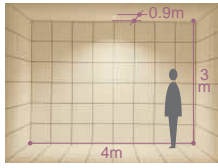

防滴形（軒下用に適した、防滴仕様のダウンライトです）

200 150

 **FDLコンパクト蛍光灯 18W形** [3,000K]

 **一般球 60W形** [2,800K]

 **ビーム球 75W形** [2,750K]

200
埋込穴 

150
埋込穴 

150
埋込穴 