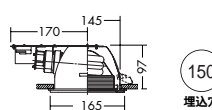

 18W×1灯
FDL電球色コンパクト蛍光灯 (EL)

- 枠 / 鋼板 塗装
パツフル / アルミ 塗装
反射板 / アルミ シルバー電鍍 (鏡面)
強化ガラス 透明
- 1.2kg
 - 防滴形
 - 電子スタータ付
 - 埋込必要高126mm
 - 取付可能天井厚2~25mm

DOD-75181 (オフホワイト)
DOD-75182 (ブラック)
¥8,000 **ランプ付**

 60W (E26) × 1灯
一般球

- 枠 / 鋼板 塗装
反射板 / アルミ シルバー電鍍 (鏡面)
強化ガラス 透明
- 1.0kg
 - 防滴形
 - 埋込必要高165mm
 - 取付可能天井厚1~40mm

DOL-1964YW (オフホワイト)
DOL-1964YB (ブラック)
¥10,500 **ランプ付**

 75W (E26) × 1灯
ビーム球・散光形

- 枠 / 鋼板 塗装
パツフル / 鋼板 塗装
- 0.9kg
 - 防滴形
 - 埋込必要高185mm
 - 取付可能天井厚5~25mm