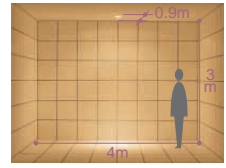

防滴形（軒下用に適した、防滴仕様のダウンライトです）

200 150

 **FDLコンパクト蛍光灯 18W形** [3,000K]

 **一般球 60W形** [2,800K]

 **ビーム球 75W形** [2,750K]

200
埋込穴 

150
埋込穴 

150
埋込穴 