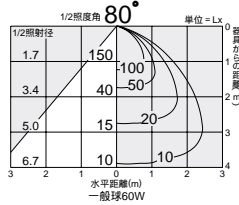

防滴形（軒下用に適した、防滴仕様のダウンライトです）

200 150

 **FDLコンパクト蛍光灯 18W形** [3,000K]

 **一般球 60W形** [2,800K]

 **ビーム球 75W形** [2,750K]

200
埋込穴 

150
埋込穴 

150
埋込穴 