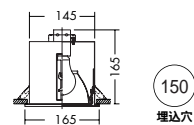

 18W×1灯
FDL電球色コンパクト蛍光灯 (EL)

- 枠 / 鋼板 塗装
パツフル / アルミ 塗装
反射板 / アルミ シルバー電鍍 (鏡面)
強化ガラス 透明
- 1.2kg
 - 防滴形
 - 電子スタータ付
 - 埋込必要高126mm
 - 取付可能天井厚2~25mm

DOD-75181 (オフホワイト)
DOD-75182 (ブラック)
¥8,000 **ランプ付**

 60W (E26) × 1灯
一般球

- 枠 / 鋼板 塗装
反射板 / アルミ シルバー電鍍 (鏡面)
強化ガラス 透明
- 1.0kg
 - 防滴形
 - 埋込必要高165mm
 - 取付可能天井厚1~40mm

DOL-1964YW (オフホワイト)
DOL-1964YB (ブラック)
¥10,500 **ランプ付**

 75W (E26) × 1灯
ビーム球・散光形

- 枠 / 鋼板 塗装
パツフル / 鋼板 塗装
- 0.9kg
 - 防滴形
 - 埋込必要高185mm
 - 取付可能天井厚5~25mm