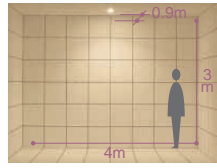

防滴形（軒下用に適した、防滴仕様のダウンライトです）

200 150

 **FDLコンパクト蛍光灯 18W形** [3,000K]

 **一般球 60W形** [2,800K]

 **ビーム球 75W形** [2,750K]

200
埋込穴 

150
埋込穴 

150
埋込穴 