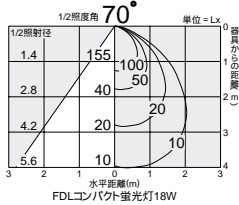

防滴形（軒下用に適した、防滴仕様のダウンライトです）

200 150

 **FDLコンパクト蛍光灯 18W形** [3,000K]

 **一般球 60W形** [2,800K]

 **ビーム球 75W形** [2,750K]

200
埋込穴 

150
埋込穴 

150
埋込穴 