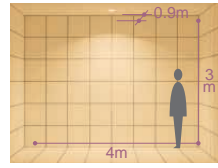

防滴形（軒下用に適した、防滴仕様のダウンライトです）

200 150

 **FDLコンパクト蛍光灯 18W形** [3,000K]

 **一般球 60W形** [2,800K]

 **ビーム球 75W形** [2,750K]

200
埋込穴 

150
埋込穴 

150
埋込穴 