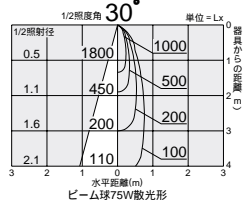

防滴形（軒下用に適した、防滴仕様のダウンライトです）

200 150

 **FDLコンパクト蛍光灯 18W形** [3,000K]

 **一般球 60W形** [2,800K]

 **ビーム球 75W形** [2,750K]

200
埋込穴 

150
埋込穴 

150
埋込穴 