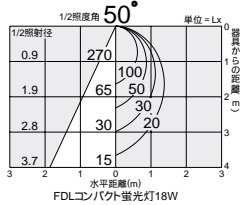

防滴形（軒下用に適した、防滴仕様のダウンライトです）

200 150

 **FDLコンパクト蛍光灯 18W形** [3,000K]

 **一般球 60W形** [2,800K]

 **ビーム球 75W形** [2,750K]

200
埋込穴 

150
埋込穴 

150
埋込穴 