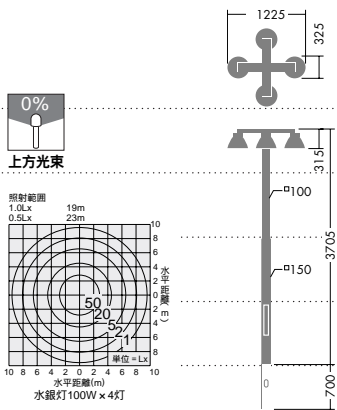

本体/鋼板 黒塗装
 反射板/アルミ 黒塗装(内面白塗装)
 カバー/アルミメッシュ アルマイト
 アーム/鋼管 黒塗装
 ポール/鋼管 錆止め塗装
 ●70.5kg
 ●防雨形
 ●安定器収納可

水銀灯
 100W

灯具
DOD-70442×4台
 ¥21,000 ランプ別×4台

アーム
DOD-70447
 ¥48,000

ポール
DOD-79560
 ¥125,000 安定器別

セット価格
¥257,000 ランプ別 安定器別

- 100W(E26)×4灯 水銀灯
- 本体/鋼板 黒塗装
 反射板/アルミ 黒塗装(内面白塗装)
 カバー/アルミメッシュ アルマイト
 アーム/鋼管 黒塗装
 ポール/鋼管 錆止め塗装
 ●76.5kg
 ●防雨形
 ●安定器収納可(2灯用×2台)

水銀灯
 100W

灯具
DOD-70442×2台
 ¥21,000 ランプ別×2台

アーム
DOD-70445
 ¥26,000

ポール
DOD-79560
 ¥125,000 安定器別