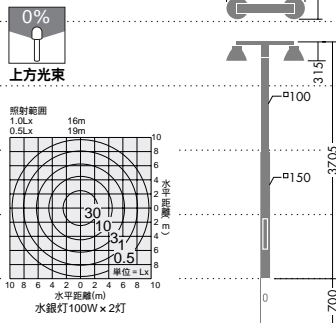

水銀灯 250W/400W
メタルハライド 250W/400W
ハイカライト® 250W

灯具
DOD-70443
¥35,300 ランプ別

アーム
DOD-70444
¥17,000

ポール
DOD-79560
¥125,000 安定器別

セット価格
¥177,300 ランプ別 安定器別

- 250W/400W(E39)×1灯 水銀灯
- 250W/400W(E39)×1灯 メタルハライドランプ
- 250W(E39)×1灯 ハイカライト®(一般形・高彩度形)

本体/鋼板 黒塗装
反射板/アルミ 黒塗装(内面白塗装)
カバー/アルミメッシュ アルマイト
アーム/鋼管 黒塗装
ポール/鋼管 錆止め塗装
●70.5kg
●防雨形
●安定器収納可

水銀灯
100W

灯具
DOD-70442×4台
¥21,000 ランプ別×4台

アーム
DOD-70447
¥48,000

ポール
DOD-79560
¥125,000 安定器別

セット価格
¥257,000 ランプ別 安定器別

- 100W(E26)×4灯 水銀灯
- 本体/鋼板 黒塗装
  反射板/アルミ 黒塗装(内面白塗装)
  カバー/アルミメッシュ アルマイト
  アーム/鋼管 黒塗装
  ポール/鋼管 錆止め塗装
  ●76.5kg
  ●防雨形
  ●安定器収納可(2灯用×2台)

水銀灯
100W

灯具
DOD-70442×2台
¥21,000 ランプ別×2台

アーム
DOD-70445
¥26,000

ポール
DOD-79560
¥125,000 安定器別

セット価格
¥193,000 ランプ別 安定器別

- 100W(E26)×2灯 水銀灯
- 100W(E26)×2灯 メタルハライドランプ
- 140W(E26)×2灯 ハイカライト®(T形・高彩度形)

本体/鋼板 黒塗装
反射板/アルミ 黒塗装(内面白塗装)
カバー/アルミメッシュ アルマイト
アーム/鋼管 黒塗装
ポール/鋼管 錆止め塗装
●71.5kg
●防雨形
●安定器収納可

メタルハライド
100W

灯具
DOD-70442
¥21,000 ランプ別

アーム
DOD-70444
¥17,000

ポール
DOD-79560
¥125,000 安定器別

セット価格
¥163,000 ランプ別 安定器別

- 100W(E26)×1灯 水銀灯
- 100W(E26)×1灯 メタルハライドランプ
- 140W(E26)×1灯 ハイカライト®(T形・高彩度形)

本体/鋼板 黒塗装
反射板/アルミ 黒塗装(内面白塗装)
カバー/アルミメッシュ アルマイト
アーム/鋼管 黒塗装
ポール/鋼管 錆止め塗装
●70.5kg
●防雨形
●安定器収納可

ハイカライト®(一般形・高彩度形) 2,800K
250W(E39)
K-HICA250F-H ¥25,500(10,000ℓm 9,000h)

ハイカライト®適合安定器
磁気式 DP-17714(100V)¥26,000
250W用 DP-17724(200V)¥26,000
管灯回路配線長 50m以内

水銀灯 3,900K
100W(E26)
HF100X ¥3,440(4,200ℓm 12,000h)

メタルハライドランプ(下向) 3,800K
100W(E26)
MF100-L-J2/BU-PS ¥9,800(8,500ℓm 9,000h)

水銀灯/メタルハライドランプ適合安定器
磁気式 DP-17612(100V)¥10,300
100W用 DP-52700(200V)¥8,400
管灯回路配線長 25m以内

ハイカライト®(T形・高彩度形) 2,800K
140W(E26)
K-HICA140TF-H ¥19,500(5,400ℓm 9,000h)

ハイカライト®(T形)適合安定器
磁気式 DP-17712(100V)¥24,000
140W用 DP-17722(200V)¥23,000
管灯回路配線長 20m以内