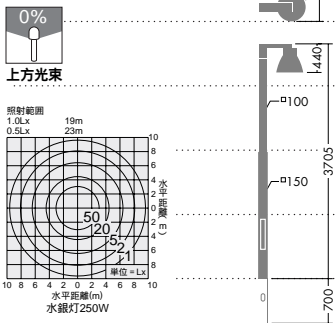

水銀灯 250W/400W
メタルハライド 250W/400W
ハイカライト® 250W

灯具
DOD-70443
¥35,300 ランプ別

アーム
DOD-70444
¥17,000

ポール
DOD-79560
¥125,000 安定器別

セット価格
¥177,300 ランプ別 安定器別

- 250W/400W(E39)×1灯 水銀灯
- 250W/400W(E39)×1灯 メタルハライドランプ
- 250W(E39)×1灯 ハイカライト®(一般形・高彩度形)

本体/鋼板 黒塗装
反射板/アルミ 黒塗装(内面白塗装)
カバー/アルミメッシュ アルマイト
アーム/鋼管 黒塗装
ポール/鋼管 錆止め塗装
●70.5kg
●防雨形
●安定器収納可

水銀灯
100W

灯具
DOD-70442×4台
¥21,000 ランプ別×4台

アーム
DOD-70447
¥48,000

ポール
DOD-79560
¥125,000 安定器別

セット価格
¥257,000 ランプ別 安定器別

- 100W(E26)×4灯 水銀灯
- 本体/鋼板 黒塗装
  反射板/アルミ 黒塗装(内面白塗装)
  カバー/アルミメッシュ アルマイト
  アーム/鋼管 黒塗装
  ポール/鋼管 錆止め塗装
  ●76.5kg
  ●防雨形
  ●安定器収納可(2灯用×2台)

水銀灯
100W

灯具
DOD-70442×2台
¥21,000 ランプ別×2台

アーム
DOD-70445
¥26,000

ポール
DOD-79560
¥125,000 安定器別

セット価格
¥193,000 ランプ別 安定器別

- 100W(E26)×2灯 水銀灯
- 100W(E26)×2灯 メタルハライドランプ
- 140W(E26)×2灯 ハイカライト®(T形・高彩度形)

本体/鋼板 黒塗装
反射板/アルミ 黒塗装(内面白塗装)
カバー/アルミメッシュ アルマイト
アーム/鋼管 黒塗装
ポール/鋼管 錆止め塗装
●71.5kg
●防雨形
●安定器収納可

メタルハライド
100W

灯具
DOD-70442
¥21,000 ランプ別

アーム
DOD-70444
¥17,000

ポール
DOD-79560
¥125,000 安定器別

セット価格
¥163,000 ランプ別 安定器別

- 100W(E26)×1灯 水銀灯
- 100W(E26)×1灯 メタルハライドランプ
- 140W(E26)×1灯 ハイカライト®(T形・高彩度形)

本体/鋼板 黒塗装
反射板/アルミ 黒塗装(内面白塗装)
カバー/アルミメッシュ アルマイト
アーム/鋼管 黒塗装
ポール/鋼管 錆止め塗装
●70.5kg
●防雨形
●安定器収納可

ハイカライト®(一般形・高彩度形) 2,800K
250W(E39)
K-HICA250F-H ¥25,500(10,000ℓm 9,000h)

ハイカライト®適合安定器
磁気式 DP-17714(100V)¥26,000
250W用 DP-17724(200V)¥26,000
管灯回路配線長 50m以内

水銀灯 3,900K
100W(E26)
HF100X ¥3,440(4,200ℓm 12,000h)

メタルハライドランプ(下向) 3,800K
100W(E26)
MF100-L-J2/BU-PS ¥9,800(8,500ℓm 9,000h)

水銀灯/メタルハライドランプ適合安定器
磁気式 DP-17612(100V)¥10,300
100W用 DP-52700(200V)¥8,400
管灯回路配線長 25m以内

ハイカライト®(T形・高彩度形) 2,800K
140W(E26)
K-HICA140TF-H ¥19,500(5,400ℓm 9,000h)

ハイカライト®(T形)適合安定器
磁気式 DP-17712(100V)¥24,000
140W用 DP-17722(200V)¥23,000
管灯回路配線長 20m以内