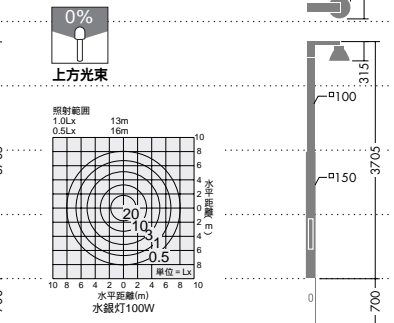

灯具
DOD-70442
 ¥21,000 ランプ別

アーム
DOD-70444
 ¥17,000

ポール
DOD-79560
 ¥125,000 安定器別

セット価格
¥163,000 ランプ別 安定器別

- 100W(E26)×1灯 水銀灯
- 100W(E26)×1灯 メタルハライドランプ
- 140W(E26)×1灯 ハイカライト®(T形・高彩度形)

本体/鋼板 黒塗装
 反射板/アルミ 黒塗装(内面白塗装)
 カバー/アルミメッシュ アルマイト
 アーム/鋼管 黒塗装
 ポール/鋼管 錆止め塗装
 ●70.5kg
 ●防雨形
 ●安定器収納可