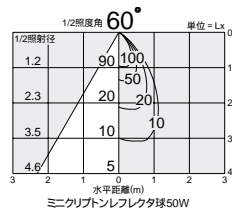

照明率表 P.942-E-1

DDL-51812
 ¥9,000 **ランプ付**
 100W(E26) × 1灯
 レフレクタ球
 枠/アルミダイカスト オフホワイト塗装
 コーン/アルミ ダークライトシルバー電鍍 特殊加工
 ●0.8kg
 ●クイックイン取付式
 ●埋込必要高228mm
 ●取付可能天井厚5~25mm
 特許登録済

レフレクタ球 [2,800K]
 100W形(E26)
 ¥390(1,075 ℓ m 1,500h)

照明率表 P.942-E-2

DDL-51801
 ¥8,700 **ランプ付**
 60W(E26) × 1灯
 レフレクタ球
 枠/アルミダイカスト オフホワイト塗装
 コーン/アルミ ダークライトシルバー電鍍 特殊加工
 ●0.6kg
 ●クイックイン取付式
 ●埋込必要高188mm
 ●取付可能天井厚5~25mm
 特許登録済

レフレクタ球 [2,800K]
 60W形(E26)
 ¥360(560 ℓ m 1,500h)