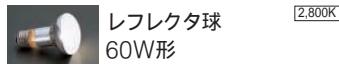

照明率表 P.942-E-1

DDL-51812
 ¥9,000 **ランプ付**
 100W(E26) × 1灯
 レフレクタ球
 枠/アルミダイカスト オフホワイト塗装
 コーン/アルミ ダークライトシルバー電鍍 特殊加工
 ●0.8kg
 ●クイックイン取付式
 ●埋込必要高228mm
 ●取付可能天井厚5~25mm
 特許登録済

レフレクタ球 [2,800K]
 100W形(E26)
 ¥390(1,075 ℓ m 1,500h)

照明率表 P.942-E-2

DDL-51801
 ¥8,700 **ランプ付**
 60W(E26) × 1灯
 レフレクタ球
 枠/アルミダイカスト オフホワイト塗装
 コーン/アルミ ダークライトシルバー電鍍 特殊加工
 ●0.6kg
 ●クイックイン取付式
 ●埋込必要高188mm
 ●取付可能天井厚5~25mm
 特許登録済

レフレクタ球 [2,800K]
 60W形(E26)
 ¥360(560 ℓ m 1,500h)