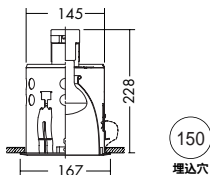

照明率表 P.942-E-1

DDL-51812
 ¥9,000 **ランプ付**
 100W(E26) × 1灯
 レフレクタ球
 枠/アルミダイカスト オフホワイト塗装
 コーン/アルミ ダークライトシルバー電鍍 特殊加工
 ●0.8kg
 ●クイックイン取付式
 ●埋込必要高228mm
 ●取付可能天井厚5~25mm
 特許登録済

レフレクタ球 [2,800K]
 100W形(E26)
 ¥390(1,075 ℓ m 1,500h)

照明率表 P.942-E-2

DDL-51801
 ¥8,700 **ランプ付**
 60W(E26) × 1灯
 レフレクタ球
 枠/アルミダイカスト オフホワイト塗装
 コーン/アルミ ダークライトシルバー電鍍 特殊加工
 ●0.6kg
 ●クイックイン取付式
 ●埋込必要高188mm
 ●取付可能天井厚5~25mm
 特許登録済

レフレクタ球 [2,800K]
 60W形(E26)
 ¥360(560 ℓ m 1,500h)

照明率表 P.942-E-3

DDL-2623YW (オフホワイト)
DDL-2623YB (ブラック)
 ¥9,200 **ランプ付**
 50W(E17) × 1灯
 ミニクリプトンレフレクタ球
 枠/アルミダイカスト 塗装
 コーン/アルミ シルバー電鍍 (鏡面)
 ●0.2kg
 ●埋込必要高134mm
 ●取付可能天井厚5~25mm

ミニクリプトンレフレクタ球 [2,800K]
 50W形(E17)
 ¥580(450 ℓ m 2,000h)