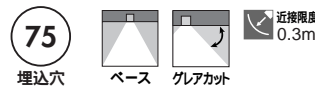

照明率表 P.942-E-1

DDL-51812
 ¥9,000 **ランプ付**
 100W(E26) × 1灯
 レフレクタ球
 枠/アルミダイカスト オフホワイト塗装
 コーン/アルミ ダークライトシルバー電鍍 特殊加工
 ●0.8kg
 ●クイックイン取付式
 ●埋込必要高228mm
 ●取付可能天井厚5~25mm
 特許登録済

レフレクタ球 [2,800K]
 100W形(E26)
 ¥390(1,075 ℓ m 1,500h)

照明率表 P.942-E-2

DDL-51801
 ¥8,700 **ランプ付**
 60W(E26) × 1灯
 レフレクタ球
 枠/アルミダイカスト オフホワイト塗装
 コーン/アルミ ダークライトシルバー電鍍 特殊加工
 ●0.6kg
 ●クイックイン取付式
 ●埋込必要高188mm
 ●取付可能天井厚5~25mm
 特許登録済

レフレクタ球 [2,800K]
 60W形(E26)
 ¥360(560 ℓ m 1,500h)

照明率表 P.942-E-3

DDL-2623YW (オフホワイト)
DDL-2623YB (ブラック)
 ¥9,200 **ランプ付**
 50W(E17) × 1灯
 ミニクリプトンレフレクタ球
 枠/アルミダイカスト 塗装
 コーン/アルミ シルバー電鍍 (鏡面)
 ●0.2kg
 ●埋込必要高134mm
 ●取付可能天井厚5~25mm

ミニクリプトンレフレクタ球 [2,800K]
 50W形(E17)
 ¥580(450 ℓ m 2,000h)