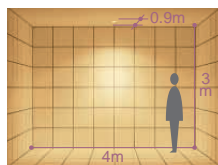

照明率表 P.942-E-1

DDL-51812
 ¥9,000 **ランプ付**
 100W(E26) × 1灯
 レフレクタ球
 枠/アルミダイカスト オフホワイト塗装
 コーン/アルミ ダークライトシルバー電鍍 特殊加工
 ●0.8kg
 ●クイックイン取付式
 ●埋込必要高228mm
 ●取付可能天井厚5~25mm
 特許登録済

レフレクタ球 [2,800K]
 100W形(E26)
 ¥390(1,075 ℓ m 1,500h)

照明率表 P.942-E-2

DDL-51801
 ¥8,700 **ランプ付**
 60W(E26) × 1灯
 レフレクタ球
 枠/アルミダイカスト オフホワイト塗装
 コーン/アルミ ダークライトシルバー電鍍 特殊加工
 ●0.6kg
 ●クイックイン取付式
 ●埋込必要高188mm
 ●取付可能天井厚5~25mm
 特許登録済

レフレクタ球 [2,800K]
 60W形(E26)
 ¥360(560 ℓ m 1,500h)