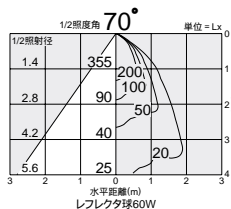

照明率表 P.942-E-1

DDL-51812
 ¥9,000 **ランプ付**
 100W(E26) × 1灯
 レフレクタ球
 枠/アルミダイカスト オフホワイト塗装
 コーン/アルミ ダークライトシルバー電鍍 特殊加工
 ●0.8kg
 ●クイックイン取付式
 ●埋込必要高228mm
 ●取付可能天井厚5~25mm
 特許登録済

レフレクタ球 [2,800K]
 100W形(E26)
 ¥390(1,075 ℓ m 1,500h)

照明率表 P.942-E-2

DDL-51801
 ¥8,700 **ランプ付**
 60W(E26) × 1灯
 レフレクタ球
 枠/アルミダイカスト オフホワイト塗装
 コーン/アルミ ダークライトシルバー電鍍 特殊加工
 ●0.6kg
 ●クイックイン取付式
 ●埋込必要高188mm
 ●取付可能天井厚5~25mm
 特許登録済

レフレクタ球 [2,800K]
 60W形(E26)
 ¥360(560 ℓ m 1,500h)