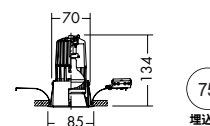

照明率表 P.942-E-2

DDL-51801
 ¥8,700 **ランプ付**
 60W(E26) × 1灯
 レフレクタ球
 枠/アルミダイカスト オフホワイト塗装
 コーン/アルミ ダークライトシルバー電鍍 特殊加工
 ●0.6kg
 ●クイックイン取付式
 ●埋込必要高188mm
 ●取付可能天井厚5~25mm
 特許登録済

レフレクタ球 [2,800K]
 60W形(E26)
 ¥360(560 ℓ m 1,500h)

照明率表 P.942-E-3

DDL-2623YW (オフホワイト)
DDL-2623YB (ブラック)
 ¥9,200 **ランプ付**
 50W(E17) × 1灯
 ミニクリプトンレフレクタ球
 枠/アルミダイカスト 塗装
 コーン/アルミ シルバー電鍍 (鏡面)
 ●0.2kg
 ●埋込必要高134mm
 ●取付可能天井厚5~25mm

ミニクリプトンレフレクタ球 [2,800K]
 50W形(E17)
 ¥580(450 ℓ m 2,000h)