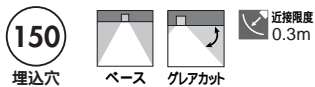

照明率表 P.942-E-1

DDL-51812
 ¥9,000 **ランプ付**
 100W(E26) × 1灯
 レフレクタ球
 枠/アルミダイカスト オフホワイト塗装
 コーン/アルミ ダークライトシルバー電鍍 特殊加工
 ●0.8kg
 ●クイックイン取付式
 ●埋込必要高228mm
 ●取付可能天井厚5~25mm
 特許登録済

レフレクタ球 [2,800K]
 100W形(E26)
 ¥390(1,075 ℓ m 1,500h)

照明率表 P.942-E-2

DDL-51801
 ¥8,700 **ランプ付**
 60W(E26) × 1灯
 レフレクタ球
 枠/アルミダイカスト オフホワイト塗装
 コーン/アルミ ダークライトシルバー電鍍 特殊加工
 ●0.6kg
 ●クイックイン取付式
 ●埋込必要高188mm
 ●取付可能天井厚5~25mm
 特許登録済

レフレクタ球 [2,800K]
 60W形(E26)
 ¥360(560 ℓ m 1,500h)