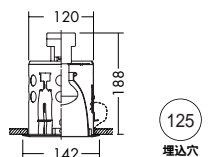

照明率表 P.942-E-1

DDL-51812
 ¥9,000 **ランプ付**
 100W(E26) × 1灯
 レフレクタ球
 枠/アルミダイカスト オフホワイト塗装
 コーン/アルミ ダークライトシルバー電鍍 特殊加工
 ●0.8kg
 ●クイックイン取付式
 ●埋込必要高228mm
 ●取付可能天井厚5~25mm
 特許登録済

レフレクタ球 [2,800K]
 100W形(E26)
 ¥390(1,075 ℓ m 1,500h)

照明率表 P.942-E-2

DDL-51801
 ¥8,700 **ランプ付**
 60W(E26) × 1灯
 レフレクタ球
 枠/アルミダイカスト オフホワイト塗装
 コーン/アルミ ダークライトシルバー電鍍 特殊加工
 ●0.6kg
 ●クイックイン取付式
 ●埋込必要高188mm
 ●取付可能天井厚5~25mm
 特許登録済

レフレクタ球 [2,800K]
 60W形(E26)
 ¥360(560 ℓ m 1,500h)

照明率表 P.942-E-3

DDL-2623YW (オフホワイト)
DDL-2623YB (ブラック)
 ¥9,200 **ランプ付**
 50W(E17) × 1灯
 ミニクリプトンレフレクタ球
 枠/アルミダイカスト 塗装
 コーン/アルミ シルバー電鍍 (鏡面)
 ●0.2kg
 ●埋込必要高134mm
 ●取付可能天井厚5~25mm

ミニクリプトンレフレクタ球 [2,800K]
 50W形(E17)
 ¥580(450 ℓ m 2,000h)