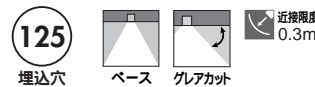

照明率表 P.942-E-1

DDL-51812
 ¥9,000 **ランプ付**
 100W(E26) × 1灯
 レフレクタ球
 枠/アルミダイカスト オフホワイト塗装
 コーン/アルミ ダークライトシルバー電鍍 特殊加工
 ●0.8kg
 ●クイックイン取付式
 ●埋込必要高228mm
 ●取付可能天井厚5~25mm
 特許登録済

レフレクタ球 [2,800K]
 100W形(E26)
 ¥390(1,075 ℓ m 1,500h)

照明率表 P.942-E-2

DDL-51801
 ¥8,700 **ランプ付**
 60W(E26) × 1灯
 レフレクタ球
 枠/アルミダイカスト オフホワイト塗装
 コーン/アルミ ダークライトシルバー電鍍 特殊加工
 ●0.6kg
 ●クイックイン取付式
 ●埋込必要高188mm
 ●取付可能天井厚5~25mm
 特許登録済

レフレクタ球 [2,800K]
 60W形(E26)
 ¥360(560 ℓ m 1,500h)