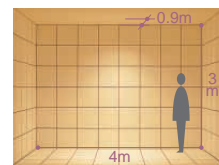

照明率表 P.942-E-1

DDL-51812
 ¥9,000 **ランプ付**
 100W(E26) × 1灯
 レフレクタ球
 枠/アルミダイカスト オフホワイト塗装
 コーン/アルミ ダークライトシルバー電鍍 特殊加工
 ●0.8kg
 ●クイックイン取付式
 ●埋込必要高228mm
 ●取付可能天井厚5~25mm
 特許登録済

レフレクタ球 [2,800K]
 100W形(E26)
 ¥390(1,075 ℓ m 1,500h)

照明率表 P.942-E-2

DDL-51801
 ¥8,700 **ランプ付**
 60W(E26) × 1灯
 レフレクタ球
 枠/アルミダイカスト オフホワイト塗装
 コーン/アルミ ダークライトシルバー電鍍 特殊加工
 ●0.6kg
 ●クイックイン取付式
 ●埋込必要高188mm
 ●取付可能天井厚5~25mm
 特許登録済

レフレクタ球 [2,800K]
 60W形(E26)
 ¥360(560 ℓ m 1,500h)