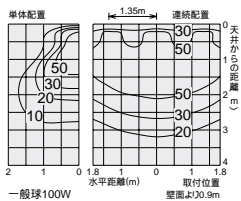

白熱灯

150 125

一般球
100W形

2,800K

ミニクリプトン球
100W形

2,800K

D72-3871

DDL-14581

浅型

DDL-51040

DDL-2541YW

150

埋込穴

W.W.

近接限度
0.4m

150

埋込穴

W.W.

近接限度
0.4m

150

埋込穴

W.W.

近接限度
0.3m

125