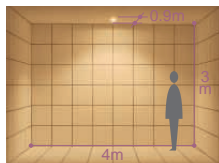

DDL-14581

150

埋込穴

W.W.

近接限度
0.4m