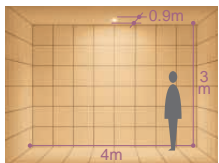

D72-3871

150

埋込穴

W.W.

近接限度
0.4m