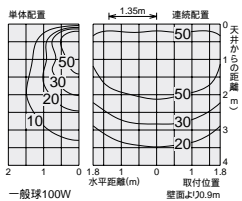

150

埋込穴

W.W.

近接限度
0.4m