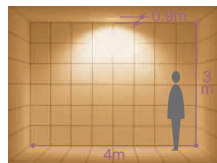

DDL-51040

150

埋込穴

W.W.

近接限度
0.4m