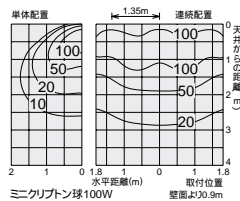

白熱灯

150 125

一般球
100W形

2,800K

ミニクリプトン球
100W形

2,800K

D72-3871

DDL-14581

浅型

DDL-51040

DDL-2541YW

150

埋込穴

W.W.

近接限度
0.4m

150

埋込穴

W.W.

近接限度
0.4m

150

埋込穴

W.W.

近接限度
0.3m

125