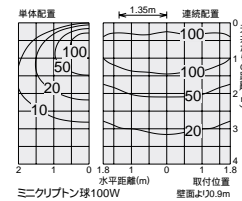

白熱灯

150 125

一般球
100W形

2,800K

ミニクリプトン球
100W形

2,800K

D72-3871

DDL-14581

浅型

DDL-51040

DDL-2541YW

150

埋込穴

W.W.

近接限度
0.4m

150

埋込穴

W.W.

近接限度
0.4m

150

埋込穴

W.W.

近接限度
0.3m

125