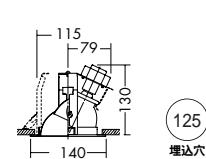

埋込穴

W.W.

近接限度
0.4m

150

埋込穴

W.W.

近接限度
0.3m

125

- 0.5kg
- 埋込必要高130mm
- 取付可能天井厚2~30mm

150
埋込穴

150
埋込穴

150
埋込穴

125
埋込穴

一般球 2,800K
100W形(E26)
¥190(1,520ℓm 1,000h)

ミニクリプトン球(PS形) 2,800K
100W形(E17)
¥400(1,510ℓm 2,000h)

ダウンライト