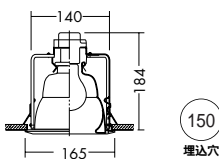

埋込穴

W.W.

近接限度
0.4m

150

埋込穴

W.W.

近接限度
0.3m

125

DDL-14581

¥6,200 ランプ付

100W(E26)×1灯
一般球

枠 / 鋼板 オフホワイト塗装
反射板 / アルミ シルバー電解(鏡面)

- 0.6kg
- 埋込必要高128mm
- 取付可能天井厚2~25mm

DDL-51040

¥7,800 ランプ付

100W(E17)×1灯
ミニクリプトン球

枠 / 鋼板・アルミダイカスト オフホワイト塗装
パツフル / アルミダイカスト オフホワイト塗装
反射板 / アルミ シルバー電解(鏡面)

- 0.6kg
- 埋込必要高183mm
- 取付可能天井厚5~50mm

DDL-2541YW

¥9,300 ランプ付

100W(E17)×1灯
ミニクリプトン球

枠 / 鋼板 オフホワイト塗装
コーン / 鋼板 オフホワイト塗装
反射板 / アルミ シルバー電解(鏡面)

- 0.5kg
- 埋込必要高130mm
- 取付可能天井厚2~30mm

150
埋込穴

150
埋込穴

150
埋込穴

125
埋込穴

一般球 2,800K
100W形(E26)
¥190(1,520ℓm 1,000h)

ミニクリプトン球(PS形) 2,800K
100W形(E17)
¥400(1,510ℓm 2,000h)

ダウンライト