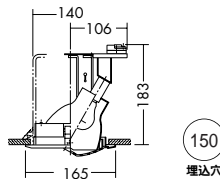

埋込穴

W.W.

近接限度
0.4m

150

埋込穴

W.W.

近接限度
0.3m

125

DDL-14581

¥6,200 ランプ付

100W(E26)×1灯
一般球

枠 / 鋼板 オフホワイト塗装
反射板 / アルミ シルバー電解(鏡面)

- 0.6kg
- 埋込必要高128mm
- 取付可能天井厚2~25mm

DDL-51040

¥7,800 ランプ付

100W(E17)×1灯
ミニクリプトン球

枠 / 鋼板・アルミダイカスト オフホワイト塗装
パツフル / アルミダイカスト オフホワイト塗装
反射板 / アルミ シルバー電解(鏡面)

- 0.6kg
- 埋込必要高183mm
- 取付可能天井厚5~50mm

DDL-2541YW

¥9,300 ランプ付

100W(E17)×1灯
ミニクリプトン球

枠 / 鋼板 オフホワイト塗装
コーン / 鋼板 オフホワイト塗装
反射板 / アルミ シルバー電解(鏡面)

- 0.5kg
- 埋込必要高130mm
- 取付可能天井厚2~30mm

150
埋込穴

150
埋込穴

150
埋込穴

125
埋込穴

一般球 2,800K
100W形(E26)
¥190(1,520ℓm 1,000h)

ミニクリプトン球(PS形) 2,800K
100W形(E17)
¥400(1,510ℓm 2,000h)

ダウンライト