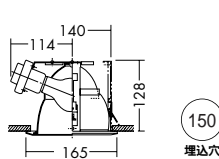

埋込穴

W.W.

近接限度
0.4m

150

埋込穴

W.W.

近接限度
0.3m

125

DDL-14581

¥6,200 ランプ付

100W(E26)×1灯
一般球

枠 / 鋼板 オフホワイト塗装
反射板 / アルミ シルバー電解(鏡面)

- 0.6kg
- 埋込必要高128mm
- 取付可能天井厚2~25mm

DDL-51040

¥7,800 ランプ付

100W(E17)×1灯
ミニクリプトン球

枠 / 鋼板・アルミダイカスト オフホワイト塗装
パツフル / アルミダイカスト オフホワイト塗装
反射板 / アルミ シルバー電解(鏡面)

- 0.6kg
- 埋込必要高183mm
- 取付可能天井厚5~50mm

DDL-2541YW

¥9,300 ランプ付

100W(E17)×1灯
ミニクリプトン球

枠 / 鋼板 オフホワイト塗装
コーン / 鋼板 オフホワイト塗装
反射板 / アルミ シルバー電解(鏡面)

- 0.5kg
- 埋込必要高130mm
- 取付可能天井厚2~30mm

150
埋込穴

150
埋込穴

150
埋込穴

125
埋込穴

一般球 2,800K
100W形(E26)
¥190(1,520ℓm 1,000h)

ミニクリプトン球(PS形) 2,800K
100W形(E17)
¥400(1,510ℓm 2,000h)

ダウンライト