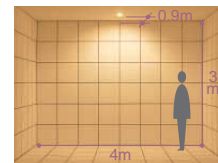

DDL-2541YW

150

埋込穴

W.W.

近接限度
0.4m