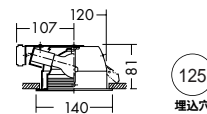

- 枠/銅板 オフホワイト塗装
反射板/アルミ シルバー電解(鏡面)
- 0.5kg
 - 埋込必要高148mm
 - 取付可能天井厚2~50mm

DDL-51006

¥6,200 ランプ付

100W(E17)×1灯
ミニクリプトン球

- 枠/銅板 オフホワイト塗装
反射板/アルミ シルバー電解(鏡面)
- 0.4kg
 - 埋込必要高81mm
 - 取付可能天井厚2~30mm

DDL-51010

¥7,200 ランプ付

100W(E17)×1灯
ミニクリプトン球

- 枠/銅板 オフホワイト塗装
パツフル/アルミ オフホワイト塗装
反射板/アルミ シルバー電解(鏡面)
- 0.4kg
 - 埋込必要高81mm
 - 取付可能天井厚2~30mm

ミニクリプトン球(PS形) 2,800K
100W形(E17)
¥400(1,510ℓm 2,000h)

ダウンライト ●ウォールウォッシュアーダウン

125

放電灯
蛍光灯
ハロゲン球
白熱灯
LED