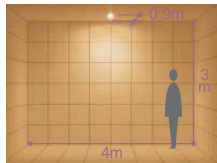

ミニクリプトン球
100W形

2,800K

125 埋込穴 W.W 近接限度 0.3m

125 埋込穴 W.W 近接限度 0.3m

125 埋込穴 W.W 近接限度 0.3m

DDL-51008

¥6,200 ランプ付

100W(E17)×1灯
ミニクリプトン球

- 枠/銅板 オフホワイト塗装
反射板/アルミ シルバー電解(鏡面)
- 0.5kg
 - 埋込必要高148mm
 - 取付可能天井厚2~50mm

DDL-51006

¥6,200 ランプ付

100W(E17)×1灯
ミニクリプトン球

- 枠/銅板 オフホワイト塗装
反射板/アルミ シルバー電解(鏡面)
- 0.4kg
 - 埋込必要高81mm
 - 取付可能天井厚2~30mm

DDL-51010

¥7,200 ランプ付