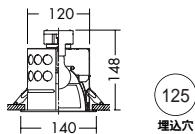

ミニクリプトン球
100W形

2,800K

125 埋込穴 W.W 近接限度 0.3m

125 埋込穴 W.W 近接限度 0.3m

125 埋込穴 W.W 近接限度 0.3m

DDL-51008

¥6,200 ランプ付

100W(E17)×1灯
ミニクリプトン球

- 枠/銅板 オフホワイト塗装
反射板/アルミ シルバー電解(鏡面)
- 0.5kg
 - 埋込必要高148mm
 - 取付可能天井厚2~50mm

DDL-51006

¥6,200 ランプ付

100W(E17)×1灯
ミニクリプトン球

- 枠/銅板 オフホワイト塗装
反射板/アルミ シルバー電解(鏡面)
- 0.4kg
 - 埋込必要高81mm
 - 取付可能天井厚2~30mm

DDL-51010

¥7,200 ランプ付

100W(E17)×1灯
ミニクリプトン球

- 枠/銅板 オフホワイト塗装
パツフル/アルミ オフホワイト塗装
反射板/アルミ シルバー電解(鏡面)
- 0.4kg
 - 埋込必要高81mm
 - 取付可能天井厚2~30mm

ミニクリプトン球(PS形) 2,800K
100W形(E17)
¥400(1,510ℓm 2,000h)

ダウンライト ●ウォールウォッシュアーダウン

125

放電灯
蛍光灯
ハロゲン球
白熱灯
LED