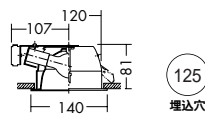

- 枠/銅板 オフホワイト塗装
反射板/アルミ シルバー電解(鏡面)
- 0.5kg
 - 埋込必要高148mm
 - 取付可能天井厚2~50mm

DDL-51006

¥6,200 ランプ付

100W(E17)×1灯
ミニクリプトン球

- 枠/銅板 オフホワイト塗装
反射板/アルミ シルバー電解(鏡面)
- 0.4kg
 - 埋込必要高81mm
 - 取付可能天井厚2~30mm

DDL-51010

¥7,200 ランプ付

100W(E17)×1灯
ミニクリプトン球

- 枠/銅板 オフホワイト塗装
パツフル/アルミ オフホワイト塗装
反射板/アルミ シルバー電解(鏡面)
- 0.4kg
 - 埋込必要高81mm
 - 取付可能天井厚2~30mm

ミニクリプトン球(PS形) 2,800K
100W形(E17)
¥400(1,510ℓm 2,000h)

ダウンライト ●ウォールウォッシュアーダウン

125

放電灯
蛍光灯
ハロゲン球
白熱灯
LED