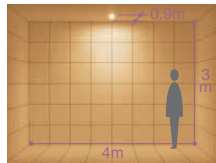

ミニクリプトン球
100W形

2,800K

125 埋込穴 W.W 近接限度 0.3m

125 埋込穴 W.W 近接限度 0.3m

125 埋込穴 W.W 近接限度 0.3m

DDL-51008

¥6,200 ランプ付

100W(E17)×1灯
ミニクリプトン球

- 枠/銅板 オフホワイト塗装
反射板/アルミ シルバー電解(鏡面)
- 0.5kg
 - 埋込必要高148mm
 - 取付可能天井厚2~50mm

DDL-51006

¥6,200 ランプ付

100W(E17)×1灯
ミニクリプトン球

- 枠/銅板 オフホワイト塗装
反射板/アルミ シルバー電解(鏡面)
- 0.4kg
 - 埋込必要高81mm
 - 取付可能天井厚2~30mm

DDL-51010

¥7,200 ランプ付