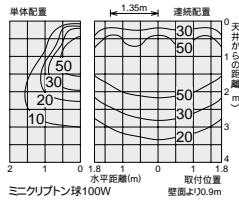

ミニクリプトン球
100W形

2,800K

125 埋込穴 W.W 近接限度 0.3m

125 埋込穴 W.W 近接限度 0.3m

125 埋込穴 W.W 近接限度 0.3m

DDL-51008

¥6,200 ランプ付

100W(E17)×1灯
ミニクリプトン球

- 枠/銅板 オフホワイト塗装
反射板/アルミ シルバー電解(鏡面)
- 0.5kg
 - 埋込必要高148mm
 - 取付可能天井厚2~50mm

DDL-51006

¥6,200 ランプ付

100W(E17)×1灯
ミニクリプトン球

- 枠/銅板 オフホワイト塗装
反射板/アルミ シルバー電解(鏡面)
- 0.4kg
 - 埋込必要高81mm
 - 取付可能天井厚2~30mm

DDL-51010

¥7,200 ランプ付