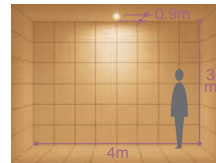

ミニクリプトン球
100W形

2,800K

125 埋込穴 W.W 近接限度 0.3m

125 埋込穴 W.W 近接限度 0.3m

125 埋込穴 W.W 近接限度 0.3m

DDL-51008

¥6,200 ランプ付

100W(E17)×1灯
ミニクリプトン球

- 枠/銅板 オフホワイト塗装
反射板/アルミ シルバー電解(鏡面)
- 0.5kg
 - 埋込必要高148mm
 - 取付可能天井厚2~50mm

DDL-51006

¥6,200 ランプ付

100W(E17)×1灯
ミニクリプトン球

- 枠/銅板 オフホワイト塗装
反射板/アルミ シルバー電解(鏡面)
- 0.4kg
 - 埋込必要高81mm
 - 取付可能天井厚2~30mm

DDL-51010

¥7,200 ランプ付