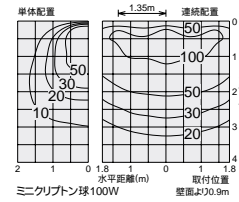

ミニクリプトン球
100W形

2,800K

125 埋込穴 W.W 近接限度 0.3m

125 埋込穴 W.W 近接限度 0.3m

125 埋込穴 W.W 近接限度 0.3m

DDL-51008

¥6,200 ランプ付

100W(E17)×1灯
ミニクリプトン球

- 枠/銅板 オフホワイト塗装
反射板/アルミ シルバー電解(鏡面)
- 0.5kg
 - 埋込必要高148mm
 - 取付可能天井厚2~50mm

DDL-51006

¥6,200 ランプ付

100W(E17)×1灯
ミニクリプトン球

- 枠/銅板 オフホワイト塗装
反射板/アルミ シルバー電解(鏡面)
- 0.4kg
 - 埋込必要高81mm
 - 取付可能天井厚2~30mm

DDL-51010

¥7,200 ランプ付