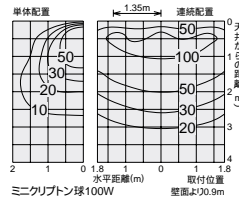

ミニクリプトン球
100W形

2,800K

125 埋込穴 W.W 近接限度 0.3m

125 埋込穴 W.W 近接限度 0.3m

125 埋込穴 W.W 近接限度 0.3m

DDL-51008

¥6,200 ランプ付

100W(E17)×1灯
ミニクリプトン球

- 枠/銅板 オフホワイト塗装
反射板/アルミ シルバー電解(鏡面)
- 0.5kg
 - 埋込必要高148mm
 - 取付可能天井厚2~50mm

DDL-51006

¥6,200 ランプ付

100W(E17)×1灯
ミニクリプトン球

- 枠/銅板 オフホワイト塗装
反射板/アルミ シルバー電解(鏡面)
- 0.4kg
 - 埋込必要高81mm
 - 取付可能天井厚2~30mm

DDL-51010

¥7,200 ランプ付