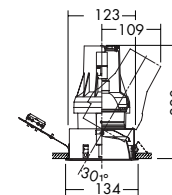

DDL-3152XW (鏡面)
¥18,000 ランプ別
DDL-3178XW (オフホワイト)
DDL-3159XW (ブラック)
¥17,500 ランプ別
85W(E11)×1灯
ダイクロハロゲン球(径70mm)

- 0.9kg
- 首振り片側のみ30°・回転350°
- 埋込必要高220mm
- 取付可能天井厚2~25mm

125 埋込穴

ダイクロハロゲン球(径70mm) 130W形75W(E11) 3,000K
狭角形 DP-32750E ¥3,200(13,000cd 3,000h)
中角形 DP-32751E ¥3,200(5,200cd 3,000h)
広角形 DP-32752E ¥3,200(2,600cd 3,000h)