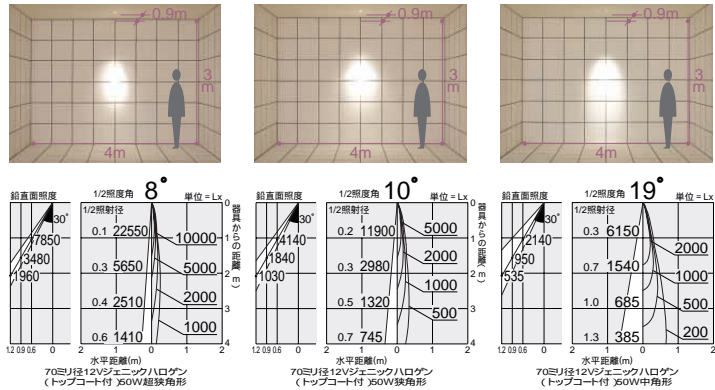

12Vジェニックハロゲン 50W(径70mm) 2,800K 3,300K
2,850K
3,000K

125 埋込穴

首振り角 片側 30° 回転角 350° 近接限度 0.5m

DDL-3153XW (鏡面)
¥18,000 ランプ別 トランス別
DDL-3179XW (オフホワイト)
DDL-3160XW (ブラック)
¥17,500 ランプ別 トランス別
50W(EZ10)×1灯
12Vジェニックハロゲン(径70mm)

- 0.9kg
- 首振り片側のみ30°・回転350°
- トランス別置
- 埋込必要高220mm
- 取付可能天井厚2~25mm

125 埋込穴

12Vジェニックハロゲン(径70mm) 50W(EZ10) 3,000K
超狭角形 DP-53362 ¥3,200(23,500cd 3,000h)
狭角形 DP-53363 ¥3,200(12,500cd 3,000h)
中角形 DP-53364 ¥3,200(6,400cd 3,000h)
広角形 DP-54194 ¥3,200(2,750cd 3,000h)

標準タイプの他に、低色温度、高色温度、ネオジウム、ロングライフタイプがございます。詳しくはP.933をご参照ください。

適合トランス
調光可能電子トランス
DP-36282(12V・75VA)¥3,500

適合トランス
低出力固定ロングラン調光可能電子トランス
DP-36283(12V・75VA)¥3,500

管灯回路配線長 1m以内

ダイクロハロゲン球 85W(径70mm) 3,000K

125 埋込穴

首振り角 片側 30° 回転角 350° 近接限度 0.4m