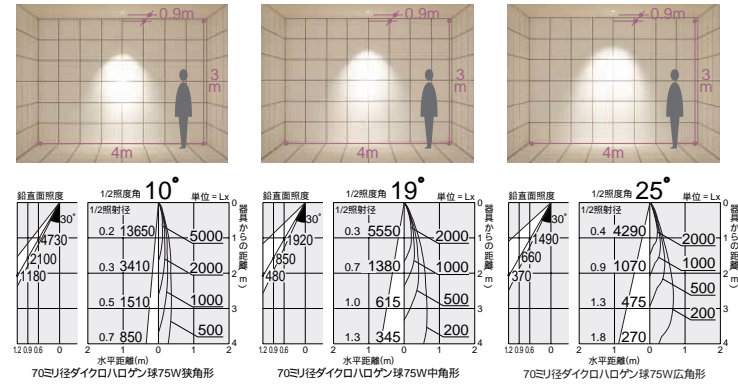

125 埋込穴

首振り角 片側 30° 回転角 350° 近接限度 0.5m

DDL-3153XW (鏡面)
¥18,000 ランプ別 トランス別
DDL-3179XW (オフホワイト)
DDL-3160XW (ブラック)
¥17,500 ランプ別 トランス別
50W(EZ10)×1灯
12Vジェニックハロゲン(径70mm)

- 0.9kg
- 首振り片側のみ30°・回転350°
- トランス別置
- 埋込必要高220mm
- 取付可能天井厚2~25mm

125 埋込穴

12Vジェニックハロゲン(径70mm) 50W(EZ10) 3,000K
超狭角形 DP-53362 ¥3,200(23,500cd 3,000h)
狭角形 DP-53363 ¥3,200(12,500cd 3,000h)
中角形 DP-53364 ¥3,200(6,400cd 3,000h)
広角形 DP-54194 ¥3,200(2,750cd 3,000h)

標準タイプの他に、低色温度、高色温度、ネオジウム、ロングライフタイプがございます。詳しくはP.933をご参照ください。

適合トランス
調光可能電子トランス
DP-36282(12V・75VA)¥3,500

適合トランス
低出力固定ロングラン調光可能電子トランス
DP-36283(12V・75VA)¥3,500

管灯回路配線長 1m以内

ダイクロハロゲン球 85W(径70mm) 3,000K