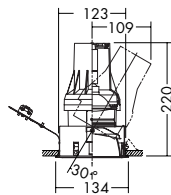

12Vジェニックハロゲン 50W(径70mm) 2,800K 3,300K
2,850K
3,000K

125 埋込穴

首振り角 片側 30° 回転角 350° 近接限度 0.5m

DDL-3153XW (鏡面)
¥18,000 ランプ別 トランス別
DDL-3179XW (オフホワイト)
DDL-3160XW (ブラック)
¥17,500 ランプ別 トランス別
50W(EZ10)×1灯
12Vジェニックハロゲン(径70mm)

- 0.9kg
- 首振り片側のみ30°・回転350°
- トランス別置
- 埋込必要高220mm
- 取付可能天井厚2~25mm

125 埋込穴

12Vジェニックハロゲン(径70mm) 50W(EZ10) 3,000K
超狭角形 DP-53362 ¥3,200(23,500cd 3,000h)
狭角形 DP-53363 ¥3,200(12,500cd 3,000h)
中角形 DP-53364 ¥3,200(6,400cd 3,000h)
広角形 DP-54194 ¥3,200(2,750cd 3,000h)