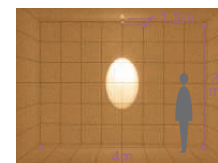

- ガラス
- 径 64mm 0.1kg
- 黒枠 1個 対

12Vハロゲン球・クリア 50W

3,000K

DDL-18031E

D72-1557E

DDL-18032E

D72-1558E

マルチレイアPRO®・クリア 90W

2,900K

DDL-51756E

DDL-51757E

125 埋込穴 ヒンホール 近接限度 0.5m

150 埋込穴 ユニバーサル 首振り角 左右 30° 回転角 175° 近接限度 0.5m

150 埋込穴 スポットダウン 首振り角 片側 90° 回転角 350° 近接限度 0.5m

DDL-18031E (オフホワイト)

DDL-18032E (ブラック)