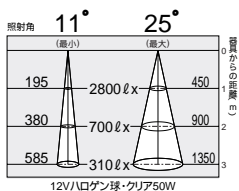

- ガラス
- 径 64mm 0.1kg
- 黒枠 1個 対

12Vハロゲン球・クリア 50W

3,000K

DDL-18031E

D72-1557E

DDL-18032E

D72-1558E

マルチレイアPRO®・クリア 90W

2,900K

DDL-51756E

DDL-51757E

125 埋込穴 ヒンホール 近接限度 0.5m

150 埋込穴 ユニバーサル 首振り角 左右 30° 回転角 175° 近接限度 0.5m

150 埋込穴 スポットダウン 首振り角 片側 90° 回転角 350° 近接限度 0.5m

DDL-18031E (オフホワイト)

DDL-18032E (ブラック)