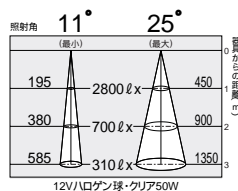

- ガラス
- 径 64mm 0.1kg
- 黒枠 1個 対

12Vハロゲン球・クリア 50W

3,000K

DDL-18031E

D72-1557E

DDL-18032E

D72-1558E

マルチレイアPRO®・クリア 90W

2,900K

DDL-51756E

DDL-51757E

125 埋込穴 ヒンホール 近接限度 0.5m

150 埋込穴 ユニバーサル 首振り角 左右 30° 回転角 175° 近接限度 0.5m

150 埋込穴 スポットダウン 首振り角 片側 90° 回転角 350° 近接限度 0.5m

DDL-18031E (オフホワイト)

DDL-18032E (ブラック)