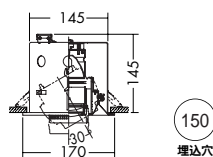

オプション

カラーフィルター
DP-51718~51720 ¥4,800

150 埋込穴

DDL-51756E (オフホワイト)

DDL-51757E (ブラック)

¥31,000 ランプ付

90W E11 × 1灯 マルチレイアPRO®・クリア

1. 枠 / 鋼板 塗装
   灯具 / アルミダイカスト 塗装
   反射板 / アルミ シルバー電解 エンボス)
   ガラス
2. ●2.2kg
   - ●フォーカス機構付
   - ●首振り片側のみ90°・回転350°
   - ●埋込必要高242mm
   - ●取付可能天井厚1~45mm