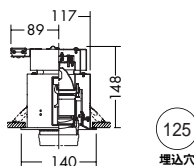

2,900K

DDL-51756E

DDL-51757E

125 埋込穴 ヒンホール 近接限度 0.5m

150 埋込穴 ユニバーサル 首振り角 左右 30° 回転角 175° 近接限度 0.5m

150 埋込穴 スポットダウン 首振り角 片側 90° 回転角 350° 近接限度 0.5m

DDL-18031E (オフホワイト)

DDL-18032E (ブラック)

¥28,600 ランプ付 トランス付

50W G6.35 × 1灯 12Vハロゲン球・クリア

- 枠 / 鋼板 塗装
灯具 / アルミ シルバー電解 エンボス)
ガラス
- 1.3kg
 - フォーカス機構付
 - 電子トランス別置
 - 埋込必要高148mm
 - 取付可能天井厚1~35mm

オプション

パターンカッター
C-351 ¥3,980
パターンカッター
C-3746 ¥4,800
カラーフィルター
DP-51718~51720 ¥4,800