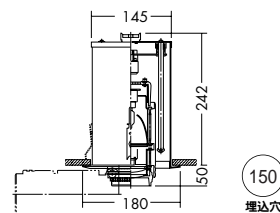

オプション

カラーフィルター
DP-51718~51720 ¥4,800

150 埋込穴

12Vハロゲン球・クリア 50W (G6.35) ¥1,050 (900ℓm 2,000h)

マルチレイアPRO®・クリア 90W (E11) DP-54357 ¥2,100 (2,330ℓm 3,000h)