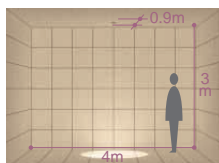

- ガラス
- 径 64mm 0.1kg
- 黒枠 1個 対

12Vハロゲン球・クリア 50W

3,000K

DDL-18031E

D72-1557E

DDL-18032E

D72-1558E

マルチレイアPRO®・クリア 90W

2,900K

DDL-51756E

DDL-51757E

125 埋込穴 ヒンホール 近接限度 0.5m

150 埋込穴 ユニバーサル 首振り角 左右 30° 回転角 175° 近接限度 0.5m

150 埋込穴 スポットダウン 首振り角 片側 90° 回転角 350° 近接限度 0.5m

DDL-18031E (オフホワイト)

DDL-18032E (ブラック)