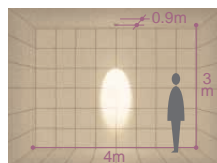

D72-1558E

125 埋込穴 ヒンホール 近接限度 0.5m

150 埋込穴 ユニバーサル 首振り角 左右 30° 回転角 175° 近接限度 0.5m

150 埋込穴 スポットダウン 首振り角 片側 90° 回転角 350° 近接限度 0.5m

DDL-18031E (オフホワイト)

DDL-18032E (ブラック)

¥28,600 ランプ付 トランス付

50W G6.35 × 1灯 12Vハロゲン球・クリア

1. 枠 / 鋼板 塗装
   灯具 / アルミ シルバー電解 エンボス)
   ガラス
2. ●1.3kg
   - ●フォーカス機構付
   - ●電子トランス別置
   - ●埋込必要高148mm
   - ●取付可能天井厚1~35mm