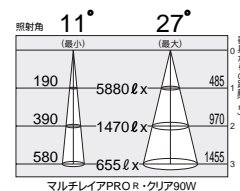

- ガラス
- 径 64mm 0.1kg
- 黒枠 1個 対

12Vハロゲン球・クリア 50W

3,000K

DDL-18031E

D72-1557E

DDL-18032E

D72-1558E

マルチレイアPRO®・クリア 90W

2,900K

DDL-51756E

DDL-51757E

125 埋込穴 ヒンホール 近接限度 0.5m

150 埋込穴 ユニバーサル 首振り角 左右 30° 回転角 175° 近接限度 0.5m

150 埋込穴 スポットダウン 首振り角 片側 90° 回転角 350° 近接限度 0.5m

DDL-18031E (オフホワイト)

DDL-18032E (ブラック)