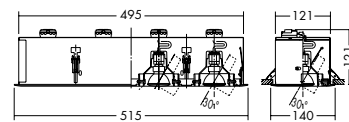

SタイプとMタイプの間
モジュールタイプ。

ダウンライト ● スイングショット

ダイクロハロゲン球
50W×4灯
(径50mm)
3,000K

ユニバーサル
 首振り角 左右 30°
 近接限度 0.3m

DDL-1623XW

¥37,800 ランプ別

50W(E11)×4灯
ダイクロハロゲン球(径50mm)

枠/アルミ型材 オフホワイト塗装
 灯具/アルミダイカスト オフホワイト塗装

- 2.5kg
- 首振り各30°(2軸)
- 埋込必要高121mm
- 取付可能天井厚1~25mm

125 x 500
埋込穴

ダイクロハロゲン球
50W×3灯
(径50mm)
3,000K

ユニバーサル
 首振り角 左右 30°
 近接限度 0.3m

DDL-1622XW

¥28,000 ランプ別

50W(E11)×3灯
ダイクロハロゲン球(径50mm)

枠/アルミ型材 オフホワイト塗装
 灯具/アルミダイカスト オフホワイト塗装

- 1.7kg
- 首振り各30°(2軸)
- 埋込必要高121mm
- 取付可能天井厚1~25mm

125 x 375
埋込穴

ダイクロハロゲン球
50W×2灯
(径50mm)
3,000K

ユニバーサル
 首振り角 左右 30°
 近接限度 0.3m

DDL-1621XW

¥19,500 ランプ別

50W(E11)×2灯
ダイクロハロゲン球(径50mm)

枠/アルミ型材 オフホワイト塗装
 灯具/アルミダイカスト オフホワイト塗装