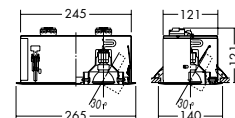

- 1.7kg
- 首振り各30°(2軸)
- 埋込必要高121mm
- 取付可能天井厚1~25mm

125 x 375
埋込穴

ダイクロハロゲン球
50W×2灯
(径50mm)
3,000K

ユニバーサル
 首振り角 左右 30°
 近接限度 0.3m

DDL-1621XW

¥19,500 ランプ別

50W(E11)×2灯
ダイクロハロゲン球(径50mm)

枠/アルミ型材 オフホワイト塗装
 灯具/アルミダイカスト オフホワイト塗装

- 1.3kg
- 首振り各30°(2軸)
- 埋込必要高121mm
- 取付可能天井厚1~25mm

125 x 250
埋込穴

ダイクロハロゲン球
50W×1灯
(径50mm)
3,000K

ユニバーサル
 首振り角 左右 30°
 近接限度 0.3m

DDL-1620XW

¥11,000 ランプ別

50W(E11)×1灯
ダイクロハロゲン球(径50mm)

枠/アルミ型材 オフホワイト塗装
 灯具/アルミダイカスト オフホワイト塗装

- 0.7kg
- 首振り各30°(2軸)
- 埋込必要高121mm
- 取付可能天井厚1~25mm

125
埋込穴

放電灯
 蛍光灯
 100V
 白熱灯
 LED