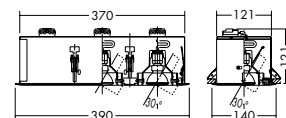

- 2.5kg
- 首振り各30°(2軸)
- 埋込必要高121mm
- 取付可能天井厚1~25mm

125 x 500
埋込穴

ダイクロハロゲン球
50W×3灯
(径50mm)
3,000K

ユニバーサル
 首振り角 左右 30°
 近接限度 0.3m

DDL-1622XW

¥28,000 ランプ別

50W(E11)×3灯
ダイクロハロゲン球(径50mm)

枠/アルミ型材 オフホワイト塗装
 灯具/アルミダイカスト オフホワイト塗装

- 1.7kg
- 首振り各30°(2軸)
- 埋込必要高121mm
- 取付可能天井厚1~25mm

125 x 375
埋込穴

ダイクロハロゲン球
50W×2灯
(径50mm)
3,000K

ユニバーサル
 首振り角 左右 30°
 近接限度 0.3m

DDL-1621XW

¥19,500 ランプ別

50W(E11)×2灯
ダイクロハロゲン球(径50mm)

枠/アルミ型材 オフホワイト塗装
 灯具/アルミダイカスト オフホワイト塗装

- 1.3kg
- 首振り各30°(2軸)
- 埋込必要高121mm
- 取付可能天井厚1~25mm

125 x 250
埋込穴

ダイクロハロゲン球
50W×1灯
(径50mm)
3,000K

ユニバーサル
 首振り角 左右 30°
 近接限度 0.3m

DDL-1620XW

¥11,000 ランプ別

50W(E11)×1灯
ダイクロハロゲン球(径50mm)

枠/アルミ型材 オフホワイト塗装
 灯具/アルミダイカスト オフホワイト塗装