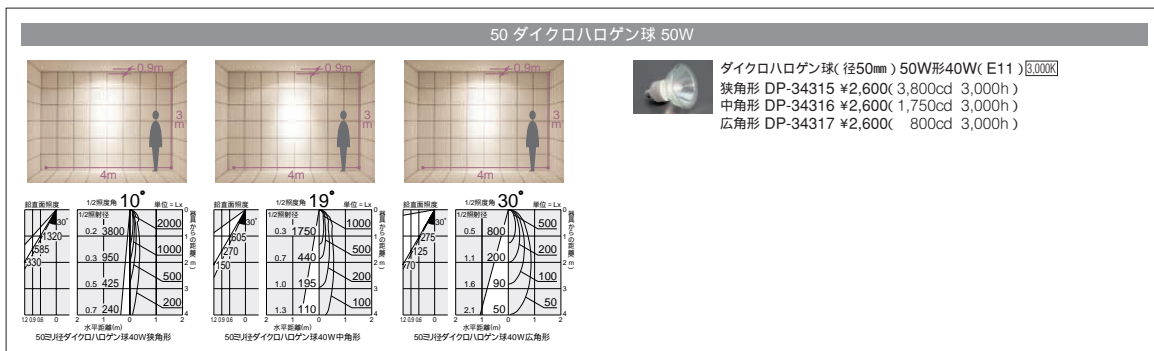

SタイプとMタイプの間
モジュールタイプ。

ダウンライト ● スイングショット

ダイクロハロゲン球
50W×4灯
(径50mm)
3,000K

ユニバーサル
 首振り角 左右 30°
 近接限度 0.3m

DDL-1623XW

¥37,800 ランプ別

50W(E11)×4灯
ダイクロハロゲン球(径50mm)

枠/アルミ型材 オフホワイト塗装
 灯具/アルミダイカスト オフホワイト塗装

- 2.5kg
- 首振り各30°(2軸)
- 埋込必要高121mm
- 取付可能天井厚1~25mm

125 x 500
埋込穴

ダイクロハロゲン球
50W×3灯
(径50mm)
3,000K

ユニバーサル
 首振り角 左右 30°
 近接限度 0.3m

DDL-1622XW

¥28,000 ランプ別

50W(E11)×3灯
ダイクロハロゲン球(径50mm)

枠/アルミ型材 オフホワイト塗装
 灯具/アルミダイカスト オフホワイト塗装