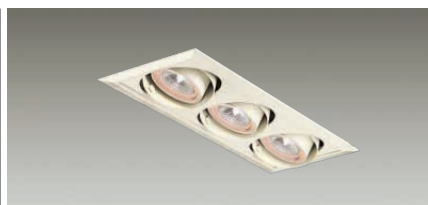

SタイプとMタイプの間
モジュールタイプ。

ダウンライト ● スイングショット

ダイクロハロゲン球
50W×4灯
(径50mm)
3,000K

ユニバーサル
 首振り角 左右 30°
 近接限度 0.3m

DDL-1623XW

¥37,800 ランプ別

50W(E11)×4灯
ダイクロハロゲン球(径50mm)

枠/アルミ型材 オフホワイト塗装
 灯具/アルミダイカスト オフホワイト塗装

- 2.5kg
- 首振り各30°(2軸)
- 埋込必要高121mm
- 取付可能天井厚1~25mm

125 x 500
埋込穴

ダイクロハロゲン球
50W×3灯
(径50mm)
3,000K

ユニバーサル
 首振り角 左右 30°
 近接限度 0.3m

DDL-1622XW

¥28,000 ランプ別

50W(E11)×3灯
ダイクロハロゲン球(径50mm)

枠/アルミ型材 オフホワイト塗装
 灯具/アルミダイカスト オフホワイト塗装

- 1.7kg
- 首振り各30°(2軸)
- 埋込必要高121mm
- 取付可能天井厚1~25mm

125 x 375
埋込穴

ダイクロハロゲン球
50W×2灯
(径50mm)
3,000K

ユニバーサル
 首振り角 左右 30°
 近接限度 0.3m

DDL-1621XW

¥19,500 ランプ別

50W(E11)×2灯
ダイクロハロゲン球(径50mm)

枠/アルミ型材 オフホワイト塗装
 灯具/アルミダイカスト オフホワイト塗装

- 1.3kg
- 首振り各30°(2軸)
- 埋込必要高121mm
- 取付可能天井厚1~25mm

125 x 250
埋込穴

ダイクロハロゲン球
50W×1灯
(径50mm)
3,000K

ユニバーサル
 首振り角 左右 30°
 近接限度 0.3m

DDL-1620XW

¥11,000 ランプ別

50W(E11)×1灯
ダイクロハロゲン球(径50mm)

枠/アルミ型材 オフホワイト塗装
 灯具/アルミダイカスト オフホワイト塗装