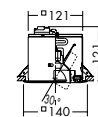

- 1.7kg
- 首振り各30°(2軸)
- 埋込必要高121mm
- 取付可能天井厚1~25mm

125 x 375
埋込穴

ダイクロハロゲン球
50W×2灯
(径50mm)
3,000K

ユニバーサル
 首振り角 左右 30°
 近接限度 0.3m

DDL-1621XW

¥19,500 ランプ別

50W(E11)×2灯
ダイクロハロゲン球(径50mm)

枠/アルミ型材 オフホワイト塗装
 灯具/アルミダイカスト オフホワイト塗装

- 1.3kg
- 首振り各30°(2軸)
- 埋込必要高121mm
- 取付可能天井厚1~25mm

125 x 250
埋込穴

ダイクロハロゲン球
50W×1灯
(径50mm)
3,000K

ユニバーサル
 首振り角 左右 30°
 近接限度 0.3m

DDL-1620XW

¥11,000 ランプ別

50W(E11)×1灯
ダイクロハロゲン球(径50mm)

枠/アルミ型材 オフホワイト塗装
 灯具/アルミダイカスト オフホワイト塗装

- 0.7kg
- 首振り各30°(2軸)
- 埋込必要高121mm
- 取付可能天井厚1~25mm

125
埋込穴

放電灯
 蛍光灯
 100V
 白熱灯
 LED