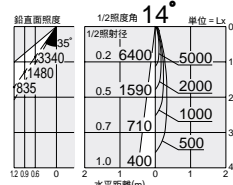

12V低内圧ハロゲン球・クリア
75W

3,000K
3,400K

12V低内圧ハロゲン球・クリア75W

12V低内圧ハロゲン球・クリア75W

12V低内圧ハロゲン球・クリア75W

125
埋込穴

ユニバーサル

- 首振り角 左右 45°
- 回転角 180°
- 近接限度 1.2m

125
埋込穴

ユニバーサル

- 首振り角 左右 45°
- 回転角 180°
- 近接限度 1.2m

125
埋込穴

ユニバーサル

- 首振り角 左右 45°
- 回転角 180°
- 近接限度 0.8m

DDL-1542XW

¥9,800 ランプ別 トランス別