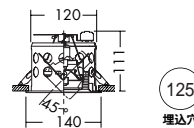

12V低内圧ハロゲン球・クリア 3,000K
75W(EZ10)
DP-54359 ¥1,350(1,400ℓm 3,000h)

12V低内圧ハロゲン球・高色温度タイプ・クリア 3,400K
75W(EZ10)
DP-54361 ¥1,700(850ℓm 3,000h)

適合トランス
調光可能電子トランス
DP-36282(12V・75VA)¥3,500

適合トランス
低出力固定ロングラン調光可能電子トランス
DP-36283(12V・75VA)¥3,500

管灯回路配線長 1m以内