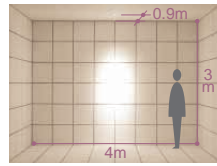

12V低内圧ハロゲン球・クリア
75W

3,000K
3,400K

12V低内圧ハロゲン球・クリア75W

12V低内圧ハロゲン球・クリア75W

12V低内圧ハロゲン球・クリア75W

125
埋込穴

ユニバーサル

- 首振り角 左右 45°
- 回転角 180°
- 近接限度 1.2m

125
埋込穴

ユニバーサル

- 首振り角 左右 45°
- 回転角 180°
- 近接限度 1.2m

125
埋込穴

ユニバーサル

- 首振り角 左右 45°
- 回転角 180°
- 近接限度 0.8m

DDL-1542XW

¥9,800 ランプ別 トランス別