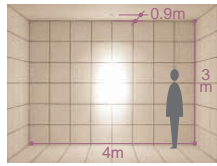

12V低内圧ハロゲン球・クリア
75W

3,000K
3,400K

12V低内圧ハロゲン球・クリア75W

12V低内圧ハロゲン球・クリア75W

12V低内圧ハロゲン球・クリア75W

125
埋込穴

ユニバーサル

- 首振り角 左右 45°
- 回転角 180°
- 近接限度 1.2m

125
埋込穴

ユニバーサル

- 首振り角 左右 45°
- 回転角 180°
- 近接限度 1.2m

125
埋込穴

ユニバーサル

- 首振り角 左右 45°
- 回転角 180°
- 近接限度 0.8m

DDL-1542XW

¥9,800 ランプ別 トランス別