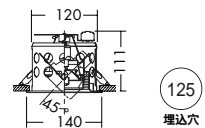

12V低内圧ハロゲン球・クリア 3,000K
75W(EZ10)
DP-54359 ¥1,350(1,400ℓm 3,000h)

12V低内圧ハロゲン球・高色温度タイプ・クリア 3,400K
75W(EZ10)
DP-54361 ¥1,700(850ℓm 3,000h)

適合トランス
調光可能電子トランス
DP-36282(12V・75VA)¥3,500

適合トランス
低出力固定ロングラン調光可能電子トランス
DP-36283(12V・75VA)¥3,500

管灯回路配線長 1m以内