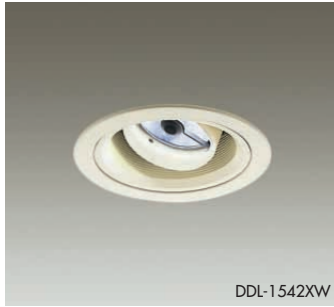

12V低内圧ハロゲン球・クリア
75W

3,000K
3,400K

12V低内圧ハロゲン球・クリア75W

12V低内圧ハロゲン球・クリア75W

12V低内圧ハロゲン球・クリア75W

125
埋込穴

ユニバーサル

- 首振り角 左右 45°
- 回転角 180°
- 近接限度 1.2m

125
埋込穴

ユニバーサル

- 首振り角 左右 45°
- 回転角 180°
- 近接限度 1.2m

125
埋込穴

ユニバーサル

- 首振り角 左右 45°
- 回転角 180°
- 近接限度 0.8m

DDL-1542XW

¥9,800 ランプ別 トランス別

- 75W(EZ10)×1灯
- 12V低内圧ハロゲン球・クリア

- 枠/銅板 オフホワイト塗装
- パツフル/アルミ オフホワイト塗装
- 灯具/銅板 オフホワイト塗装
- 反射板/アルミ シルバー電解(鏡面)
- 0.5kg
- 首振り各45°・回転180°
- トランス別置
- 埋込必要高111mm
- 取付可能天井厚2~25mm

DDL-1543XW

¥9,800 ランプ別 トランス別

- 75W(EZ10)×1灯
- 12V低内圧ハロゲン球・クリア

- 枠/銅板 オフホワイト塗装
- パツフル/アルミ オフホワイト塗装
- 灯具/銅板 オフホワイト塗装
- 反射板/アルミ シルバー電解(エンボス)
- 0.5kg
- 首振り各45°・回転180°
- トランス別置
- 埋込必要高111mm
- 取付可能天井厚2~25mm

DDL-1544XW

¥9,800 ランプ別 トランス別

- 75W(EZ10)×1灯
- 12V低内圧ハロゲン球・クリア

- 枠/銅板 オフホワイト塗装
- パツフル/アルミ オフホワイト塗装
- 灯具/銅板 オフホワイト塗装
- 反射板/アルミ シルバー電解(リブ入)
- 0.5kg
- 首振り各45°・回転180°
- トランス別置
- 埋込必要高111mm
- 取付可能天井厚2~25mm