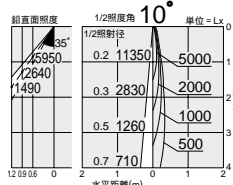

12V低内圧ハロゲン球・クリア
75W

3,000K
3,400K

12V低内圧ハロゲン球・クリア75W

12V低内圧ハロゲン球・クリア75W

12V低内圧ハロゲン球・クリア75W

125
埋込穴

ユニバーサル

- 首振り角 左右 45°
- 回転角 180°
- 近接限度 1.2m

125
埋込穴

ユニバーサル

- 首振り角 左右 45°
- 回転角 180°
- 近接限度 1.2m

125
埋込穴

ユニバーサル

- 首振り角 左右 45°
- 回転角 180°
- 近接限度 0.8m

DDL-1542XW

¥9,800 ランプ別 トランス別