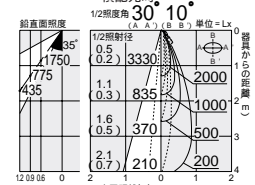

12V低内圧ハロゲン球・クリア
75W

3,000K
3,400K

12V低内圧ハロゲン球・クリア75W

12V低内圧ハロゲン球・クリア75W

12V低内圧ハロゲン球・クリア75W

125
埋込穴

ユニバーサル

- 首振り角 左右 45°
- 回転角 180°
- 近接限度 1.2m

125
埋込穴

ユニバーサル

- 首振り角 左右 45°
- 回転角 180°
- 近接限度 1.2m

125
埋込穴

ユニバーサル

- 首振り角 左右 45°
- 回転角 180°
- 近接限度 0.8m

DDL-1542XW

¥9,800 ランプ別 トランス別