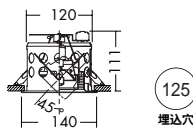

12V低内圧ハロゲン球・クリア 3,000K
75W(EZ10)
DP-54359 ¥1,350(1,400ℓm 3,000h)

12V低内圧ハロゲン球・高色温度タイプ・クリア 3,400K
75W(EZ10)
DP-54361 ¥1,700(850ℓm 3,000h)

適合トランス
調光可能電子トランス
DP-36282(12V・75VA)¥3,500

適合トランス
低出力固定ロングラン調光可能電子トランス
DP-36283(12V・75VA)¥3,500

管灯回路配線長 1m以内