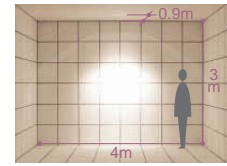

12V低内圧ハロゲン球・クリア
75W

3,000K
3,400K

12V低内圧ハロゲン球・クリア75W

12V低内圧ハロゲン球・クリア75W

12V低内圧ハロゲン球・クリア75W

125
埋込穴

ユニバーサル

- 首振り角 左右 45°
- 回転角 180°
- 近接限度 1.2m

125
埋込穴

ユニバーサル

- 首振り角 左右 45°
- 回転角 180°
- 近接限度 1.2m

125
埋込穴

ユニバーサル

- 首振り角 左右 45°
- 回転角 180°
- 近接限度 0.8m

DDL-1542XW

¥9,800 ランプ別 トランス別