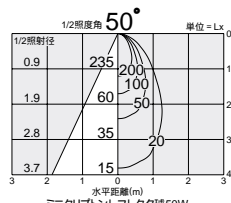

ミニクリプトンレフレクタ球  
50W形

照明率表 P.948-A-

照明率表 P.948-A-

照明率表 P.948-A-

照明率表 P.948-A-

75 埋込穴 ベース 近接限度 0.3m

75 埋込穴 ベース 近接限度 0.3m

75 埋込穴 ベース 近接限度 0.3m