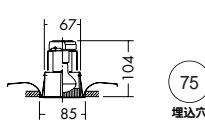

ミニクリプトンレフレクタ球 2,800K
50W形 E17)
¥580 (450 ℓ m 2,000h)

ダウンライト ● ベースダウン

75

放電灯
蛍光灯
ハロゲン球
白熱灯
LED