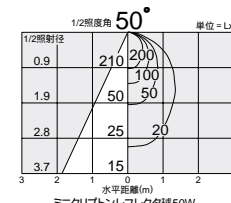

ミニクリプトンレフレクタ球  
50W形

照明率表 P.948-A-

照明率表 P.948-A-

照明率表 P.948-A-

照明率表 P.948-A-

75 埋込穴 ベース 近接限度 0.3m

75 埋込穴 ベース 近接限度 0.3m

75 埋込穴 ベース 近接限度 0.3m