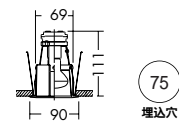

ミニクリプトンレフレクタ球 2,800K
50W形 E17)
¥580 (450 ℓ m 2,000h)

ダウンライト ● ベースダウン

75

放電灯
蛍光灯
ハロゲン球
白熱灯
LED