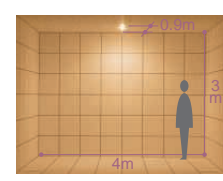

ミニクリプトンレフレクタ球  
50W形

照明率表 P.948-A-

照明率表 P.948-A-

照明率表 P.948-A-

照明率表 P.948-A-

75 埋込穴 ベース 近接限度 0.3m

75 埋込穴 ベース 近接限度 0.3m

75 埋込穴 ベース 近接限度 0.3m