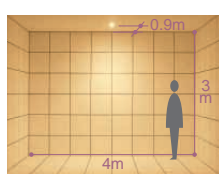

ミニクリプトンレフレクタ球  
50W形

照明率表 P.948-A-

照明率表 P.948-A-

照明率表 P.948-A-

照明率表 P.948-A-

75 埋込穴 ベース 近接限度 0.3m

75 埋込穴 ベース 近接限度 0.3m

75 埋込穴 ベース 近接限度 0.3m