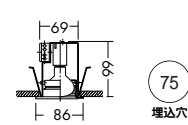

ミニクリプトンレフレクタ球 2,800K
50W形 E17)
¥580 (450 ℓ m 2,000h)

ダウンライト ● ベースダウン

75

放電灯
蛍光灯
ハロゲン球
白熱灯
LED