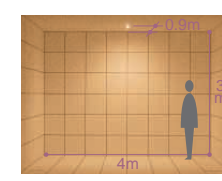

ミニクリプトンレフレクタ球  
50W形

照明率表 P.948-A-

照明率表 P.948-A-

照明率表 P.948-A-

照明率表 P.948-A-

75 埋込穴 ベース 近接限度 0.3m

75 埋込穴 ベース 近接限度 0.3m

75 埋込穴 ベース 近接限度 0.3m

75 埋込穴 ベース 近接限度 0.3m

**DDL-1673YW** (オフホワイト)  
**DDL-1673YB** (ブラック)  
¥4,800 **ランプ付**  
50W E17 × 1灯  
ミニクリプトンレフレクタ球  
枠 / アルミダイカスト 塗装  
パツフル / アルミダイカスト 塗装  
● 0.2kg  
● 埋込必要高104mm  
● 取付可能天井厚5~25mm

**DDL-51841**  
¥6,000 **ランプ付**  
50W E17 × 1灯  
ミニクリプトンレフレクタ球  
枠 / アルミダイカスト オフホワイト塗装  
パツフル / アルミダイカスト オフホワイト塗装  
● 0.3kg  
● 埋込必要高111mm  
● 取付可能天井厚5~25mm