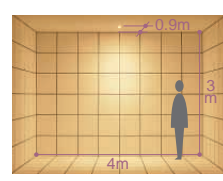

ミニクリプトンレフレクタ球  
50W形

照明率表 P.948-A-

照明率表 P.948-A-

照明率表 P.948-A-

照明率表 P.948-A-

75 埋込穴 ベース 近接限度 0.3m

75 埋込穴 ベース 近接限度 0.3m

75 埋込穴 ベース 近接限度 0.3m