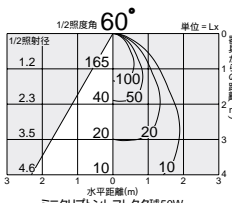

ミニクリプトンレフレクタ球  
50W形

照明率表 P.948-A-

照明率表 P.948-A-

照明率表 P.948-A-

照明率表 P.948-A-

75 埋込穴 ベース 近接限度 0.3m

75 埋込穴 ベース 近接限度 0.3m

75 埋込穴 ベース 近接限度 0.3m