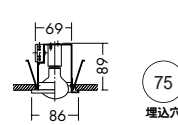

ミニクリプトンレフレクタ球 2,800K
50W形 E17)
¥580 (450 ℓ m 2,000h)

ダウンライト ● ベースダウン

75

放電灯
蛍光灯
ハロゲン球
白熱灯
LED