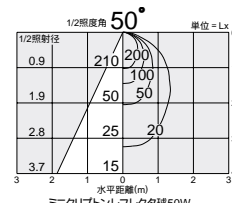

ミニクリプトンレフレクタ球  
50W形

照明率表 P.948-A-

照明率表 P.948-A-

照明率表 P.948-A-

照明率表 P.948-A-

75 埋込穴 ベース 近接限度 0.3m

75 埋込穴 ベース 近接限度 0.3m

75 埋込穴 ベース 近接限度 0.3m