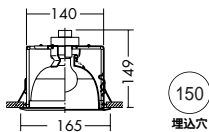

ミニクリプトン球
100W形

2,800K

照明率表 P.947-E-1

照明率表 P.947-E-1

照明率表 P.947-E-1

DDL-14531

¥4,800 ランプ付

100W(E17)×1灯
ミニクリプトン球

- 枠/銅板 オフホワイト塗装
- 反射板/アルミ シルバー電鍍(鏡面)
- 0.4kg
- 埋込必要高149mm
- 取付可能天井厚2~50mm

DDL-14533

¥4,900 ランプ付

100W(E17)×1灯
ミニクリプトン球

- 枠/銅板 オフホワイト塗装
- 反射板/アルミ シルバー電鍍(鏡面)
- 0.4kg
- 埋込必要高100mm
- 取付可能天井厚2~25mm

DDL-51036

¥5,800 ランプ付

100W(E17)×1灯
ミニクリプトン球

- 枠/銅板 オフホワイト塗装
- パツフル/アルミ オフホワイト塗装
- 反射板/アルミ シルバー電鍍(鏡面)
- 0.5kg
- 埋込必要高170mm
- 取付可能天井厚5~50mm

ミニクリプトン球(PS形) 2,800K
100W形(E17)
¥400(1,510ℓm 2,000h)