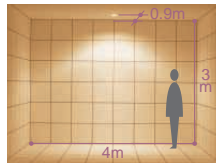

ミニクリプトン球
100W形

2,800K

照明率表 P.947-E-1

照明率表 P.947-E-1

照明率表 P.947-E-1

DDL-14531

¥4,800 ランプ付

100W(E17)×1灯
ミニクリプトン球

- 枠/銅板 オフホワイト塗装
- 反射板/アルミ シルバー電鍍(鏡面)
- 0.4kg
- 埋込必要高149mm
- 取付可能天井厚2~50mm

DDL-14533

¥4,900 ランプ付

100W(E17)×1灯
ミニクリプトン球

- 枠/銅板 オフホワイト塗装
- 反射板/アルミ シルバー電鍍(鏡面)
- 0.4kg
- 埋込必要高100mm
- 取付可能天井厚2~25mm

DDL-51036

¥5,800 ランプ付