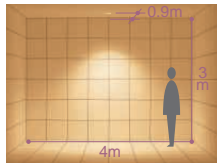

ミニクリプトン球
100W形

2,800K

照明率表 P.947-E-1

照明率表 P.947-E-1

照明率表 P.947-E-1

DDL-14531

¥4,800 ランプ付

100W(E17)×1灯
ミニクリプトン球

- 枠/銅板 オフホワイト塗装
- 反射板/アルミ シルバー電鍍(鏡面)
- 0.4kg
- 埋込必要高149mm
- 取付可能天井厚2~50mm

DDL-14533

¥4,900 ランプ付

100W(E17)×1灯
ミニクリプトン球

- 枠/銅板 オフホワイト塗装
- 反射板/アルミ シルバー電鍍(鏡面)
- 0.4kg
- 埋込必要高100mm
- 取付可能天井厚2~25mm

DDL-51036

¥5,800 ランプ付