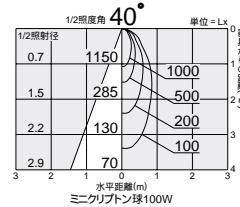

ミニクリプトン球
100W形

2,800K

照明率表 P.947-E-1

照明率表 P.947-E-1

照明率表 P.947-E-1

DDL-14531

¥4,800 ランプ付

100W(E17)×1灯
ミニクリプトン球

- 枠/銅板 オフホワイト塗装
- 反射板/アルミ シルバー電鍍(鏡面)
- 0.4kg
- 埋込必要高149mm
- 取付可能天井厚2~50mm

DDL-14533

¥4,900 ランプ付

100W(E17)×1灯
ミニクリプトン球

- 枠/銅板 オフホワイト塗装
- 反射板/アルミ シルバー電鍍(鏡面)
- 0.4kg
- 埋込必要高100mm
- 取付可能天井厚2~25mm

DDL-51036

¥5,800 ランプ付