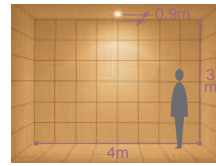

ミニクリプトン球
100W形

2,800K

照明率表 P.947-E-1

照明率表 P.947-E-1

照明率表 P.947-E-1

DDL-14531

¥4,800 ランプ付

100W(E17)×1灯
ミニクリプトン球

- 枠/銅板 オフホワイト塗装
- 反射板/アルミ シルバー電鍍(鏡面)
- 0.4kg
- 埋込必要高149mm
- 取付可能天井厚2~50mm

DDL-14533

¥4,900 ランプ付

100W(E17)×1灯
ミニクリプトン球

- 枠/銅板 オフホワイト塗装
- 反射板/アルミ シルバー電鍍(鏡面)
- 0.4kg
- 埋込必要高100mm
- 取付可能天井厚2~25mm

DDL-51036

¥5,800 ランプ付