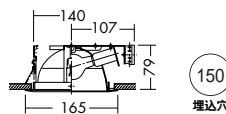

- 枠/銅板 オフホワイト塗装
- 反射板/アルミ シルバー電鍍(鏡面)
- 0.4kg
- 埋込必要高149mm
- 取付可能天井厚2~50mm

DDL-14533

¥4,900 ランプ付

100W(E17)×1灯
ミニクリプトン球

- 枠/銅板 オフホワイト塗装
- 反射板/アルミ シルバー電鍍(鏡面)
- 0.4kg
- 埋込必要高100mm
- 取付可能天井厚2~25mm

DDL-51036

¥5,800 ランプ付

100W(E17)×1灯
ミニクリプトン球

- 枠/銅板 オフホワイト塗装
- パツフル/アルミ オフホワイト塗装
- 反射板/アルミ シルバー電鍍(鏡面)
- 0.5kg
- 埋込必要高170mm
- 取付可能天井厚5~50mm

ミニクリプトン球(PS形) 2,800K
100W形(E17)
¥400(1,510ℓm 2,000h)