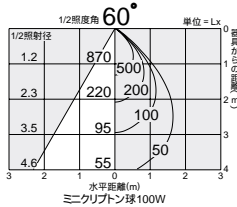

ミニクリプトン球
100W形

2,800K

照明率表 P.947-E-1

照明率表 P.947-E-1

照明率表 P.947-E-1

DDL-14531

¥4,800 ランプ付

100W(E17)×1灯
ミニクリプトン球

- 枠/銅板 オフホワイト塗装
- 反射板/アルミ シルバー電鍍(鏡面)
- 0.4kg
- 埋込必要高149mm
- 取付可能天井厚2~50mm

DDL-14533

¥4,900 ランプ付

100W(E17)×1灯
ミニクリプトン球

- 枠/銅板 オフホワイト塗装
- 反射板/アルミ シルバー電鍍(鏡面)
- 0.4kg
- 埋込必要高100mm
- 取付可能天井厚2~25mm

DDL-51036

¥5,800 ランプ付