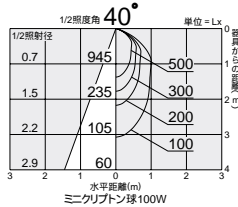

ミニクリプトン球
100W形

2,800K

照明率表 P.947-E-1

照明率表 P.947-E-1

照明率表 P.947-E-1

DDL-14531

¥4,800 ランプ付

100W(E17)×1灯
ミニクリプトン球

- 枠/銅板 オフホワイト塗装
- 反射板/アルミ シルバー電鍍(鏡面)
- 0.4kg
- 埋込必要高149mm
- 取付可能天井厚2~50mm

DDL-14533

¥4,900 ランプ付

100W(E17)×1灯
ミニクリプトン球

- 枠/銅板 オフホワイト塗装
- 反射板/アルミ シルバー電鍍(鏡面)
- 0.4kg
- 埋込必要高100mm
- 取付可能天井厚2~25mm

DDL-51036

¥5,800 ランプ付