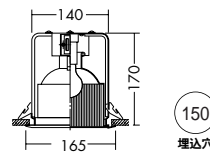

ミニクリプトン球
100W形

2,800K

照明率表 P.947-E-1

照明率表 P.947-E-1

照明率表 P.947-E-1

DDL-14531

¥4,800 ランプ付

100W(E17)×1灯
ミニクリプトン球

- 枠/銅板 オフホワイト塗装
- 反射板/アルミ シルバー電鍍(鏡面)
- 0.4kg
- 埋込必要高149mm
- 取付可能天井厚2~50mm

DDL-14533

¥4,900 ランプ付

100W(E17)×1灯
ミニクリプトン球

- 枠/銅板 オフホワイト塗装
- 反射板/アルミ シルバー電鍍(鏡面)
- 0.4kg
- 埋込必要高100mm
- 取付可能天井厚2~25mm

DDL-51036

¥5,800 ランプ付

100W(E17)×1灯
ミニクリプトン球

- 枠/銅板 オフホワイト塗装
- パツフル/アルミ オフホワイト塗装
- 反射板/アルミ シルバー電鍍(鏡面)
- 0.5kg
- 埋込必要高170mm
- 取付可能天井厚5~50mm

ミニクリプトン球(PS形) 2,800K
100W形(E17)
¥400(1,510ℓm 2,000h)